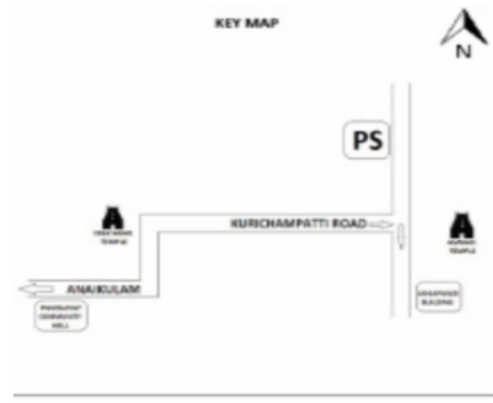

Cad View

Key MAP View