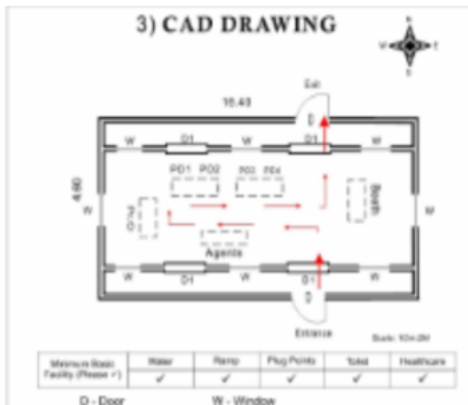

Cad View

Key MAP View