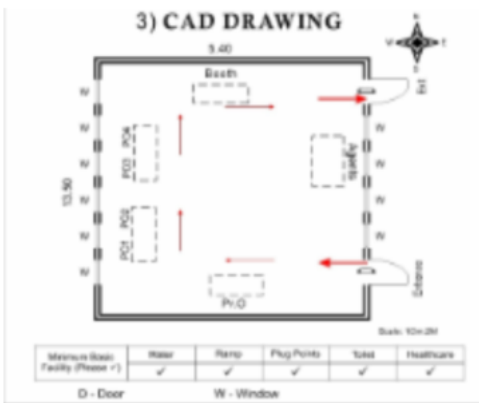

Google Map View

Polling Station Building Front View

Polling Station Front View

Cad View

Key MAP View

1	XRQ0766899	பெயர் : மாரியப்பன் தந்தை பெயர் : கந்தையா வீட்டு எண் : 1-1 வயது : 59 பாலினம் : ஆண்	Photo is available	2	XRQ0899856	பெயர் : திவ்யா தந்தை பெயர் : மாரியப்பன் வீட்டு எண் : 1-1 வயது : 31 பாலினம் : பெண்	Photo is available	3	XRQ2301661	பெயர் : பொன்முத்து அபிராமி தந்தை பெயர் : பொன்னையா வீட்டு எண் : 1-5-27 வயது : 26 பாலினம் : பெண்	Photo is available
4	XRQ1334325	பெயர் : ராமலிங்கம் தந்தை பெயர் : சுப்பிரமணியன் வீட்டு எண் : 1-5-38 வயது : 79 பாலினம் : ஆண்	Photo is available	5	XRQ1334333	பெயர் : பானுமதி கணவர் பெயர் : ராமலிங்கம் வீட்டு எண் : 1-5-38 வயது : 74 பாலினம் : பெண்	Photo is available	6	XRQ2682102	பெயர் : பிரேமதி நடேசன் தந்தை பெயர் : நடேசன் ஆறுமுக கோமதி வீட்டு எண் : 1/319 வயது : 23 பாலினம் : பெண்	Photo is available
7	XRQ0504977	பெயர் : வசந்தா கணவர் பெயர் : ராஜேஸ்வரன் வீட்டு எண் : 1A வயது : 75 பாலினம் : பெண்	Photo is available	8	XRQ0023168	பெயர் : இராஜேஸ்வரன் தந்தை பெயர் : பிரகாசபிள்ளை வீட்டு எண் : 1A வயது : 74 பாலினம் : ஆண்	Photo is available	9	XRQ1134600	பெயர் : மணிகண்டன் தந்தை பெயர் : சுப்பையா வீட்டு எண் : 1பி வயது : 59 பாலினம் : ஆண்	Photo is available
10	XRQ0503979	பெயர் : நடராஜன் தந்தை பெயர் : பிள்ளை வீட்டு எண் : 1C வயது : 89 பாலினம் : ஆண்	Photo is available	11	JXL2451524	பெயர் : நல்லசிவன் தந்தை பெயர் : சரவணபெருமாள் வீட்டு எண் : 2 வயது : 79 பாலினம் : ஆண்	Photo is available	12	XRQ0641068	பெயர் : மித்ரா சஞ்சனா தந்தை பெயர் : ராமகிருஷ்ணன் வீட்டு எண் : 2-B வயது : 32 பாலினம் : பெண்	Photo is available
13	XRQ0429274	பெயர் : பாரதி தந்தை பெயர் : சந்திரசேகரன் வீட்டு எண் : 3 வயது : 35 பாலினம் : பெண்	Photo is available	14	XRQ0865188	பெயர் : வீமா ஜெயமேரி தந்தை பெயர் : பெர்க்கமான்ஸ் வீட்டு எண் : 4 ஏ வயது : 32 பாலினம் : பெண்	Photo is available	15	XRQ0021766	பெயர் : சந்திரா கணவர் பெயர் : இராஜேந்திரன் வீட்டு எண் : 5 வயது : 58 பாலினம் : பெண்	Photo is available
16	XRQ0767020	பெயர் : ராஜன் தந்தை பெயர் : சண்முககனி வீட்டு எண் : 5 வயது : 58 பாலினம் : ஆண்	Photo is available	17	XRQ0544494	பெயர் : ஹெலன் ஜோஸ்பின் தந்தை பெயர் : கோயில் பிச்சை வீட்டு எண் : 5 வயது : 48 பாலினம் : பெண்	Photo is available	18	XRQ0021774	பெயர் : ரேணுகாதேவி தந்தை பெயர் : இராஜேந்திரன் வீட்டு எண் : 5 வயது : 38 பாலினம் : பெண்	Photo is available
19	SFY0395913	பெயர் : தேவதாஸ்பா தந்தை பெயர் : பாலசுப்பிரமணியன் வீட்டு எண் : 5 வயது : 37 பாலினம் : ஆண்	Photo is available	20	XRQ0023648	பெயர் : சண்முகத்தாய் கணவர் பெயர் : திரவியம் வீட்டு எண் : 5/130/7 வயது : 53 பாலினம் : பெண்	Photo is available	21	XRQ1241421	பெயர் : பிரவின் குமார் தந்தை பெயர் : திரவியம் வீட்டு எண் : 5/130/7 வயது : 29 பாலினம் : ஆண்	Photo is available
22	XRQ1369164	பெயர் : செல்வகுமார் தந்தை பெயர் : செல்லையா வீட்டு எண் : 5 ஏ வயது : 57 பாலினம் : ஆண்	Photo is available	23	XRQ1369206	பெயர் : ஜெயமேரி கணவர் பெயர் : செல்வகுமார் வீட்டு எண் : 5 ஏ வயது : 46 பாலினம் : பெண்	Photo is available	24	XRQ0767178	பெயர் : கணேசன் தந்தை பெயர் : அழகையா வீட்டு எண் : 6 வயது : 65 பாலினம் : ஆண்	Photo is available
25	XRQ0641076	பெயர் : சியாமளா கணவர் பெயர் : நாராயணன் வீட்டு எண் : 6 வயது : 65 பாலினம் : பெண்	Photo is available	26	XRQ0900001	பெயர் : செல்லக்கவிதா கணவர் பெயர் : மணிகண்டன் வீட்டு எண் : 6 வயது : 41 பாலினம் : பெண்	Photo is available	27	XRQ0544411	பெயர் : ரேஷ்மா தந்தை பெயர் : நாராயணன் வீட்டு எண் : 6 வயது : 36 பாலினம் : பெண்	Photo is available
28	XRQ1576586	பெயர் : உதய குமார் தந்தை பெயர் : குமாரசாமி வீட்டு எண் : 6பி வயது : 65 பாலினம் : ஆண்	Photo is available	29	XRQ2602456	பெயர் : ரமணிசாய் மா தந்தை பெயர் : மாரியப்பன் வீட்டு எண் : 7 வயது : 22 பாலினம் : பெண்	Photo is available	30	XRQ1413277	பெயர் : சுவாதி தந்தை பெயர் : இசக்கி வீட்டு எண் : 8 வயது : 31 பாலினம் : பெண்	Photo is available