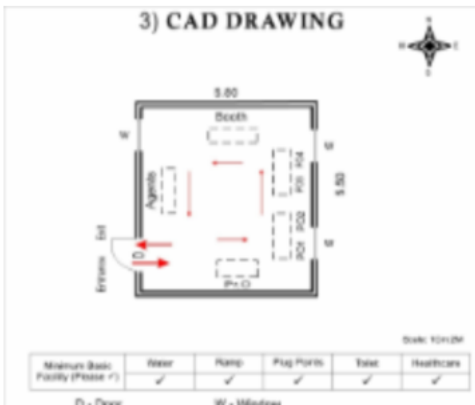

Google Map View

Polling Station Building Front View

Polling Station Front View

Cad View

Key MAP View

1 பெயர் : ஐயப்பன் தந்தை பெயர் : பரமசிவநம்பியார் வீட்டு எண் : 4 வயது : 51 பாலினம் : ஆண் Photo is available	XRQ1581412	2 பெயர் : இராமையா தந்தை பெயர் : பரமசிவநம்பியார் வீட்டு எண் : 7 வயது : 71 பாலினம் : ஆண் Photo is available	XRQ1581420	3 பெயர் : பேச்சியம்மாள் கணவர் பெயர் : இராமையா வீட்டு எண் : 7 வயது : 61 பாலினம் : பெண் Photo is available	XRQ1581438
4 பெயர் : சூரியமூர்த்தி தந்தை பெயர் : சிவசுப்பிரமணியன் வீட்டு எண் : 8/22 வயது : 25 பாலினம் : ஆண் Photo is available	XRQ1447143	5 பெயர் : மகாலெட்சுமி கணவர் பெயர் : சுப்பிரமணியன் வீட்டு எண் : 13/38-பீ வயது : 39 பாலினம் : பெண் Photo is available	XRQ1447077	6 பெயர் : ஸ்ரீரெங்கத்தம்மாள் கணவர் பெயர் : இசக்கிமணி வீட்டு எண் : 15 வயது : 83 பாலினம் : பெண் Photo is available	JXL1975671
7 பெயர் : ரெங்கராஜ் தந்தை பெயர் : கண்ணன் வீட்டு எண் : 15B வயது : 36 பாலினம் : ஆண் Photo is available	XRQ0024901	8 பெயர் : செல்வகுமார் தந்தை பெயர் : இசக்கிகம்பர் வீட்டு எண் : 17 வயது : 56 பாலினம் : ஆண் Photo is available	XRQ1581446	9 பெயர் : சிவா தந்தை பெயர் : இசக்கிமுத்து வீட்டு எண் : 17 வயது : 22 பாலினம் : ஆண் Photo is available	XRQ2548451
10 பெயர் : துரைராஜ் தந்தை பெயர் : கணேசன் வீட்டு எண் : 18/52 வயது : 22 பாலினம் : ஆண் Photo is available	XRQ2779098	11 பெயர் : சுப்புலெட்சுமி தந்தை பெயர் : ரெங்கன் வீட்டு எண் : 19 வயது : 62 பாலினம் : பெண் Photo is available	JXL1974153	12 பெயர் : பாபு தந்தை பெயர் : ரெங்கன் வீட்டு எண் : 20 வயது : 57 பாலினம் : ஆண் Photo is available	XRQ1581461
13 பெயர் : நிசா கணவர் பெயர் : பாபு வீட்டு எண் : 20 வயது : 51 பாலினம் : பெண் Photo is available	XRQ1581479	14 பெயர் : ராஜலெட்சுமி தந்தை பெயர் : பாபு வீட்டு எண் : 20 வயது : 29 பாலினம் : பெண் Photo is available	XRQ1060599	15 பெயர் : சண்முகம் தந்தை பெயர் : ரெங்கன் வீட்டு எண் : 21 வயது : 68 பாலினம் : ஆண் Photo is available	JXL1974146
16 பெயர் : ராஜசுப்பம்மாள் கணவர் பெயர் : சண்முகம் வீட்டு எண் : 21 வயது : 65 பாலினம் : பெண் Photo is available	JXL1974336	17 பெயர் : ரெங்கராஜன் தந்தை பெயர் : சண்முகம் வீட்டு எண் : 21 வயது : 43 பாலினம் : ஆண் Photo is available	JXL1974468	18 பெயர் : தங்க கணபதி கணவர் பெயர் : ரெங்கராஜன் வீட்டு எண் : 21 வயது : 42 பாலினம் : பெண் Photo is available	XRQ0307116
19 பெயர் : சண்முகலட்சுமி தந்தை பெயர் : சண்முகம் வீட்டு எண் : 21 வயது : 40 பாலினம் : பெண் Photo is available	XRQ0307124	20 பெயர் : மகாராஜா தாயின் பெயர் : ஜய்யம்மாள் வீட்டு எண் : 21 வயது : 20 பாலினம் : ஆண் Photo is available	XRQ2650430	21 பெயர் : சிவசுப்பிரமணியன் தந்தை பெயர் : மூர்த்தி வீட்டு எண் : 22 வயது : 54 பாலினம் : ஆண் Photo is available	JXL1974112
22 பெயர் : மஞ்சு தந்தை பெயர் : ரெங்கன் வீட்டு எண் : 22 வயது : 51 பாலினம் : பெண் Photo is available	JXL1974161	23 பெயர் : சுசிலா தந்தை பெயர் : ரெங்கன் வீட்டு எண் : 22 வயது : 49 பாலினம் : பெண் Photo is available	XRQ1581487	24 பெயர் : சாந்தி கணவர் பெயர் : சுப்பிரமணியன் வீட்டு எண் : 24 வயது : 42 பாலினம் : பெண் Photo is available	XRQ0025049
25 பெயர் : நவநீதகிருஷ்ணன் தந்தை பெயர் : சோமசுந்தரம் வீட்டு எண் : 38 வயது : 58 பாலினம் : ஆண் Photo is available	JXL2613297	26 பெயர் : மணிமேகலை கணவர் பெயர் : காமராஜ் வீட்டு எண் : 38 வயது : 57 பாலினம் : பெண் Photo is available	XRQ1060367	27 பெயர் : இசக்கியம்மாள் கணவர் பெயர் : நவநீதகிருஷ்ணன் வீட்டு எண் : 38 வயது : 52 பாலினம் : பெண் Photo is available	JXL1974211
28 பெயர் : அரிபாலன் தந்தை பெயர் : காமராஜ் வீட்டு எண் : 38 வயது : 29 பாலினம் : ஆண் Photo is available	XRQ1292390	29 பெயர் : அகல்யா கணவர் பெயர் : ஜெயராமன் வீட்டு எண் : 39 வயது : 55 பாலினம் : பெண் Photo is available	XRQ1581503	30 பெயர் : கணேசன் தந்தை பெயர் : மகாலிங்கம் வீட்டு எண் : 39 வயது : 50 பாலினம் : ஆண் Photo is available	XRQ1364074