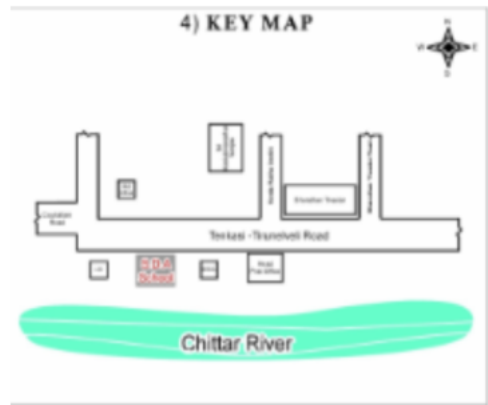

Key MAP View