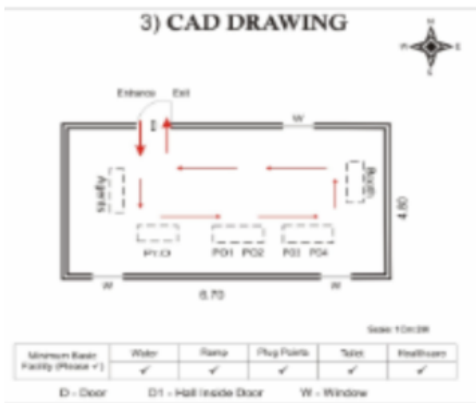

Google Map View

Polling Station Building Front View

Polling Station Front View

Cad View

Key MAP View

1	XRQ1135375	பெயர் : கல்வி கணவர் பெயர்: சுப்பிரமணியன் வீட்டு எண் : 1H-432 வயது : 56 பாலினம் : பெண்	Photo is available	2	XRQ0901439	பெயர் : சங்கரபாண்டியன் தந்தை பெயர்: வெங்கடாசலம்நாயுடு வீட்டு எண் : 4-8 வயது : 51 பாலினம் : ஆண்	Photo is available	3	XRQ2679009	பெயர் : மகேஸ்வரி தந்தை பெயர்: கோவிந்தராஜ் வீட்டு எண் : 6/54 வயது : 29 பாலினம் : பெண்	Photo is available
4	XRQ1414077	பெயர் : சுபாஷ் தந்தை பெயர்: இருளப்பன் வீட்டு எண் : 13எீ வயது : 25 பாலினம் : ஆண்	Photo is available	5	XRQ1184779	பெயர் : நீல கிருஷ்ண பாபு தந்தை பெயர்: ரவி கிருஷ்ணன் வீட்டு எண் : 38 வயது : 28 பாலினம் : ஆண்	Photo is available	6	XRQ1459650	பெயர் : முத்துசாமி தந்தை பெயர்: பழனியாண்டி வீட்டு எண் : 50-214e வயது : 77 பாலினம் : ஆண்	Photo is available
7	JXL1853522	பெயர் : காசி தாயின் பெயர்: ஆண்டாள் வீட்டு எண் : 88A/27B/1 வயது : 44 பாலினம் : பெண்	Photo is available	8	XRQ2340875	பெயர் : முகமது ஷெகின் ச தாயின் பெயர்: சம்குதின் வீட்டு எண் : 93/ஹெச்89 வயது : 24 பாலினம் : ஆண்	Photo is available	9	JXL2458420	பெயர் : குருவம்மாள் கணவர் பெயர்: சங்கரம்யா வீட்டு எண் : 102எீ1 வயது : 71 பாலினம் : பெண்	Photo is available
10	JXL2458438	பெயர் : மணிகண்டன் தந்தை பெயர்: சங்கரம்யா வீட்டு எண் : 102எீ1 வயது : 44 பாலினம் : ஆண்	Photo is available	11	XRQ1414044	பெயர் : தீபக் ராஜ் வ தந்தை பெயர்: வனசேகர் ஜெ வீட்டு எண் : 117/டி வயது : 25 பாலினம் : ஆண்	Photo is available	12	XRQ0211227	பெயர் : ராம்குமார் பிச்சுமணி தந்தை பெயர்: பிச்சுமணி வீட்டு எண் : 121/11ஏ வயது : 36 பாலினம் : ஆண்	Photo is available
13	XRQ1009844	பெயர் : செல்வி கணவர் பெயர்: சுப்பையா வீட்டு எண் : 141 வயது : 63 பாலினம் : பெண்	Photo is available	14	XRQ0431585	பெயர் : சரஸ்வதி கணவர் பெயர்: முருகன் வீட்டு எண் : 149இ வயது : 60 பாலினம் : பெண்	Photo is available	15	XRQ2640993	பெயர் : ஸ்ரீ வித்யா தர்ஷினி தந்தை பெயர்: மோகனாபெருமாள் வீட்டு எண் : 159 ஏ வயது : 21 பாலினம் : பெண்	Photo is available
16	JXL1450931	பெயர் : இசக்கி தந்தை பெயர்: வீரபத்திரபிள்ளை வீட்டு எண் : 162/352 வயது : 83 பாலினம் : ஆண்	Photo is available	17	JXL1450949	பெயர் : கோமதி கணவர் பெயர்: இசக்கி வீட்டு எண் : 162/352 வயது : 82 பாலினம் : பெண்	Photo is available	18	JXL1855626	பெயர் : வைரமுத்து தந்தை பெயர்: பாலையா நாயுடு வீட்டு எண் : 172-95 வயது : 51 பாலினம் : ஆண்	Photo is available
19	JXL1854991	பெயர் : கீதா கணவர் பெயர்: வைரமுத்து வீட்டு எண் : 172-95 வயது : 50 பாலினம் : பெண்	Photo is available	20	XRQ2469385	பெயர் : ஐஸ்வர்யா தந்தை பெயர்: வைர முத்து வீட்டு எண் : 172 /95 ஏ வயது : 22 பாலினம் : பெண்	Photo is available	21	XRQ0769323	பெயர் : சந்தனலெட்சுமி கணவர் பெயர்: கோபிகண்ணன் வீட்டு எண் : 181/7ஏ/1 வயது : 43 பாலினம் : பெண்	Photo is available
22	JXL2743094	பெயர் : உமாசங்கர் தந்தை பெயர்: ஆறுமுகம் வீட்டு எண் : 182 (16) வயது : 40 பாலினம் : ஆண்	Photo is available	23	JXL1855741	பெயர் : சுப்பையா தந்தை பெயர்: காளிதாஸ் வீட்டு எண் : 188/12 வயது : 52 பாலினம் : ஆண்	Photo is available	24	XRQ0026757	பெயர் : முத்தாலு கணவர் பெயர்: சுப்பையா வீட்டு எண் : 188/12 வயது : 43 பாலினம் : பெண்	Photo is available
25	XRQ2554988	பெயர் : ஜெயலெட்சுமி கணவர் பெயர்: ராமசந்திரன் வீட்டு எண் : 195 வயது : 50 பாலினம் : பெண்	Photo is available	26	XRQ2554962	பெயர் : கல்யாணி தந்தை பெயர்: ராமசந்திரன் வீட்டு எண் : 195 வயது : 25 பாலினம் : பெண்	Photo is available	27	XRQ2554913	பெயர் : இசக்கி முத்து தந்தை பெயர்: ராமசந்திரன் வீட்டு எண் : 195 வயது : 22 பாலினம் : ஆண்	Photo is available
28	XRQ0584342	பெயர் : அருணாசலம் தந்தை பெயர்: சுப்பிரமணியன் வீட்டு எண் : 207 வயது : 48 பாலினம் : ஆண்	Photo is available	29	XRQ0901413	பெயர் : அந்தோணிவிவியன் தந்தை பெயர்: அருள்ஜோசப்செல்வம் வீட்டு எண் : 210-5 வயது : 32 பாலினம் : ஆண்	Photo is available	30	XRQ1413970	பெயர் : பிரேம் குமார் தந்தை பெயர்: சுந்தர் வீட்டு எண் : 214இ வயது : 29 பாலினம் : ஆண்	Photo is available