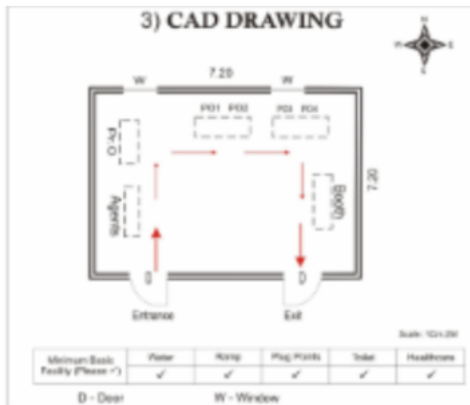

Google Map View

Polling Station Building Front View

Polling Station Front View

Cad View

Key MAP View

1 பெயர் : இசக்கிமுத்து தந்தை பெயர்: கருப்பசாமி வீட்டு எண் : 1-40 வயது : 33 பாலினம் : ஆண்	XRQ0902064 Photo is available	2 பெயர் : கண்ணன் தந்தை பெயர்: கருப்பசாமி வீட்டு எண் : 1/40 வயது : 30 பாலினம் : ஆண்	XRQ2440758 Photo is available	3 பெயர் : சங்கையா தந்தை பெயர்: கந்தசாமி வீட்டு எண் : 1-42g வயது : 81 பாலினம் : ஆண்	XRQ0308619 Photo is available
4 பெயர் : ராமலட்சுமி கணவர் பெயர்: சங்கையா வீட்டு எண் : 1-42g வயது : 78 பாலினம் : பெண்	XRQ0308627 Photo is available	5 பெயர் : சைபுநிஷா கணவர் பெயர்: முகமதுசுல்தான் வீட்டு எண் : 1-45 வயது : 58 பாலினம் : பெண்	XRQ1587419 Photo is available	6 பெயர் : பீர்முகைதீன் தந்தை பெயர்: முகமது சுல்தான் வீட்டு எண் : 1-45 வயது : 39 பாலினம் : ஆண்	XRQ0308544 Photo is available
7 பெயர் : லக்ஷ்மி கணவர் பெயர்: பரமசிவன் வீட்டு எண் : 1-51/ஏ1 வயது : 53 பாலினம் : பெண்	XRQ1382035 Photo is available	8 பெயர் : அரவிந்த் தந்தை பெயர்: ரத்தினசாமி வீட்டு எண் : 1-51-B வயது : 34 பாலினம் : ஆண்	XRQ0769448 Photo is available	9 பெயர் : சரவண கார்த்திக் ப தந்தை பெயர்: பரமசிவன் வீட்டு எண் : 1/151ஏ வயது : 27 பாலினம் : ஆண்	XRQ2341071 Photo is available
10 பெயர் : துரைவரணிதராஜ் தந்தை பெயர்: தங்க ராஜ் வீட்டு எண் : 1-157 வயது : 48 பாலினம் : ஆண்	XRQ0028159 Photo is available	11 பெயர் : முகமதுஅப்துல்ஹக்கீம் தந்தை பெயர்: ஜமால்மைதீன் வீட்டு எண் : 1B வயது : 44 பாலினம் : ஆண்	JXL1904127 Photo is available	12 பெயர் : ரசிதா கணவர் பெயர்: ஷாகுல் ஹமீது வீட்டு எண் : 1B வயது : 37 பாலினம் : பெண்	NEI0064881 Photo is available
# 13 பெயர் : நார்ஜஹான் கணவர் பெயர்: முகம்மது அப்துல் ஹக்கீம் வீட்டு எண் : 50,சேர்வாரன் தெரு வயது : 33 பாலினம் : பெண்	SSI0829440 Photo is available	14 பெயர் : சிராஜீதீன் தந்தை பெயர்: மைதீன் வீட்டு எண் : 2-246 வயது : 53 பாலினம் : ஆண்	XRQ1135516 Photo is available	15 பெயர் : ஜகின் பாத்திமா கணவர் பெயர்: சிராஜீதீன் வீட்டு எண் : 2-246 வயது : 43 பாலினம் : பெண்	XRQ1135524 Photo is available
16 பெயர் : மனோகர் தந்தை பெயர்: மாரியப்பன் வீட்டு எண் : 3 வயது : 59 பாலினம் : ஆண்	JXL1429885 Photo is available	17 பெயர் : மாடசாமி தந்தை பெயர்: ஜெயமுருகன் வீட்டு எண் : 3/1 வயது : 20 பாலினம் : ஆண்	XRQ2750099 Photo is available	18 பெயர் : விஜயா கணவர் பெயர்: பூர்ணபாண்டியன் வீட்டு எண் : 5 வயது : 64 பாலினம் : பெண்	XRQ1587427 Photo is available
#2 19 பெயர் : பேச்சிமுத்து வெ தந்தை பெயர்: வெள்ளைச்சாமி வீட்டு எண் : 5 வயது : 30 பாலினம் : ஆண்	XRQ1184944 Photo is available	20 பெயர் : சங்கரி கணவர் பெயர்: பேச்சி முத்து வீட்டு எண் : 6 வயது : 58 பாலினம் : பெண்	JXL2810034 Photo is available	21 பெயர் : முருகையா தந்தை பெயர்: வைரமுத்து வீட்டு எண் : 7ஏ வயது : 63 பாலினம் : ஆண்	WJP1548346 Photo is available
22 பெயர் : செளமியா தந்தை பெயர்: முருகையா வீட்டு எண் : 7ஏ வயது : 28 பாலினம் : பெண்	XRQ2754141 Photo is available	23 பெயர் : ஜெயந்தி கணவர் பெயர்: சமுத்திரவேல் வீட்டு எண் : 7D வயது : 67 பாலினம் : பெண்	JXL1458140 Photo is available	24 பெயர் : குருசாமி தந்தை பெயர்: ஐயனார் வீட்டு எண் : 8D வயது : 64 பாலினம் : ஆண்	JXL1444934 Photo is available
25 பெயர் : சக்திவேல் தந்தை பெயர்: சமுத்திரவேல் வீட்டு எண் : 8D வயது : 43 பாலினம் : ஆண்	JXL1466341 Photo is available	26 பெயர் : ரெங்கநாயகி கணவர் பெயர்: சுப்பையா வீட்டு எண் : 9E வயது : 77 பாலினம் : பெண்	JXL1441468 Photo is available	# 27 பெயர் : சண்முகவடிவு சு தந்தை பெயர்: சுப்பையா வீட்டு எண் : 9E வயது : 45 பாலினம் : பெண்	JXL1441492 Photo is available
28 பெயர் : செந்தில்குமார் தந்தை பெயர்: சுப்பையா வீட்டு எண் : 9E வயது : 44 பாலினம் : ஆண்	JXL1447614 Photo is available	29 பெயர் : ரமேஷ் தந்தை பெயர்: கண்ணையன் வீட்டு எண் : 10 வயது : 58 பாலினம் : ஆண்	XRQ1009950 Photo is available	30 பெயர் : மெகர்ணிசா பேகம் கணவர் பெயர்: அப்துல் ரகுமான் வீட்டு எண் : 11 வயது : 68 பாலினம் : பெண்	XRQ0506667 Photo is available