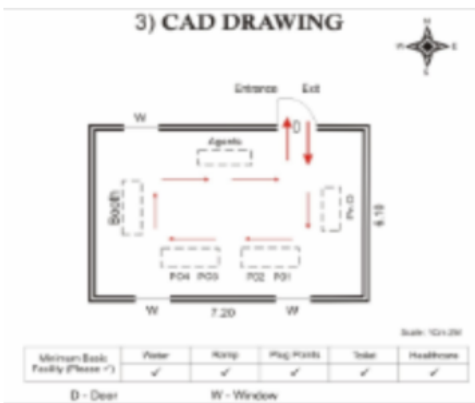

Google Map View

Polling Station Building Front View

Polling Station Front View

Cad View

Key MAP View

1 பெயர் : ஜெயா லக்ஷ்மி தந்தை பெயர்: கடல் முருகன் வீட்டு எண் : 14 வயது : 25 பாலினம் : பெண்	XRQ1415256 Photo is available	2 பெயர் : ஷிபா பர்வீன் கணவர் பெயர்: அப்துல் நிளார் வீட்டு எண் : 23/எச் 137 வயது : 32 பாலினம் : பெண்	XRQ1376219 Photo is available	3 பெயர் : உதய சிங் மு தந்தை பெயர்: முருகன் வீட்டு எண் : 42/2 வயது : 43 பாலினம் : ஆண்	JXL1440551 Photo is available
4 பெயர் : இம்மானுவேல் சுனில்ராஜ் தாயின் பெயர்: பியூலா எபனேசர் வீட்டு எண் : 77 வயது : 27 பாலினம் : ஆண்	XRQ1368083 Photo is available	5 பெயர் : சூர்ய விக்னேஷ் அருணாசலம் தந்தை பெயர்: அருணாசலம் சுப்பையா வீட்டு எண் : 91 வயது : 26 பாலினம் : ஆண்	XRQ1497155 Photo is available	6 பெயர் : செளந்தர்யா தந்தை பெயர்: ரங்கநாதன் வீட்டு எண் : 111 வயது : 29 பாலினம் : பெண்	XRQ1136472 Photo is available
7 பெயர் : ஜான்சி கணவர் பெயர்: ஆஸ்வின் வீட்டு எண் : 111L வயது : 41 பாலினம் : பெண்	XRQ0032235 Photo is available	8 பெயர் : மாரிச்செல்வம் தந்தை பெயர்: கஜேந்திரன் வீட்டு எண் : 112 வயது : 30 பாலினம் : ஆண்	XRQ0903260 Photo is available	9 பெயர் : பூர்ணிமா தந்தை பெயர்: கஜேந்திரன் வீட்டு எண் : 112 வயது : 28 பாலினம் : பெண்	XRQ1335140 Photo is available
10 பெயர் : கஜேந்திரன் தந்தை பெயர்: சாதுகணபதி வீட்டு எண் : 112S வயது : 58 பாலினம் : ஆண்	JXL2462497 Photo is available	11 பெயர் : முத்துக்குமார் தந்தை பெயர்: ஜேக்கப் வீட்டு எண் : 113 வயது : 56 பாலினம் : ஆண்	JXL1872639 Photo is available	12 பெயர் : அமுதா கணவர் பெயர்: முத்துக்குமார் வீட்டு எண் : 113 வயது : 51 பாலினம் : பெண்	JXL1872753 Photo is available
13 பெயர் : சரவணன் தந்தை பெயர்: சங்கராஜ் வீட்டு எண் : 113 வயது : 45 பாலினம் : ஆண்	JXL1877372 Photo is available	14 பெயர் : உசேனா தந்தை பெயர்: முத்துக்குமார் வீட்டு எண் : 113 வயது : 30 பாலினம் : பெண்	XRQ0903468 Photo is available	15 பெயர் : விஜயலெட்சுமி கணவர் பெயர்: லெட்சுமணன் வீட்டு எண் : 113L வயது : 47 பாலினம் : பெண்	XRQ0032334 Photo is available
16 பெயர் : ராஜேஸ்வரி சங்கராஜ் கணவர் பெயர்: சங்கராஜ் வீட்டு எண் : 113/எம்-170ஏ வயது : 64 பாலினம் : பெண்	JXL1876564 Photo is available	17 பெயர் : சிகாமணி தந்தை பெயர்: செல்வநாயகம் வீட்டு எண் : 114 வயது : 64 பாலினம் : ஆண்	XRQ0507814 Photo is available	18 பெயர் : ராஜகுரு தந்தை பெயர்: ராக்கப்பத்தேவர் வீட்டு எண் : 114 வயது : 63 பாலினம் : ஆண்	XRQ1062447 Photo is available
19 பெயர் : திருமலைகுமார் தந்தை பெயர்: சிகாமணி வீட்டு எண் : 114 வயது : 36 பாலினம் : ஆண்	XRQ0030734 Photo is available	20 பெயர் : அனிஷா தந்தை பெயர்: ஆல்பர்ட் வீட்டு எண் : 114M வயது : 39 பாலினம் : பெண்	XRQ0033217 Photo is available	21 பெயர் : முத்துவிநாயகம் தந்தை பெயர்: குருசாமி வீட்டு எண் : 116 வயது : 79 பாலினம் : ஆண்	XRQ1136100 Photo is available
22 பெயர் : சுப்புலெட்சுமி கணவர் பெயர்: முத்துவிநாயகம் வீட்டு எண் : 116 வயது : 69 பாலினம் : பெண்	XRQ1136191 Photo is available	23 பெயர் : அன்பரசி கணவர் பெயர்: ரகுசுப்பிரமணியன் வீட்டு எண் : 116 வயது : 33 பாலினம் : பெண்	XRQ1136183 Photo is available	24 பெயர் : வினோத் குமார் தந்தை பெயர்: முருகேசன் வீட்டு எண் : 116 வயது : 29 பாலினம் : ஆண்	XRQ1062579 Photo is available
25 பெயர் : வள்ளிமயில் கணவர் பெயர்: பால்சிங் வீட்டு எண் : 116M வயது : 60 பாலினம் : பெண்	XRQ0032532 Photo is available	26 பெயர் : ருக்மணி தந்தை பெயர்: பால்சிங் வீட்டு எண் : 116M வயது : 43 பாலினம் : பெண்	XRQ0032656 Photo is available	27 பெயர் : சாமுவேல்ஜோசுவா தந்தை பெயர்: லாசரஸ் வீட்டு எண் : 117 வயது : 53 பாலினம் : ஆண்	JXL1873744 Photo is available
# 28 பெயர் : ஜே வளர்மதி கணவர் பெயர்: சாமுவேல்ஜோசுவா வீட்டு எண் : 117 வயது : 51 பாலினம் : பெண்	JXL1874775 Photo is available	29 பெயர் : பூரணவள்ளி கணவர் பெயர்: சாதுகணபதி வீட்டு எண் : 119 வயது : 79 பாலினம் : பெண்	XRQ0585646 Photo is available	30 பெயர் : ரமேஷ் தந்தை பெயர்: சாதுகணபதி வீட்டு எண் : 119ஏ வயது : 47 பாலினம் : ஆண்	XRQ0032128 Photo is available