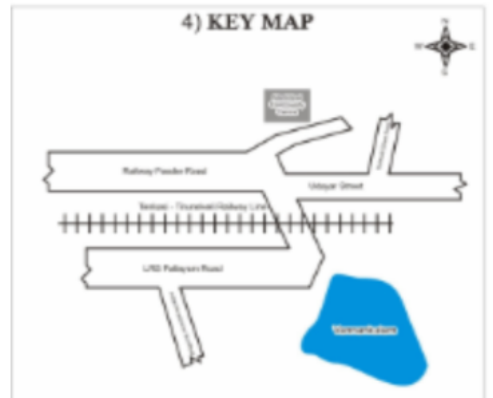

கையொப்பம்

Nazri Naksha

Google Map View

Polling Station Building Front View

Polling Station Front View

Cad View

Key MAP View

| | | | | | | | | | | | |
|----|------------|--|--------------------|----|------------|---|--------------------|----|------------|---|--------------------|
| 1 | XRQ0313312 | பெயர் : ரத்தினம் தந்தை பெயர்: பரமசிவன் வீட்டு எண் : 1 வயது : 39 பாலினம் : பெண் | Photo is available | 2 | XRQ0313320 | பெயர் : சரவணன் தந்தை பெயர்: பரமசிவன் வீட்டு எண் : 1 வயது : 38 பாலினம் : ஆண் | Photo is available | 3 | XRQ1186733 | பெயர் : சிதம்பரம் கணவர் பெயர்: வர்க்கீஸ் வீட்டு எண் : 1-4 வயது : 58 பாலினம் : பெண் | Photo is available |
| 4 | XRQ2342871 | பெயர் : ஜெயா சூர்யா தந்தை பெயர்: குத்தால கண்ணன் வீட்டு எண் : 1ஏ வயது : 23 பாலினம் : ஆண் | Photo is available | 5 | AFM1017789 | பெயர் : இந்திராணி கணவர் பெயர்: சுப்ரமணியன் வீட்டு எண் : 1/ஏ2 வயது : 66 பாலினம் : பெண் | Photo is available | 6 | JXL2709434 | பெயர் : ஜெயந்திமாலா கணவர் பெயர்: முத்துராஜ் வீட்டு எண் : 2 வயது : 47 பாலினம் : பெண் | Photo is available |
| 7 | XRQ0436535 | பெயர் : சுரேந்திரன் தந்தை பெயர்: சமுத்திரம் வீட்டு எண் : 2 வயது : 41 பாலினம் : ஆண் | Photo is available | 8 | XRQ2667616 | பெயர் : பவித்ரா தந்தை பெயர்: ராஜ் வீட்டு எண் : 2/9 வயது : 25 பாலினம் : பெண் | Photo is available | 9 | XRQ1063767 | பெயர் : எகோனியாள் கணவர் பெயர்: சரவணன் வீட்டு எண் : 2-20 வயது : 34 பாலினம் : பெண் | Photo is available |
| 10 | XRQ0038190 | பெயர் : சரவணன் தந்தை பெயர்: ஆண்டபெருமாள் வீட்டு எண் : 2/20-70 வயது : 41 பாலினம் : ஆண் | Photo is available | 11 | JXL1891589 | பெயர் : இசக்கிமுத்து தந்தை பெயர்: சிதம்பரம் வீட்டு எண் : 2/162 -2 /112 எ வயது : 47 பாலினம் : ஆண் | Photo is available | 12 | XRQ2657484 | பெயர் : பேபி கணவர் பெயர்: தீவான் மகுது ஒலி வீட்டு எண் : 2/247டி வயது : 24 பாலினம் : பெண் | Photo is available |
| 13 | XRQ2252989 | பெயர் : மகாலட்சுமி கணவர் பெயர்: மாரிதுரை வீட்டு எண் : 2ஏ வயது : 32 பாலினம் : பெண் | Photo is available | 14 | XRQ0509125 | பெயர் : கணேசன் தந்தை பெயர்: மாட்சாமி வீட்டு எண் : 2B வயது : 55 பாலினம் : ஆண் | Photo is available | 15 | XRQ0509133 | பெயர் : வள்ளியம்மாள் கணவர் பெயர்: கணேசன் வீட்டு எண் : 2B வயது : 53 பாலினம் : பெண் | Photo is available |
| 16 | XRQ1049964 | பெயர் : வட்சுமி அம்மாள் கணவர் பெயர்: அர்ஜீனன் வீட்டு எண் : 3 வயது : 71 பாலினம் : பெண் | Photo is available | 17 | XRQ0436717 | பெயர் : மாலதி கணவர் பெயர்: முருகன் வீட்டு எண் : 3 வயது : 61 பாலினம் : பெண் | Photo is available | 18 | XRQ0435545 | பெயர் : முத்துக்குமார் தந்தை பெயர்: அர்சுணன் வீட்டு எண் : 3 வயது : 41 பாலினம் : ஆண் | Photo is available |
| 19 | XRQ0436360 | பெயர் : சுரேஷ் தந்தை பெயர்: மருதப்பன் வீட்டு எண் : 3 வயது : 35 பாலினம் : ஆண் | Photo is available | 20 | XRQ0435404 | பெயர் : ராஜா தந்தை பெயர்: செல்வநாயகம் வீட்டு எண் : 3 வயது : 34 பாலினம் : ஆண் | Photo is available | 21 | XRQ1049956 | பெயர் : முத்தரசி தந்தை பெயர்: அர்ஜீனன் வீட்டு எண் : 3 வயது : 31 பாலினம் : பெண் | Photo is available |
| 22 | XRQ1137892 | பெயர் : மாரிமுத்து தந்தை பெயர்: மருதப்பன் வீட்டு எண் : 3 வயது : 30 பாலினம் : ஆண் | Photo is available | 23 | XRQ1600808 | பெயர் : பாண்டி தந்தை பெயர்: மாட்சாமி வீட்டு எண் : 3-1 வயது : 59 பாலினம் : ஆண் | Photo is available | 24 | XRQ1600816 | பெயர் : லீலா தந்தை பெயர்: பாண்டி வீட்டு எண் : 3-1 வயது : 54 பாலினம் : பெண் | Photo is available |
| 25 | XRQ0645689 | பெயர் : மகேஸ்வரி தந்தை பெயர்: பாண்டி வீட்டு எண் : 3/1-1 வயது : 33 பாலினம் : பெண் | Photo is available | 26 | XRQ1186675 | பெயர் : சாமி தந்தை பெயர்: பாண்டி வீட்டு எண் : 3-1-1 வயது : 28 பாலினம் : ஆண் | Photo is available | 27 | XRQ0907121 | பெயர் : சரவணக்குமார் தந்தை பெயர்: பரமசிவன் வீட்டு எண் : 3-46C வயது : 33 பாலினம் : ஆண் | Photo is available |
| 28 | XRQ0866277 | பெயர் : செல்லத்துரை தந்தை பெயர்: அர்ச்சுணன் வீட்டு எண் : 3-59 வயது : 41 பாலினம் : ஆண் | Photo is available | 29 | XRQ0037929 | பெயர் : பாலமுருகன் தந்தை பெயர்: சண்முகவேல் வீட்டு எண் : 3-81 வயது : 37 பாலினம் : ஆண் | Photo is available | 30 | XRQ0313072 | பெயர் : பானுமதி கணவர் பெயர்: முத்துகிருஷ்ணன் வீட்டு எண் : 3A வயது : 56 பாலினம் : பெண் | Photo is available |