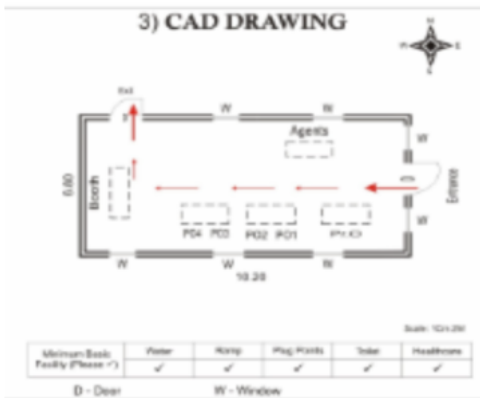

கையொப்பம்

Nazri Naksha

Google Map View

Polling Station Building Front View

Polling Station Front View

Cad View

Key MAP View

| | | | | | | | | | | | |
|----|------------|--|--------------------|----|------------|---|--------------------|----|------------|---|--------------------|
| 1 | XRQ0313312 | பெயர் : ரத்தினம் தந்தை பெயர்: பரமசிவன் வீட்டு எண் : 1 வயது : 39 பாலினம் : பெண் | Photo is available | 2 | XRQ0313320 | பெயர் : சரவணன் தந்தை பெயர்: பரமசிவன் வீட்டு எண் : 1 வயது : 38 பாலினம் : ஆண் | Photo is available | 3 | XRQ1186733 | பெயர் : சிதம்பரம் கணவர் பெயர்: வர்க்கீஸ் வீட்டு எண் : 1-4 வயது : 58 பாலினம் : பெண் | Photo is available |
| 4 | XRQ2342871 | பெயர் : ஜெயா சூர்யா தந்தை பெயர்: குத்தால கண்ணன் வீட்டு எண் : 1ஏ வயது : 23 பாலினம் : ஆண் | Photo is available | 5 | AFM1017789 | பெயர் : இந்திராணி கணவர் பெயர்: சுப்ரமணியன் வீட்டு எண் : 1/ஏ2 வயது : 66 பாலினம் : பெண் | Photo is available | 6 | JXL2709434 | பெயர் : ஜெயந்திமாலா கணவர் பெயர்: முத்துராஜ் வீட்டு எண் : 2 வயது : 47 பாலினம் : பெண் | Photo is available |
| 7 | XRQ0436535 | பெயர் : சுரேந்திரன் தந்தை பெயர்: சமுத்திரம் வீட்டு எண் : 2 வயது : 41 பாலினம் : ஆண் | Photo is available | 8 | XRQ2667616 | பெயர் : பவித்ரா தந்தை பெயர்: ராஜ் வீட்டு எண் : 2/9 வயது : 25 பாலினம் : பெண் | Photo is available | 9 | XRQ1063767 | பெயர் : எகோனியாள் கணவர் பெயர்: சரவணன் வீட்டு எண் : 2-20 வயது : 34 பாலினம் : பெண் | Photo is available |
| 10 | XRQ0038190 | பெயர் : சரவணன் தந்தை பெயர்: ஆண்டபெருமாள் வீட்டு எண் : 2/20-70 வயது : 41 பாலினம் : ஆண் | Photo is available | 11 | JXL1891589 | பெயர் : இசக்கிமுத்து தந்தை பெயர்: சிதம்பரம் வீட்டு எண் : 2/162 -2 /112 எ வயது : 47 பாலினம் : ஆண் | Photo is available | 12 | XRQ2657484 | பெயர் : பேபி கணவர் பெயர்: தீவான் மகுது ஒலி வீட்டு எண் : 2/247டி வயது : 24 பாலினம் : பெண் | Photo is available |
| 13 | XRQ2252989 | பெயர் : மகாலட்சுமி கணவர் பெயர்: மாரிதுரை வீட்டு எண் : 2ஏ வயது : 32 பாலினம் : பெண் | Photo is available | 14 | XRQ0509125 | பெயர் : கணேசன் தந்தை பெயர்: மாட்சாமி வீட்டு எண் : 2B வயது : 55 பாலினம் : ஆண் | Photo is available | 15 | XRQ0509133 | பெயர் : வள்ளியம்மாள் கணவர் பெயர்: கணேசன் வீட்டு எண் : 2B வயது : 53 பாலினம் : பெண் | Photo is available |
| 16 | XRQ1049964 | பெயர் : வட்சுமி அம்மாள் கணவர் பெயர்: அர்ஜீனன் வீட்டு எண் : 3 வயது : 71 பாலினம் : பெண் | Photo is available | 17 | XRQ0436717 | பெயர் : மாலதி கணவர் பெயர்: முருகன் வீட்டு எண் : 3 வயது : 61 பாலினம் : பெண் | Photo is available | 18 | XRQ0435545 | பெயர் : முத்துக்குமார் தந்தை பெயர்: அர்சுணன் வீட்டு எண் : 3 வயது : 41 பாலினம் : ஆண் | Photo is available |
| 19 | XRQ0436360 | பெயர் : சுரேஷ் தந்தை பெயர்: மருதப்பன் வீட்டு எண் : 3 வயது : 35 பாலினம் : ஆண் | Photo is available | 20 | XRQ0435404 | பெயர் : ராஜா தந்தை பெயர்: செல்வநாயகம் வீட்டு எண் : 3 வயது : 34 பாலினம் : ஆண் | Photo is available | 21 | XRQ1049956 | பெயர் : முத்தரசி தந்தை பெயர்: அர்ஜீனன் வீட்டு எண் : 3 வயது : 31 பாலினம் : பெண் | Photo is available |
| 22 | XRQ1137892 | பெயர் : மாரிமுத்து தந்தை பெயர்: மருதப்பன் வீட்டு எண் : 3 வயது : 30 பாலினம் : ஆண் | Photo is available | 23 | XRQ1600808 | பெயர் : பாண்டி தந்தை பெயர்: மாட்சாமி வீட்டு எண் : 3-1 வயது : 59 பாலினம் : ஆண் | Photo is available | 24 | XRQ1600816 | பெயர் : லீலா தந்தை பெயர்: பாண்டி வீட்டு எண் : 3-1 வயது : 54 பாலினம் : பெண் | Photo is available |
| 25 | XRQ0645689 | பெயர் : மகேஸ்வரி தந்தை பெயர்: பாண்டி வீட்டு எண் : 3/1-1 வயது : 33 பாலினம் : பெண் | Photo is available | 26 | XRQ1186675 | பெயர் : சாமி தந்தை பெயர்: பாண்டி வீட்டு எண் : 3-1-1 வயது : 28 பாலினம் : ஆண் | Photo is available | 27 | XRQ0907121 | பெயர் : சரவணக்குமார் தந்தை பெயர்: பரமசிவன் வீட்டு எண் : 3-46C வயது : 33 பாலினம் : ஆண் | Photo is available |
| 28 | XRQ0866277 | பெயர் : செல்லத்துரை தந்தை பெயர்: அர்ச்சுணன் வீட்டு எண் : 3-59 வயது : 41 பாலினம் : ஆண் | Photo is available | 29 | XRQ0037929 | பெயர் : பாலமுருகன் தந்தை பெயர்: சண்முகவேல் வீட்டு எண் : 3-81 வயது : 37 பாலினம் : ஆண் | Photo is available | 30 | XRQ0313072 | பெயர் : பானுமதி கணவர் பெயர்: முத்துகிருஷ்ணன் வீட்டு எண் : 3A வயது : 56 பாலினம் : பெண் | Photo is available |