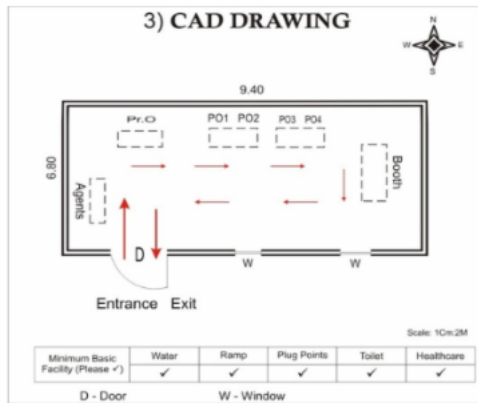

Cad View

Key MAP View