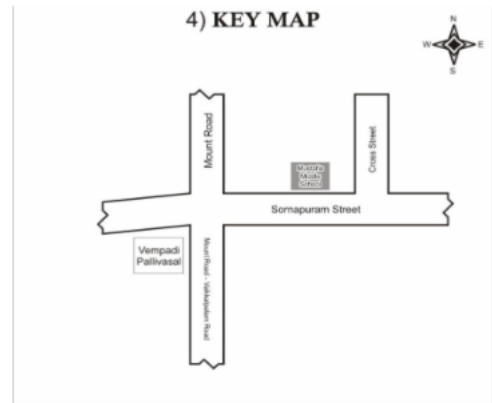

Cad View

Key MAP View