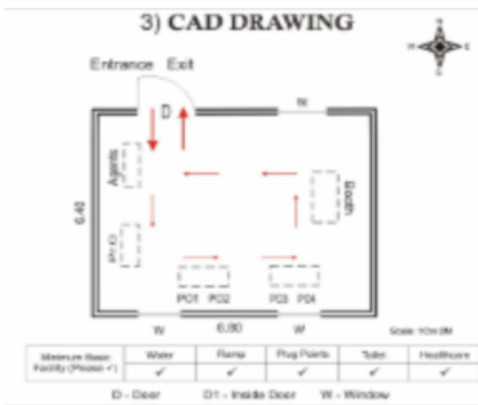

Google Map View

Polling Station Building Front View

Polling Station Front View

Cad View

Key MAP View

1 பெயர் : ஈஸ்வரி தாயின் பெயர் : மூக்கம்மாள் வீட்டு எண் : 1 வயது : 39 பாலினம் : பெண் Photo is available	XRQ0316059	2 பெயர் : வெங்கடேசன் தாயின் பெயர் : சரஸ்வதி வீட்டு எண் : 1 வயது : 38 பாலினம் : ஆண் Photo is available	XRQ0316125	3 பெயர் : வீரமணிகண்டன் தாயின் பெயர் : மூக்கம்மாள் வீட்டு எண் : 1 வயது : 37 பாலினம் : ஆண் Photo is available	XRQ0316067
4 பெயர் : பாப்பா கணவர் பெயர் : கணேசன் வீட்டு எண் : 1-7A வயது : 42 பாலினம் : பெண் Photo is available	XRQ1015163	5 பெயர் : ஆறுமுகம் தந்தை பெயர் : இசக்கிமுத்து வீட்டு எண் : 2-4 வயது : 29 பாலினம் : ஆண் Photo is available	XRQ1245117	6 பெயர் : முகமது ராஜா தந்தை பெயர் : முகமது இஸ்மாயில் வீட்டு எண் : 2B வயது : 55 பாலினம் : ஆண் Photo is available	XRQ1140920
7 பெயர் : வரிசை இப்ராகிம் தந்தை பெயர் : சிக்கந்தர் வீட்டு எண் : 3-3 வயது : 29 பாலினம் : ஆண் Photo is available	XRQ1188796	8 பெயர் : பல்கிஸ்பீவி கணவர் பெயர் : சவுகதஅலி வீட்டு எண் : 4 வயது : 59 பாலினம் : பெண் Photo is available	JXL1942663	9 பெயர் : ஆமினா பேகம் கணவர் பெயர் : மைதின் வீட்டு எண் : 4 வயது : 28 பாலினம் : பெண் Photo is available	XRQ1296268
10 பெயர் : ஆறுமுகம் தந்தை பெயர் : சுப்பையாகோனார் வீட்டு எண் : 5 வயது : 75 பாலினம் : ஆண் Photo is available	XRQ1634716	11 பெயர் : மாரிமுத்து தந்தை பெயர் : திருநாவுபாண்டியன் வீட்டு எண் : 6-34 வயது : 45 பாலினம் : ஆண் Photo is available	XRQ0050575	12 பெயர் : மகாலெட்சுமி கணவர் பெயர் : மாரிமுத்து வீட்டு எண் : 6-34 வயது : 41 பாலினம் : பெண் Photo is available	XRQ0050567
13 பெயர் : வெள்ளையம்மாள் கணவர் பெயர் : ரெங்கராஜ் வீட்டு எண் : 7 வயது : 79 பாலினம் : பெண் Photo is available	XRQ1634732	14 பெயர் : சுப்பிரமணியன் தந்தை பெயர் : ரெங்கராஜ் வீட்டு எண் : 7 வயது : 64 பாலினம் : ஆண் Photo is available	JXL1941517	15 பெயர் : நாகம்மாள் கணவர் பெயர் : சுப்பிரமணியன் வீட்டு எண் : 7 வயது : 59 பாலினம் : பெண் Photo is available	JXL1941939
16 பெயர் : இராமச்சந்திரன் தந்தை பெயர் : நாகராஜன் வீட்டு எண் : 7 வயது : 38 பாலினம் : ஆண் Photo is available	XRQ0589366	17 பெயர் : சத்யா தந்தை பெயர் : பேச்சிமுத்து வீட்டு எண் : 7/406 வயது : 26 பாலினம் : பெண் Photo is available	XRQ2262228	18 பெயர் : லதா கணவர் பெயர் : முத்து வீட்டு எண் : 7எ1 வயது : 48 பாலினம் : பெண் Photo is available	NEW0533612
19 பெயர் : முத்து தந்தை பெயர் : ராமசாமி வீட்டு எண் : 7ஏ1 வயது : 47 பாலினம் : ஆண் Photo is available	NEW0533604	20 பெயர் : ஜன்னத் பேகம் கணவர் பெயர் : செய்யது அலி வீட்டு எண் : 7ஏ1/7ஏ1 வயது : 43 பாலினம் : பெண் Photo is available	TKJ2470284	21 பெயர் : முருகலெஷ்மி கணவர் பெயர் : மாரியப்பன் வீட்டு எண் : 8-778 வயது : 43 பாலினம் : பெண் Photo is available	XRQ0512087
22 பெயர் : நாராயணன் தந்தை பெயர் : சுப்பிரமணி வீட்டு எண் : 11 வயது : 76 பாலினம் : ஆண் Photo is available	XRQ1067800	23 பெயர் : ராமலெட்சுமி கணவர் பெயர் : சங்கலிங்ககோனார் வீட்டு எண் : 11 வயது : 75 பாலினம் : பெண் Photo is available	XRQ1634740	24 பெயர் : ஜனார்த்தனபெருமாள் தந்தை பெயர் : சங்கரலிங்ககோனார் வீட்டு எண் : 11 வயது : 52 பாலினம் : ஆண் Photo is available	XRQ1634757
25 பெயர் : மஞ்சு கணவர் பெயர் : ஜனார்த்தனபெருமாள் வீட்டு எண் : 11 வயது : 47 பாலினம் : பெண் Photo is available	JXL1944297	26 பெயர் : பஞ்சவர்ணம் கணவர் பெயர் : பாலசுப்பிரமணியன் வீட்டு எண் : 11 வயது : 36 பாலினம் : பெண் Photo is available	XRQ1296292	27 பெயர் : அக்ஷயா தந்தை பெயர் : ஜனார்த்தன பெருமாள் வீட்டு எண் : 11/10 வயது : 24 பாலினம் : பெண் Photo is available	XRQ2663722
28 பெயர் : அநிருத் பூநிவாஸ் தாயின் பெயர் : ஜனார்த்தன பெருமாள் வீட்டு எண் : 11/10 வயது : 22 பாலினம் : ஆண் Photo is available	XRQ2663714	29 பெயர் : நாகராஜன் தந்தை பெயர் : நடராஜன் வீட்டு எண் : 12 வயது : 73 பாலினம் : ஆண் Photo is available	JXL1939941	30 பெயர் : அம்மாபொண்ணு கணவர் பெயர் : நாகராஜன் வீட்டு எண் : 12 வயது : 70 பாலினம் : பெண் Photo is available	JXL1939933