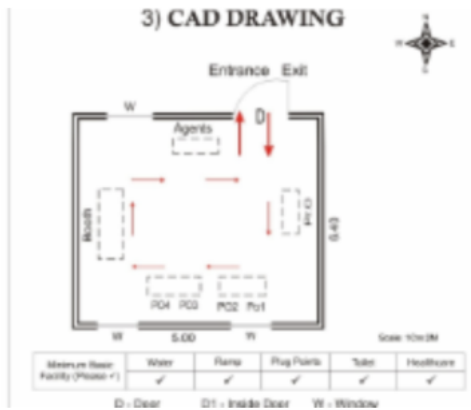

Google Map View

Polling Station Building Front View

Polling Station Front View

Cad View

Key MAP View

1 பெயர் : ஆறுமுகத்தாய் கணவர் பெயர் : சூடலை செல்வம் வீட்டு எண் : 1/129 வயது : 23 பாலினம் : பெண் Photo is available	XRQ2552800	2 பெயர் : அப்துல்ஜப்பார் தந்தை பெயர் : சாதுல்ஹமீது வீட்டு எண் : 5/91/7 வயது : 69 பாலினம் : ஆண் Photo is available	XRQ0045161	3 பெயர் : மகேஷ்வரி தந்தை பெயர் : கல்யாணகுமார் வீட்டு எண் : 7/4 வயது : 22 பாலினம் : பெண் Photo is available	XRQ2551844
4 பெயர் : பக்கீர் மைதீன் தந்தை பெயர் : ஷாகுல் ஹமீது வீட்டு எண் : 7ஏ/3ஏ2 வயது : 41 பாலினம் : ஆண் Photo is available	XRQ0444372	5 பெயர் : செய்யதுஅலிபாத்திமா கணவர் பெயர் : பக்கீர் மைதீன் வீட்டு எண் : 7ஏ/3ஏ2 வயது : 37 பாலினம் : பெண் Photo is available	XRQ0045609	6 பெயர் : ரத்தினம் தந்தை பெயர் : தெஷ்ணா மூர்த்தி வீட்டு எண் : 8 வயது : 21 பாலினம் : பெண் Photo is available	XRQ2596310
7 பெயர் : பாலாஜி தந்தை பெயர் : தெஷ்ணாமூர்த்தி வீட்டு எண் : 8/9 வயது : 23 பாலினம் : ஆண் Photo is available	XRQ2345627	8 பெயர் : கமர் நிஷா பீவி கணவர் பெயர் : ஜாகிர் உசேன் வீட்டு எண் : 9பி/4 வயது : 52 பாலினம் : பெண் Photo is available	XRQ0050104	9 பெயர் : ஜாகிர் உசேன் தந்தை பெயர் : முஹம்மது அலி வீட்டு எண் : 14-1 வயது : 54 பாலினம் : ஆண் Photo is available	AFM1722149
10 பெயர் : ஜன்னத் கணவர் பெயர் : ஜாகிர் உசேன் வீட்டு எண் : 14-1 வயது : 48 பாலினம் : பெண் Photo is available	AFM1722164	11 பெயர் : ஷேக்முகமது தந்தை பெயர் : ஜாகிர் உசேன் வீட்டு எண் : 14-1 வயது : 32 பாலினம் : ஆண் Photo is available	AFM1722156	12 பெயர் : யாஸ்மீன் கணவர் பெயர் : ஷேக்முகமது வீட்டு எண் : 14-1 வயது : 24 பாலினம் : பெண் Photo is available	AFM2435477
13 பெயர் : நாகலட்சுமி ஏ மித்ர ப தந்தை பெயர் : பாலசுப்ரமணியன் வீட்டு எண் : 21/322பி வயது : 22 பாலினம் : பெண் Photo is available	XRQ2671410	14 பெயர் : ராஜலிக்ஷேஷ்வரி கணவர் பெயர் : முத்துமாலை வீட்டு எண் : 25 வயது : 32 பாலினம் : பெண் Photo is available	XRQ2345536	15 பெயர் : ராமலெட்சுமி தந்தை பெயர் : கோபால் வீட்டு எண் : 33ஏ/60 வயது : 42 பாலினம் : பெண் Photo is available	JXL1455997
16 பெயர் : பரமேஸ்வரி தந்தை பெயர் : சுப்பையா வீட்டு எண் : 34 வயது : 24 பாலினம் : பெண் Photo is available	XRQ2262509	17 பெயர் : மணிகண்டன் தந்தை பெயர் : முருகையா வீட்டு எண் : 36/2ஏ1 வயது : 32 பாலினம் : ஆண் Photo is available	XRQ2671345	18 பெயர் : விக்ஷேஷ் தந்தை பெயர் : முருகையா வீட்டு எண் : 36/2ஏ1 வயது : 29 பாலினம் : ஆண் Photo is available	XRQ2671402
19 பெயர் : கலா தந்தை பெயர் : ஆறுமுகச்சாமி வீட்டு எண் : 36ஏ/2-10 வயது : 39 பாலினம் : பெண் Photo is available	MPY2168409	20 பெயர் : ஷேக் செய்யது ஓலி சித்திக் தந்தை பெயர் : ஆயிஸாகனி வீட்டு எண் : 41ஜி/3 வயது : 47 பாலினம் : ஆண் Photo is available	XRQ0049411	21 பெயர் : முருகேசன் தந்தை பெயர் : திருமலை வீட்டு எண் : 47/310 வயது : 57 பாலினம் : ஆண் Photo is available	XRQ2327484
22 பெயர் : முத்து அபிநயா ஸ்ரீ ச தாயின் பெயர் : செண்பக வடிவு வீட்டு எண் : 54 வயது : 21 பாலினம் : பெண் Photo is available	XRQ2584233	23 பெயர் : குமார் தந்தை பெயர் : இசக்கிமுத்து வீட்டு எண் : 59 வயது : 42 பாலினம் : ஆண் Photo is available	FFH2442366	24 பெயர் : சந்திரபிரபா தந்தை பெயர் : வாசுலிங்கம் வீட்டு எண் : 59 வயது : 40 பாலினம் : பெண் Photo is available	FFH2456937
25 பெயர் : பிரேமா கணவர் பெயர் : குமார் வீட்டு எண் : 64ஏ வயது : 28 பாலினம் : பெண் Photo is available	XRQ2551828	26 பெயர் : சரஸ்வதி தந்தை பெயர் : பழனியா பிள்ளை வீட்டு எண் : 72/296 வயது : 73 பாலினம் : பெண் Photo is available	XRQ2398485	S 27 பெயர் : கோமதி கணவர் பெயர் : முருகேசன் வீட்டு எண் : 77சி/31 வயது : 45 பாலினம் : பெண் Photo is available	XRQ0589341
28 பெயர் : சாந்தி தந்தை பெயர் : ராஜா வீட்டு எண் : 86 எஃப் வயது : 29 பாலினம் : பெண் Photo is available	XRQ2682003	29 பெயர் : தங்கம் தந்தை பெயர் : சொக்கலிங்க தேவர் வீட்டு எண் : 87ஏ/555 வயது : 86 பாலினம் : ஆண் Photo is available	XRQ2758159	30 பெயர் : மகேஸ்வரி தந்தை பெயர் : சங்கரநாராயணன் வீட்டு எண் : 98ஏ-278 வயது : 25 பாலினம் : ஆண் Photo is available	XRQ1419647