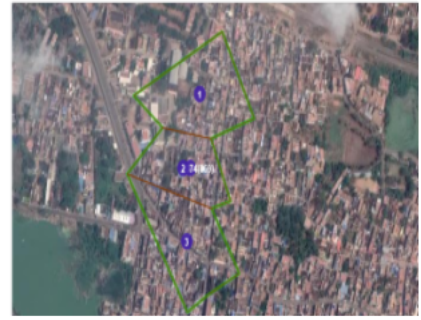

Google Map View