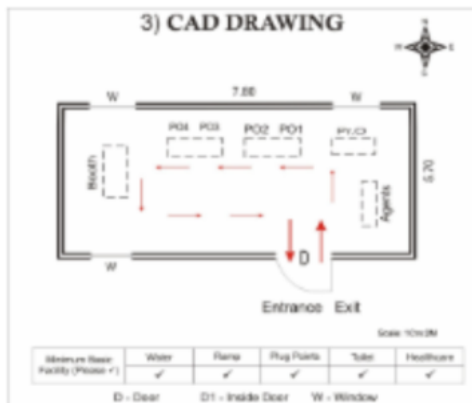

Cad View

Key MAP View