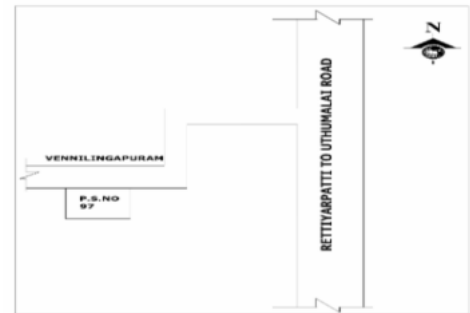

Google Map View

Polling Station Building Front View

Polling Station Front View

Cad View

Key MAP View

1 பெயர் : முருகன் தந்தை பெயர்: பாதளத்தேவர் வீட்டு எண் : 2 வயது : 63 பாலினம் : ஆண்	CDW2569655 Photo is available	2 பெயர் : சொர்ணம் கணவர் பெயர்: முருகன் வீட்டு எண் : 2 வயது : 56 பாலினம் : பெண்	TKJ1561596 Photo is available	3 பெயர் : மாரியப்பன் தந்தை பெயர்: இராமையாப்புலவர் வீட்டு எண் : 3 வயது : 52 பாலினம் : ஆண்	TKJ1561604 Photo is available
4 பெயர் : கௌரி கணவர் பெயர்: மாரியப்பன் வீட்டு எண் : 3 வயது : 50 பாலினம் : பெண்	TKJ1561612 Photo is available	5 பெயர் : குருசாமி தந்தை பெயர்: கணபதி வீட்டு எண் : 4 வயது : 52 பாலினம் : ஆண்	CDW1803667 Photo is available	6 பெயர் : மாட்சாமி தந்தை பெயர்: செல்லத்துரை வீட்டு எண் : 4/60 வயது : 25 பாலினம் : ஆண்	TKJ1291244 Photo is available
7 பெயர் : செல்லையாத் தேவர் தந்தை பெயர்: முத்தையாத்தேவர் வீட்டு எண் : 5 வயது : 63 பாலினம் : ஆண்	TKJ1561638 Photo is available	8 பெயர் : கலைச்செல்வி தந்தை பெயர்: முருகேசன் வீட்டு எண் : 5/4 வயது : 24 பாலினம் : பெண்	TKJ2276467 Photo is available	9 பெயர் : விஜயலட்சுமி தந்தை பெயர்: முருகேசன் வீட்டு எண் : 5/4 வயது : 22 பாலினம் : பெண்	TKJ2276426 Photo is available
10 பெயர் : காளியம்மாள் கணவர் பெயர்: செல்வகுமார் வீட்டு எண் : 5/7 வயது : 32 பாலினம் : பெண்	TKJ0775569 Photo is available	11 பெயர் : சகுந்தலா கணவர் பெயர்: பாலகுரு வீட்டு எண் : 5/13-3 வயது : 24 பாலினம் : பெண்	TKJ2188621 Photo is available	12 பெயர் : பரமேஸ்வரி தந்தை பெயர்: ஆறுமுகப்பாண்டி வீட்டு எண் : 5-17 வயது : 26 பாலினம் : பெண்	TKJ1196948 Photo is available
13 பெயர் : விஜயராணி தந்தை பெயர்: முத்தையாத்தேவர் வீட்டு எண் : 5/21 வயது : 42 பாலினம் : பெண்	CDW1803345 Photo is available	14 பெயர் : சங்கீதா தந்தை பெயர்: வேலாயுதம் வீட்டு எண் : 5/26 வயது : 27 பாலினம் : பெண்	TKJ2276350 Photo is available	15 பெயர் : ஜோதிலட்சுமி கணவர் பெயர்: வேல்முருகன் வீட்டு எண் : 5-27 வயது : 32 பாலினம் : பெண்	TKJ1196955 Photo is available
16 பெயர் : முருகேசன் தந்தை பெயர்: பரமசிவன் வீட்டு எண் : 5-30 வயது : 36 பாலினம் : ஆண்	TKJ0446849 Photo is available	17 பெயர் : மதன கோபால் தந்தை பெயர்: வேலுச்சாமி வீட்டு எண் : 5/36 வயது : 23 பாலினம் : ஆண்	TKJ2305829 Photo is available	18 பெயர் : சந்திரன் தந்தை பெயர்: சொரிமுத்து வீட்டு எண் : 5/53 வயது : 27 பாலினம் : ஆண்	TKJ2188472 Photo is available
19 பெயர் : மகேந்திரன் தந்தை பெயர்: கருப்பையா வீட்டு எண் : 5/54 வயது : 26 பாலினம் : ஆண்	TKJ1286343 Photo is available	20 பெயர் : சுப்பிரமணியன் தந்தை பெயர்: கருப்பையா வீட்டு எண் : 5/54 வயது : 26 பாலினம் : ஆண்	TKJ2278497 Photo is available	21 பெயர் : சுதாகர் தந்தை பெயர்: சண்முகம் வீட்டு எண் : 5/57 வயது : 23 பாலினம் : ஆண்	TKJ2278752 Photo is available
# 22 பெயர் : சரவணன் ச தந்தை பெயர்: சண்முகம் வீட்டு எண் : 5/58 வயது : 30 பாலினம் : ஆண்	TKJ2311470 Photo is available	23 பெயர் : தமிழரசன் தந்தை பெயர்: கணேசன் வீட்டு எண் : 5/64 வயது : 23 பாலினம் : ஆண்	TKJ2209591 Photo is available	24 பெயர் : மாயகிருஷ்ணன் தந்தை பெயர்: வேலுச்சாமி வீட்டு எண் : 5/65 வயது : 24 பாலினம் : ஆண்	TKJ2188829 Photo is available
25 பெயர் : மாணிக்கம் தந்தை பெயர்: சிங்கராஜா வீட்டு எண் : 5-70 வயது : 32 பாலினம் : ஆண்	TKJ0553222 Photo is available	26 பெயர் : சுந்தரி கணவர் பெயர்: முருகேஷன் வீட்டு எண் : 5-71-2ஏ வயது : 36 பாலினம் : பெண்	TKJ1196930 Photo is available	27 பெயர் : இந்துமதி தந்தை பெயர்: வள்ளிநாயகம் வீட்டு எண் : 5-73 வயது : 27 பாலினம் : பெண்	TKJ1110238 Photo is available
28 பெயர் : செ சதீஸ் குமார் தந்தை பெயர்: செல்வன் வீட்டு எண் : 5/73 வயது : 24 பாலினம் : ஆண்	TKJ2369759 Photo is available	29 பெயர் : அபி தந்தை பெயர்: செல்வன் வீட்டு எண் : 5/73 வயது : 22 பாலினம் : பெண்	TKJ2369767 Photo is available	30 பெயர் : ஜமுனா .ம தந்தை பெயர்: மகாதுரை வீட்டு எண் : 5/73-4 வயது : 26 பாலினம் : பெண்	TKJ1196989 Photo is available