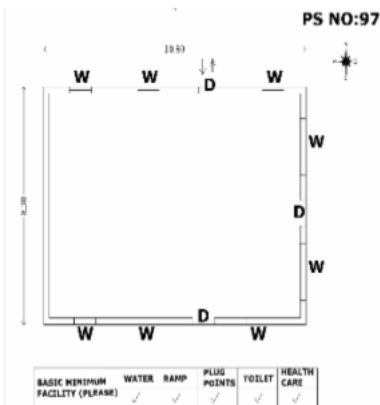

Google Map View

Polling Station Building Front View

Polling Station Front View

Cad View

Key MAP View

1 பெயர் : முருகன் தந்தை பெயர்: பாதளத்தேவர் வீட்டு எண் : 2 வயது : 63 பாலினம் : ஆண்	CDW2569655 Photo is available	2 பெயர் : சொர்ணம் கணவர் பெயர்: முருகன் வீட்டு எண் : 2 வயது : 56 பாலினம் : பெண்	TKJ1561596 Photo is available	3 பெயர் : மாரியப்பன் தந்தை பெயர்: இராமையாப்புலவர் வீட்டு எண் : 3 வயது : 52 பாலினம் : ஆண்	TKJ1561604 Photo is available
4 பெயர் : கௌரி கணவர் பெயர்: மாரியப்பன் வீட்டு எண் : 3 வயது : 50 பாலினம் : பெண்	TKJ1561612 Photo is available	5 பெயர் : குருசாமி தந்தை பெயர்: கணபதி வீட்டு எண் : 4 வயது : 52 பாலினம் : ஆண்	CDW1803667 Photo is available	6 பெயர் : மாட்சாமி தந்தை பெயர்: செல்லத்துரை வீட்டு எண் : 4/60 வயது : 25 பாலினம் : ஆண்	TKJ1291244 Photo is available
7 பெயர் : செல்லையாத் தேவர் தந்தை பெயர்: முத்தையாத்தேவர் வீட்டு எண் : 5 வயது : 63 பாலினம் : ஆண்	TKJ1561638 Photo is available	8 பெயர் : கலைச்செல்வி தந்தை பெயர்: முருகேசன் வீட்டு எண் : 5/4 வயது : 24 பாலினம் : பெண்	TKJ2276467 Photo is available	9 பெயர் : விஜயலட்சுமி தந்தை பெயர்: முருகேசன் வீட்டு எண் : 5/4 வயது : 22 பாலினம் : பெண்	TKJ2276426 Photo is available
10 பெயர் : காளியம்மாள் கணவர் பெயர்: செல்வகுமார் வீட்டு எண் : 5/7 வயது : 32 பாலினம் : பெண்	TKJ0775569 Photo is available	11 பெயர் : சகுந்தலா கணவர் பெயர்: பாலகுரு வீட்டு எண் : 5/13-3 வயது : 24 பாலினம் : பெண்	TKJ2188621 Photo is available	12 பெயர் : பரமேஸ்வரி தந்தை பெயர்: ஆறுமுகப்பாண்டி வீட்டு எண் : 5-17 வயது : 26 பாலினம் : பெண்	TKJ1196948 Photo is available
13 பெயர் : விஜயராணி தந்தை பெயர்: முத்தையாத்தேவர் வீட்டு எண் : 5/21 வயது : 42 பாலினம் : பெண்	CDW1803345 Photo is available	14 பெயர் : சங்கீதா தந்தை பெயர்: வேலாயுதம் வீட்டு எண் : 5/26 வயது : 27 பாலினம் : பெண்	TKJ2276350 Photo is available	15 பெயர் : ஜோதிலட்சுமி கணவர் பெயர்: வேல்முருகன் வீட்டு எண் : 5-27 வயது : 32 பாலினம் : பெண்	TKJ1196955 Photo is available
16 பெயர் : முருகேசன் தந்தை பெயர்: பரமசிவன் வீட்டு எண் : 5-30 வயது : 36 பாலினம் : ஆண்	TKJ0446849 Photo is available	17 பெயர் : மதன கோபால் தந்தை பெயர்: வேலுச்சாமி வீட்டு எண் : 5/36 வயது : 23 பாலினம் : ஆண்	TKJ2305829 Photo is available	18 பெயர் : சந்திரன் தந்தை பெயர்: சொரிமுத்து வீட்டு எண் : 5/53 வயது : 27 பாலினம் : ஆண்	TKJ2188472 Photo is available
19 பெயர் : மகேந்திரன் தந்தை பெயர்: கருப்பையா வீட்டு எண் : 5/54 வயது : 26 பாலினம் : ஆண்	TKJ1286343 Photo is available	20 பெயர் : சுப்பிரமணியன் தந்தை பெயர்: கருப்பையா வீட்டு எண் : 5/54 வயது : 26 பாலினம் : ஆண்	TKJ2278497 Photo is available	21 பெயர் : சுதாகர் தந்தை பெயர்: சண்முகம் வீட்டு எண் : 5/57 வயது : 23 பாலினம் : ஆண்	TKJ2278752 Photo is available
# 22 பெயர் : சரவணன் ச தந்தை பெயர்: சண்முகம் வீட்டு எண் : 5/58 வயது : 30 பாலினம் : ஆண்	TKJ2311470 Photo is available	23 பெயர் : தமிழரசன் தந்தை பெயர்: கணேசன் வீட்டு எண் : 5/64 வயது : 23 பாலினம் : ஆண்	TKJ2209591 Photo is available	24 பெயர் : மாயகிருஷ்ணன் தந்தை பெயர்: வேலுச்சாமி வீட்டு எண் : 5/65 வயது : 24 பாலினம் : ஆண்	TKJ2188829 Photo is available
25 பெயர் : மாணிக்கம் தந்தை பெயர்: சிங்கராஜா வீட்டு எண் : 5-70 வயது : 32 பாலினம் : ஆண்	TKJ0553222 Photo is available	26 பெயர் : சுந்தரி கணவர் பெயர்: முருகேஷன் வீட்டு எண் : 5-71-2ஏ வயது : 36 பாலினம் : பெண்	TKJ1196930 Photo is available	27 பெயர் : இந்துமதி தந்தை பெயர்: வள்ளிநாயகம் வீட்டு எண் : 5-73 வயது : 27 பாலினம் : பெண்	TKJ1110238 Photo is available
28 பெயர் : செ சதீஸ் குமார் தந்தை பெயர்: செல்வன் வீட்டு எண் : 5/73 வயது : 24 பாலினம் : ஆண்	TKJ2369759 Photo is available	29 பெயர் : அபி தந்தை பெயர்: செல்வன் வீட்டு எண் : 5/73 வயது : 22 பாலினம் : பெண்	TKJ2369767 Photo is available	30 பெயர் : ஜமுனா .ம தந்தை பெயர்: மகாதுரை வீட்டு எண் : 5/73-4 வயது : 26 பாலினம் : பெண்	TKJ1196989 Photo is available