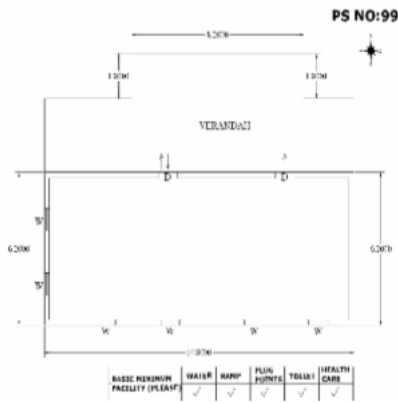

Google Map View

Polling Station Building Front View

Polling Station Front View

Cad View

Key MAP View

1 பெயர் : ஹரி ஹரசுதன் தந்தை பெயர்: முத்துக்குமார் வீட்டு எண் : 4/15 வயது : 25 பாலினம் : ஆண்	TKJ2190635 Photo is available	2 பெயர் : முருகன் தந்தை பெயர்: முத்தையா தேவர் வீட்டு எண் : 4/21 வயது : 32 பாலினம் : ஆண்	TKJ0659219 Photo is available	3 பெயர் : மங்களசுந்தரி தாயின் பெயர்: கோமதி வீட்டு எண் : 4/76 வயது : 33 பாலினம் : பெண்	TKJ1235399 Photo is available
4 பெயர் : பவித்ரா தந்தை பெயர்: கோபாலகிருஷ்ணன் வீட்டு எண் : 4/79 வயது : 23 பாலினம் : பெண்	TKJ2190569 Photo is available	5 பெயர் : பாலகுமாரி தாயின் பெயர்: பாலசுப்பிரமணியன் வீட்டு எண் : 4-98 வயது : 51 பாலினம் : பெண்	CDW1800895 Photo is available	6 பெயர் : நிவேதா அருணாதேவி தந்தை பெயர்: சரவண கார்த்திகேயன் வீட்டு எண் : 4/98 வயது : 24 பாலினம் : பெண்	TKJ2190601 Photo is available
7 பெயர் : முருகேஸ்வரி கணவர் பெயர்: பாலகுமார் வீட்டு எண் : 4/99 வயது : 41 பாலினம் : பெண்	CDW2440741 Photo is available	8 பெயர் : பாலகுரு தந்தை பெயர்: இளங்கோவன் வீட்டு எண் : 5/13-3 வயது : 39 பாலினம் : ஆண்	TKJ1110428 Photo is available	9 பெயர் : சரண்யா மங்கை கணவர் பெயர்: சுரேஷ் வீட்டு எண் : 5/37 ஏ வயது : 26 பாலினம் : பெண்	TKJ2190718 Photo is available
10 பெயர் : ஐய்யாத்துரை (ஏ) கண்ணன் தந்தை பெயர்: முத்தையாதேவர் வீட்டு எண் : 5/42 வயது : 42 பாலினம் : ஆண்	TKJ1286384 Photo is available	11 பெயர் : காவியா தந்தை பெயர்: குருசாமி வீட்டு எண் : 5/83-1 வயது : 20 பாலினம் : பெண்	TKJ2377224 Photo is available	12 பெயர் : மலைச்சாமி தந்தை பெயர்: சண்முகம் வீட்டு எண் : 5/217-2 வயது : 45 பாலினம் : ஆண்	CDW2411858 Photo is available
13 பெயர் : செல்வி கணவர் பெயர்: அசோக் வீட்டு எண் : 6/11 வயது : 25 பாலினம் : பெண்	TKJ2190858 Photo is available	14 பெயர் : சுபேகா கணவர் பெயர்: முருகன் வீட்டு எண் : 6/20 வயது : 28 பாலினம் : பெண்	TKJ2190833 Photo is available	15 பெயர் : சுதா தந்தை பெயர்: செல்லப்பாண்டி வீட்டு எண் : 6-20A வயது : 30 பாலினம் : பெண்	TKJ0960997 Photo is available
16 பெயர் : கவியாம்பாள் கணவர் பெயர்: ஐய்யா துரை வீட்டு எண் : 6/23-1 வயது : 30 பாலினம் : பெண்	TKJ2190734 Photo is available	17 பெயர் : அரிச்சந்திரன் தந்தை பெயர்: கண்ணுத்துரை வீட்டு எண் : 6/23-1 வயது : 23 பாலினம் : ஆண்	TKJ2209732 Photo is available	18 பெயர் : கதிஷ் மு தந்தை பெயர்: முத்துப்பாண்டியன் வீட்டு எண் : 6 24 வயது : 25 பாலினம் : ஆண்	TKJ2275949 Photo is available
19 பெயர் : வெள்ளத்தாய் கணவர் பெயர்: மாட்சாமி வீட்டு எண் : 6/24-1 வயது : 38 பாலினம் : பெண்	TKJ2190775 Photo is available	20 பெயர் : செல்வி தந்தை பெயர்: முருகன் வீட்டு எண் : 6-26 வயது : 31 பாலினம் : பெண்	TKJ0659664 Photo is available	21 பெயர் : சரண்யா கணவர் பெயர்: செல்வன் வீட்டு எண் : 6/31 வயது : 25 பாலினம் : பெண்	TKJ2190700 Photo is available
22 பெயர் : சுப்புலெட்சுமி கணவர் பெயர்: இசக்கி துரை வீட்டு எண் : 6/31-1 வயது : 23 பாலினம் : பெண்	TKJ2190684 Photo is available	23 பெயர் : இளவரசி தந்தை பெயர்: ராஜா வீட்டு எண் : 6/32 வயது : 26 பாலினம் : பெண்	TKJ2190809 Photo is available	24 பெயர் : சுகுமாரி கணவர் பெயர்: குமார் வீட்டு எண் : 6/45 வயது : 24 பாலினம் : பெண்	TKJ2190254 Photo is available
25 பெயர் : ஐயாத்துரை தந்தை பெயர்: குட்டிராஜா வீட்டு எண் : 6/46-5 வயது : 33 பாலினம் : ஆண்	TKJ0853887 Photo is available	26 பெயர் : ஜெயந்தி தந்தை பெயர்: சுப்பையா தேவர் வீட்டு எண் : 6/46-5 வயது : 31 பாலினம் : பெண்	TKJ0903930 Photo is available	27 பெயர் : கிருஷ்ணகாந்தி தந்தை பெயர்: முருகேசன் வீட்டு எண் : 6/48 வயது : 23 பாலினம் : ஆண்	TKJ2190304 Photo is available
28 பெயர் : ஆறுமுகராஜ் தந்தை பெயர்: குட்டிராஜா வீட்டு எண் : 6/71 வயது : 23 பாலினம் : ஆண்	TKJ2277960 Photo is available	29 பெயர் : மதனா தேவி தந்தை பெயர்: சங்கரகுமார் வீட்டு எண் : 6/86 வயது : 23 பாலினம் : பெண்	TKJ2190528 Photo is available	30 பெயர் : பிரேமாதேவி தந்தை பெயர்: சிவசுப்பிரமணியன் வீட்டு எண் : 6/95 வயது : 24 பாலினம் : பெண்	TKJ2143642 Photo is available