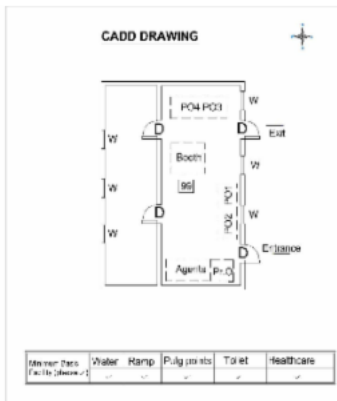

Google Map View

Polling Station Building Front View

Polling Station Front View

Cad View

Key MAP View

1 பெயர் : கருப்பசாமி தந்தை பெயர்: சுப்பையாநாடார் வீட்டு எண் : 1 வயது : 61 பாலினம் : ஆண்	TKJ1530096 Photo is available	2 பெயர் : பொட்டம்மாள் கணவர் பெயர்: கருப்பசாமி வீட்டு எண் : 1 வயது : 59 பாலினம் : பெண்	TKJ1530104 Photo is available	3 பெயர் : இசக்கியம்மாள் தந்தை பெயர்: அருமைக்கனி வீட்டு எண் : 1 வயது : 57 பாலினம் : பெண்	CDW2412690 Photo is available
4 பெயர் : மலர்கொடி கணவர் பெயர்: சிவன்ராஜ் வீட்டு எண் : 1 வயது : 40 பாலினம் : பெண்	TKJ1011782 Photo is available	S 5 பெயர் : விமலா தந்தை பெயர்: கருப்பசாமி வீட்டு எண் : 1 வயது : 35 பாலினம் : பெண்	TKJ0161471 Photo is available	6 பெயர் : கற்குவேல் முருகன் தந்தை பெயர்: கருப்பசாமி வீட்டு எண் : 1 வயது : 33 பாலினம் : ஆண்	TKJ0554642 Photo is available
7 பெயர் : மயில் கணவர் பெயர்: இராமசாமி வீட்டு எண் : 1-2 வயது : 60 பாலினம் : பெண்	TKJ1530112 Photo is available	8 பெயர் : செல்வக்குமார் தந்தை பெயர்: மயில் வீட்டு எண் : 1-2 வயது : 35 பாலினம் : ஆண்	TKJ0161422 Photo is available	9 பெயர் : ரம லெட்சுமி கணவர் பெயர்: சுரேஷ் வீட்டு எண் : 1/2 வயது : 29 பாலினம் : பெண்	TKJ2298008 Photo is available
10 பெயர் : சேர்மக்கனி தாயின் பெயர்: ஜானகி வீட்டு எண் : 1-3 வயது : 35 பாலினம் : ஆண்	TKJ0233254 Photo is available	11 பெயர் : பிரகாஷ் தந்தை பெயர்: நடராஜன் வீட்டு எண் : 1-3 வயது : 33 பாலினம் : ஆண்	TKJ0491498 Photo is available	12 பெயர் : கிருஷ்ணகுமார் தாயின் பெயர்: ஜானகி வீட்டு எண் : 1-3 வயது : 30 பாலினம் : ஆண்	TKJ1174333 Photo is available
13 பெயர் : வைதேகி கணவர் பெயர்: பிரகாஷ் வீட்டு எண் : 1/3 வயது : 28 பாலினம் : பெண்	TKJ2311579 Photo is available	14 பெயர் : சூப்பிரமணியன் தாயின் பெயர்: ஜானகி வீட்டு எண் : 1/3-2 வயது : 39 பாலினம் : ஆண்	CDW2413078 Photo is available	15 பெயர் : ஆரோக்கியசெல்வி கணவர் பெயர்: சேர்மக்கனி வீட்டு எண் : 1/3-3 வயது : 32 பாலினம் : பெண்	TKJ2311645 Photo is available
16 பெயர் : பேச்சியம்மாள் தந்தை பெயர்: கருப்பசாமி வீட்டு எண் : 1-5 வயது : 32 பாலினம் : பெண்	TKJ0554592 Photo is available	17 பெயர் : தனசிங்கம் தந்தை பெயர்: அண்ணாமலை வீட்டு எண் : 1-6 வயது : 35 பாலினம் : ஆண்	TKJ0161489 Photo is available	18 பெயர் : தேவி தந்தை பெயர்: அண்ணாமலை வீட்டு எண் : 1-6 வயது : 29 பாலினம் : பெண்	TKJ1065408 Photo is available
19 பெயர் : மகேந்திரன் தந்தை பெயர்: சேர்மதி வீட்டு எண் : 1-7 வயது : 32 பாலினம் : ஆண்	TKJ0554667 Photo is available	20 பெயர் : சத்யா கணவர் பெயர்: விங்கக் குமார் வீட்டு எண் : 1/7 வயது : 31 பாலினம் : பெண்	TKJ2311520 Photo is available	21 பெயர் : பிரபாகரன் தந்தை பெயர்: சேர்மதி வீட்டு எண் : 1-7 வயது : 30 பாலினம் : ஆண்	TKJ0776658 Photo is available
22 பெயர் : காந்திமதி கணவர் பெயர்: சங்கரலிங்கம் வீட்டு எண் : 1-9 வயது : 47 பாலினம் : பெண்	TKJ0233270 Photo is available	23 பெயர் : மேகநாதன் தந்தை பெயர்: சங்கரலிங்கம் வீட்டு எண் : 1-9 வயது : 31 பாலினம் : ஆண்	TKJ1065358 Photo is available	24 பெயர் : பிரித்திகா தந்தை பெயர்: சங்கரலிங்கம் வீட்டு எண் : 1/9 வயது : 26 பாலினம் : பெண்	TKJ1235472 Photo is available
25 பெயர் : சங்கரலிங்கம் தந்தை பெயர்: சொரிமுத்து வீட்டு எண் : 1-9A வயது : 58 பாலினம் : ஆண்	TKJ0233262 Photo is available	26 பெயர் : மல்லிகா கணவர் பெயர்: மாடசாமி வீட்டு எண் : 1-10 வயது : 50 பாலினம் : பெண்	TKJ0961243 Photo is available	27 பெயர் : வெற்றிச் செல்வம் தந்தை பெயர்: மாடசாமி வீட்டு எண் : 1/10 வயது : 26 பாலினம் : ஆண்	TKJ1235522 Photo is available
28 பெயர் : ரமேஷ் தந்தை பெயர்: கந்தசாமி வீட்டு எண் : 1-12 வயது : 37 பாலினம் : ஆண்	TKJ0233296 Photo is available	29 பெயர் : கிருஷ்ணமூர்த்தி தந்தை பெயர்: மாடசாமி வீட்டு எண் : 1-13 வயது : 33 பாலினம் : ஆண்	TKJ0491613 Photo is available	30 பெயர் : கனகராஜ் தந்தை பெயர்: பெருமாள் வீட்டு எண் : 1-14 வயது : 34 பாலினம் : ஆண்	TKJ0233288 Photo is available