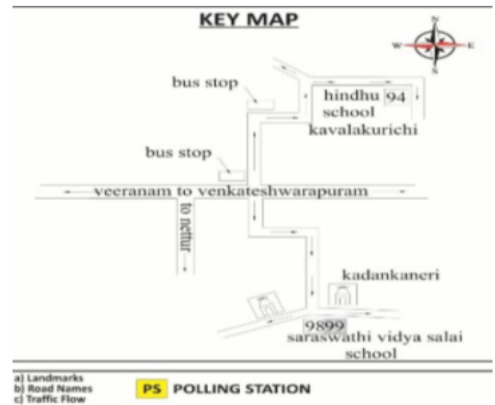

Google Map View

Polling Station Building Front View

Polling Station Front View

Cad View

Key MAP View

1 பெயர் : கருப்பசாமி தந்தை பெயர்: சுப்பையாநாடார் வீட்டு எண் : 1 வயது : 61 பாலினம் : ஆண்	TKJ1530096 Photo is available	2 பெயர் : பொட்டம்மாள் கணவர் பெயர்: கருப்பசாமி வீட்டு எண் : 1 வயது : 59 பாலினம் : பெண்	TKJ1530104 Photo is available	3 பெயர் : இசக்கியம்மாள் தந்தை பெயர்: அருமைக்கனி வீட்டு எண் : 1 வயது : 57 பாலினம் : பெண்	CDW2412690 Photo is available
4 பெயர் : மலர்கொடி கணவர் பெயர்: சிவன்ராஜ் வீட்டு எண் : 1 வயது : 40 பாலினம் : பெண்	TKJ1011782 Photo is available	S 5 பெயர் : விமலா தந்தை பெயர்: கருப்பசாமி வீட்டு எண் : 1 வயது : 35 பாலினம் : பெண்	TKJ0161471 Photo is available	6 பெயர் : கற்குவேல் முருகன் தந்தை பெயர்: கருப்பசாமி வீட்டு எண் : 1 வயது : 33 பாலினம் : ஆண்	TKJ0554642 Photo is available
7 பெயர் : மயில் கணவர் பெயர்: இராமசாமி வீட்டு எண் : 1-2 வயது : 60 பாலினம் : பெண்	TKJ1530112 Photo is available	8 பெயர் : செல்வக்குமார் தந்தை பெயர்: மயில் வீட்டு எண் : 1-2 வயது : 35 பாலினம் : ஆண்	TKJ0161422 Photo is available	9 பெயர் : ரம லெட்சுமி கணவர் பெயர்: சுரேஷ் வீட்டு எண் : 1/2 வயது : 29 பாலினம் : பெண்	TKJ2298008 Photo is available
10 பெயர் : சேர்மக்கனி தாயின் பெயர்: ஜானகி வீட்டு எண் : 1-3 வயது : 35 பாலினம் : ஆண்	TKJ0233254 Photo is available	11 பெயர் : பிரகாஷ் தந்தை பெயர்: நடராஜன் வீட்டு எண் : 1-3 வயது : 33 பாலினம் : ஆண்	TKJ0491498 Photo is available	12 பெயர் : கிருஷ்ணகுமார் தாயின் பெயர்: ஜானகி வீட்டு எண் : 1-3 வயது : 30 பாலினம் : ஆண்	TKJ1174333 Photo is available
13 பெயர் : வைதேகி கணவர் பெயர்: பிரகாஷ் வீட்டு எண் : 1/3 வயது : 28 பாலினம் : பெண்	TKJ2311579 Photo is available	14 பெயர் : சூப்பிரமணியன் தாயின் பெயர்: ஜானகி வீட்டு எண் : 1/3-2 வயது : 39 பாலினம் : ஆண்	CDW2413078 Photo is available	15 பெயர் : ஆரோக்கியசெல்வி கணவர் பெயர்: சேர்மக்கனி வீட்டு எண் : 1/3-3 வயது : 32 பாலினம் : பெண்	TKJ2311645 Photo is available
16 பெயர் : பேச்சியம்மாள் தந்தை பெயர்: கருப்பசாமி வீட்டு எண் : 1-5 வயது : 32 பாலினம் : பெண்	TKJ0554592 Photo is available	17 பெயர் : தனசிங்கம் தந்தை பெயர்: அண்ணாமலை வீட்டு எண் : 1-6 வயது : 35 பாலினம் : ஆண்	TKJ0161489 Photo is available	18 பெயர் : தேவி தந்தை பெயர்: அண்ணாமலை வீட்டு எண் : 1-6 வயது : 29 பாலினம் : பெண்	TKJ1065408 Photo is available
19 பெயர் : மகேந்திரன் தந்தை பெயர்: சேர்மதி வீட்டு எண் : 1-7 வயது : 32 பாலினம் : ஆண்	TKJ0554667 Photo is available	20 பெயர் : சத்யா கணவர் பெயர்: விங்கக் குமார் வீட்டு எண் : 1/7 வயது : 31 பாலினம் : பெண்	TKJ2311520 Photo is available	21 பெயர் : பிரபாகரன் தந்தை பெயர்: சேர்மதி வீட்டு எண் : 1-7 வயது : 30 பாலினம் : ஆண்	TKJ0776658 Photo is available
22 பெயர் : காந்திமதி கணவர் பெயர்: சங்கரலிங்கம் வீட்டு எண் : 1-9 வயது : 47 பாலினம் : பெண்	TKJ0233270 Photo is available	23 பெயர் : மேகநாதன் தந்தை பெயர்: சங்கரலிங்கம் வீட்டு எண் : 1-9 வயது : 31 பாலினம் : ஆண்	TKJ1065358 Photo is available	24 பெயர் : பிரித்திகா தந்தை பெயர்: சங்கரலிங்கம் வீட்டு எண் : 1/9 வயது : 26 பாலினம் : பெண்	TKJ1235472 Photo is available
25 பெயர் : சங்கரலிங்கம் தந்தை பெயர்: சொரிமுத்து வீட்டு எண் : 1-9A வயது : 58 பாலினம் : ஆண்	TKJ0233262 Photo is available	26 பெயர் : மல்லிகா கணவர் பெயர்: மாடசாமி வீட்டு எண் : 1-10 வயது : 50 பாலினம் : பெண்	TKJ0961243 Photo is available	27 பெயர் : வெற்றிச் செல்வம் தந்தை பெயர்: மாடசாமி வீட்டு எண் : 1/10 வயது : 26 பாலினம் : ஆண்	TKJ1235522 Photo is available
28 பெயர் : ரமேஷ் தந்தை பெயர்: கந்தசாமி வீட்டு எண் : 1-12 வயது : 37 பாலினம் : ஆண்	TKJ0233296 Photo is available	29 பெயர் : கிருஷ்ணமூர்த்தி தந்தை பெயர்: மாடசாமி வீட்டு எண் : 1-13 வயது : 33 பாலினம் : ஆண்	TKJ0491613 Photo is available	30 பெயர் : கனகராஜ் தந்தை பெயர்: பெருமாள் வீட்டு எண் : 1-14 வயது : 34 பாலினம் : ஆண்	TKJ0233288 Photo is available