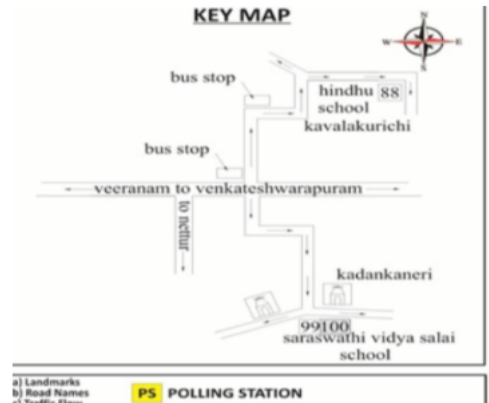

Key MAP View