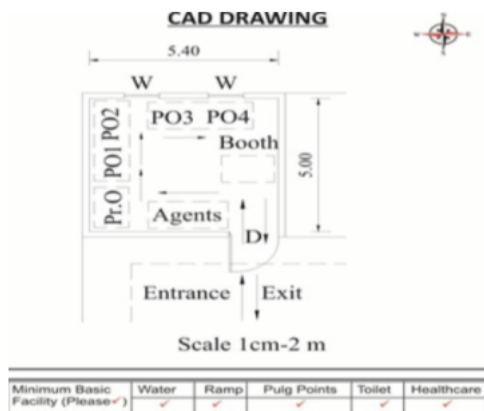

Google Map View

Polling Station Building Front View

Polling Station Front View

Cad View

Key MAP View

1 பெயர் : குகன் தந்தை பெயர் : வேலாயுதநாடார் வீட்டு எண் : 1 வயது : 55 பாலினம் : ஆண் Photo is available	CDW1840397	2 பெயர் : நாராயணஉமாராணி கணவர் பெயர் : குகன் வீட்டு எண் : 1 வயது : 51 பாலினம் : பெண் Photo is available	CDW1840389	S 3 பெயர் : ஆ பிச்சுமணி தந்தை பெயர் : ஆறுமுகம் வீட்டு எண் : 2/134 வயது : 80 பாலினம் : ஆண் Photo is available	XCX3171014
S 4 பெயர் : தேவலீலா பி கணவர் பெயர் : பிச்சுமணி வீட்டு எண் : 2/134 வயது : 77 பாலினம் : பெண் Photo is available	XCX3171022	5 பெயர் : பாலபூர் தந்தை பெயர் : குகன் வீட்டு எண் : 3/1 வயது : 24 பாலினம் : பெண் Photo is available	TKJ2309946	6 பெயர் : அகில் தந்தை பெயர் : குகன் வீட்டு எண் : 3/1 வயது : 22 பாலினம் : ஆண் Photo is available	TKJ2309995
7 பெயர் : சரோஜா கணவர் பெயர் : வேல்சுப்பிரமணியன் வீட்டு எண் : 3/2 வயது : 72 பாலினம் : பெண் Photo is available	CDW1328665	8 பெயர் : தங்ககிருஷ்ணன் தாயின் பெயர் : சரோஜா வீட்டு எண் : 3-2 வயது : 42 பாலினம் : ஆண் Photo is available	CDW1830868	9 பெயர் : சேகர் தந்தை பெயர் : கருப்பசாமி வீட்டு எண் : 3-9-15 வயது : 43 பாலினம் : ஆண் Photo is available	CDW2251189
10 பெயர் : கலைசுதன் தாயின் பெயர் : சரோஜா வீட்டு எண் : 3/10-1 வயது : 44 பாலினம் : ஆண் Photo is available	CDW1829449	11 பெயர் : ரேணுகா தந்தை பெயர் : பிரகதீஸ்வரன் வீட்டு எண் : 3-21 வயது : 27 பாலினம் : பெண் Photo is available	TKJ1111285	12 பெயர் : ஆனந்த் தந்தை பெயர் : சரவண குமார் வீட்டு எண் : 3/61 வயது : 22 பாலினம் : ஆண் Photo is available	TKJ2310282
13 பெயர் : முகிலன் தந்தை பெயர் : சரவணக்குமார் வீட்டு எண் : 3/61 வயது : 20 பாலினம் : ஆண் Photo is available	TKJ2377257	14 பெயர் : மகாலட்சுமி தந்தை பெயர் : மகேந்திரன் வீட்டு எண் : 3-90 வயது : 27 பாலினம் : பெண் Photo is available	TKJ1111277	15 பெயர் : பொன்னுத்தாய் கணவர் பெயர் : கந்தசாமி வீட்டு எண் : 3-98 வயது : 69 பாலினம் : பெண் Photo is available	CDW1236942
16 பெயர் : மகேந்திரன் தந்தை பெயர் : ராஜேந்திரன் வீட்டு எண் : 3-104-4 வயது : 46 பாலினம் : ஆண் Photo is available	CDW1236298	17 பெயர் : கீர்த்திகா தந்தை பெயர் : கனகராஜ் வீட்டு எண் : 3/125 வயது : 25 பாலினம் : பெண் Photo is available	TKJ1286194	18 பெயர் : மணியன் தந்தை பெயர் : மாதவன் வீட்டு எண் : 3-143 வயது : 26 பாலினம் : ஆண் Photo is available	TKJ1163211
19 பெயர் : சிவ ரஞ்சன் தந்தை பெயர் : வேலுச்சாமி வீட்டு எண் : 3/150 வயது : 26 பாலினம் : ஆண் Photo is available	TKJ1174424	20 பெயர் : சேர்மதி தந்தை பெயர் : மாடக்கண்ணாடார் வீட்டு எண் : 3/151 வயது : 76 பாலினம் : ஆண் Photo is available	TKJ1544915	21 பெயர் : முத்தம்மாள் கணவர் பெயர் : சேர்மதி வீட்டு எண் : 3/151 வயது : 73 பாலினம் : பெண் Photo is available	TKJ1544923
22 பெயர் : அருண் சேர்மதி தந்தை பெயர் : சேர்மதி வீட்டு எண் : 3/151 வயது : 41 பாலினம் : ஆண் Photo is available	TKJ0359026	23 பெயர் : குணசுந்தரி கணவர் பெயர் : சேர்மதி வீட்டு எண் : 3-152 வயது : 67 பாலினம் : பெண் Photo is available	TKJ1544873	24 பெயர் : சக்திவேல் தந்தை பெயர் : சித்பவானந்தகபிலன் வீட்டு எண் : 3/165 வயது : 23 பாலினம் : ஆண் Photo is available	TKJ2252385
25 பெயர் : முத்துகுமார் தந்தை பெயர் : ஆறுமுகம் வீட்டு எண் : 3-193 வயது : 39 பாலினம் : ஆண் Photo is available	TKJ0447698	26 பெயர் : ஆதேஷ் தந்தை பெயர் : சுப்பிரமணியன் வீட்டு எண் : 3-193-1 வயது : 27 பாலினம் : ஆண் Photo is available	TKJ1111210	27 பெயர் : இந்துஜா தந்தை பெயர் : ஹரிராம் வீட்டு எண் : 3/198-2 வயது : 23 பாலினம் : பெண் Photo is available	TKJ2274496
28 பெயர் : இந்திரஜித் தந்தை பெயர் : ஹரிராம் வீட்டு எண் : 3/198-2 வயது : 21 பாலினம் : ஆண் Photo is available	TKJ2330926	29 பெயர் : பால்நாடார் தந்தை பெயர் : மாடக்கண்ணாடார் வீட்டு எண் : 4 வயது : 74 பாலினம் : ஆண் Photo is available	TKJ1544881	30 பெயர் : மூக்கி கணவர் பெயர் : பால்நாடார் வீட்டு எண் : 4 வயது : 68 பாலினம் : பெண் Photo is available	CDW1236355