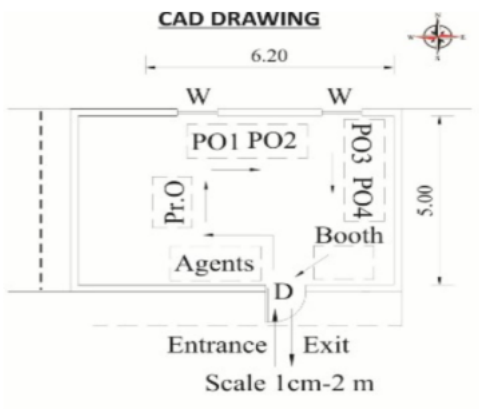

கையொப்பம்

Nazri Naksha

Google Map View

Polling Station Building Front View

Polling Station Front View

Cad View

Key MAP View

1 பெயர் : ஜெயமாரி கணவர் பெயர் : சீனிவாசன் வீட்டு எண் : 2/131 ஏ வயது : 49 பாலினம் : பெண் Photo is available	TKJ2310811	2 பெயர் : சிம்லோன் தந்தை பெயர் : வேதமுத்துநாடார் வீட்டு எண் : 3 வயது : 89 பாலினம் : ஆண் Photo is available	TKJ1599836	3 பெயர் : தனசேகர் தந்தை பெயர் : சிம்லோன் வீட்டு எண் : 3 வயது : 63 பாலினம் : ஆண் Photo is available	TKJ1599851
4 பெயர் : பொன்மணிராஜா தந்தை பெயர் : சிம்லோன் வீட்டு எண் : 3 வயது : 52 பாலினம் : ஆண் Photo is available	CDW1237528	5 பெயர் : சாம்ராஜன் தந்தை பெயர் : தனசேகர் வீட்டு எண் : 3 வயது : 39 பாலினம் : ஆண் Photo is available	CDW2255743	S 6 பெயர் : சரண் சாய் நாத் தந்தை பெயர் : ராமச்சந்திரன் வீட்டு எண் : 4/5 வயது : 24 பாலினம் : ஆண் Photo is available	TKJ2302388
7 பெயர் : மணி பாரதி தந்தை பெயர் : அண்ணாதுரை வீட்டு எண் : 6/50 வயது : 21 பாலினம் : ஆண் Photo is available	TKJ2342673	8 பெயர் : மாரியப்பன் தந்தை பெயர் : பாக்கியநாதன் வீட்டு எண் : 6-105A வயது : 47 பாலினம் : ஆண் Photo is available	TKJ0555839	9 பெயர் : சாந்தி கணவர் பெயர் : தங்கதுரை வீட்டு எண் : 7-1-11 வயது : 41 பாலினம் : பெண் Photo is available	TKJ0234385
10 பெயர் : சுப்பிரமணியன் தந்தை பெயர் : முத்துசாமி வீட்டு எண் : 7/1-14 வயது : 42 பாலினம் : ஆண் Photo is available	CDW1833797	11 பெயர் : ஏஞ்சலின் பொன்மணி தந்தை பெயர் : தனசேகர் வீட்டு எண் : 7-3-1 வயது : 32 பாலினம் : பெண் Photo is available	TKJ0661512	12 பெயர் : புவனேஷ் தந்தை பெயர் : பொண்ணுத்துரை வீட்டு எண் : 7/3-18 வயது : 24 பாலினம் : ஆண் Photo is available	TKJ2159390
13 பெயர் : வீமரிச்செல்வம் தந்தை பெயர் : வீரையா வீட்டு எண் : 7/3-41 வயது : 43 பாலினம் : ஆண் Photo is available	TKJ2217768	14 பெயர் : ரெஜினாள் சாந்தி கணவர் பெயர் : பொன்மணி அராஜா வீட்டு எண் : 7-4 வயது : 42 பாலினம் : பெண் Photo is available	TKJ0359265	15 பெயர் : அப்பிரிஸ் ஜேநேஃப் தந்தை பெயர் : பொன்மணிராஜ் வீட்டு எண் : 7/4 வயது : 20 பாலினம் : பெண் Photo is available	TKJ2450377
16 பெயர் : கண்ணன் தந்தை பெயர் : பரமசிவம் வீட்டு எண் : 7/5-1 வயது : 50 பாலினம் : ஆண் Photo is available	TKJ0044453	17 பெயர் : செல்வி கணவர் பெயர் : கண்ணன் வீட்டு எண் : 7/5-1 வயது : 43 பாலினம் : பெண் Photo is available	CDW2251148	18 பெயர் : பிரியதர்ஷினி க தந்தை பெயர் : கண்ணன் வீட்டு எண் : 7/5-1 வயது : 24 பாலினம் : பெண் Photo is available	TKJ2240745
19 பெயர் : சிவரஞ்சனி தந்தை பெயர் : கண்ணன் வீட்டு எண் : 7/5-1 வெங்கடேஸ்வரபுரம் வயது : 20 பாலினம் : பெண் Photo is available	TKJ2480895	20 பெயர் : ஜெசி பீஸ்லி தந்தை பெயர் : முத்துக்கனி வீட்டு எண் : 7-6-1 வயது : 28 பாலினம் : பெண் Photo is available	TKJ1111418	21 பெயர் : இதய புஷ்பா தந்தை பெயர் : முருகன் வீட்டு எண் : 7/6-3 வயது : 22 பாலினம் : பெண் Photo is available	TKJ2302123
22 பெயர் : முருகன் தந்தை பெயர் : பொன்னுசாமி வீட்டு எண் : 7-7 வயது : 53 பாலினம் : ஆண் Photo is available	TKJ0777961	23 பெயர் : பேச்சியம்மாள் கணவர் பெயர் : முருகன் வீட்டு எண் : 7-7 வயது : 53 பாலினம் : பெண் Photo is available	TKJ0777979	24 பெயர் : இசங்கனி தந்தை பெயர் : முத்தையா வீட்டு எண் : 7-7-4 வயது : 54 பாலினம் : ஆண் Photo is available	TKJ0447904
25 பெயர் : தமிழரசி கணவர் பெயர் : இசங்கனி வீட்டு எண் : 7-7-4 வயது : 49 பாலினம் : பெண் Photo is available	TKJ0447763	26 பெயர் : மாரிசெல்வம் மா தந்தை பெயர் : மாடசாமி வீட்டு எண் : 7/7-6 வயது : 35 பாலினம் : ஆண் Photo is available	TKJ0359521	27 பெயர் : சங்கர் கணேஷ் மா சி தந்தை பெயர் : சிவசுப்பிரமணியன் வீட்டு எண் : 7/7-11 வயது : 36 பாலினம் : ஆண் Photo is available	TKJ0234401
28 பெயர் : கிருஷ்ண பாரதி தந்தை பெயர் : மகேஷ் வீட்டு எண் : 7/7-17 வயது : 23 பாலினம் : பெண் Photo is available	TKJ2302024	29 பெயர் : பகவதி கணவர் பெயர் : சுப்பிரமணியன் வீட்டு எண் : 7-8 வயது : 57 பாலினம் : பெண் Photo is available	TKJ0234419	30 பெயர் : கதிர்ராஜா தந்தை பெயர் : சுப்பிரமணியன் வீட்டு எண் : 7-8 வயது : 35 பாலினம் : ஆண் Photo is available	TKJ0234427