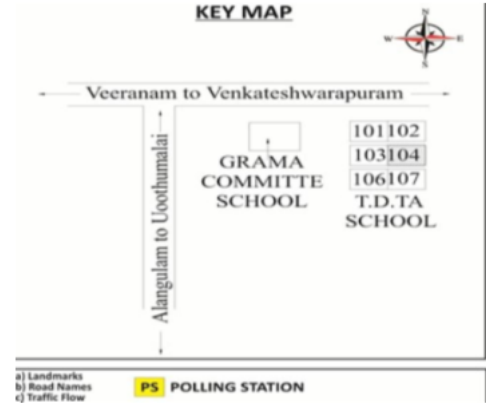

Nazri Naksha

Google Map View

Polling Station Building Front View

Polling Station Front View

Cad View

Key MAP View

1	TKJ1601236	பெயர் : பொன்மணி கணவர் பெயர்: எடிசன் வீட்டு எண் : 3/9-26 வயது : 55 பாலினம் : பெண்	Photo is available	2	TKJ0854471	பெயர் : செல்வகுமரன் தந்தை பெயர்: எடிசன் வீட்டு எண் : 3/9-26 வயது : 30 பாலினம் : ஆண்	Photo is available	#2	3	TKJ1145325	பெயர் : சம்ஸ்கனி அ தந்தை பெயர்: அனிபா வீட்டு எண் : 3/51 வயது : 27 பாலினம் : ஆண்	Photo is available
4	TKJ0359646	பெயர் : வெள்ளத்துரை தந்தை பெயர்: முத்தையா நாடார் வீட்டு எண் : 3-274 வயது : 36 பாலினம் : ஆண்	Photo is available	5	TKJ2311165	பெயர் : மணிகண்டன் தந்தை பெயர்: கருப்பையா வீட்டு எண் : 4/9 வயது : 34 பாலினம் : ஆண்	Photo is available	6	TKJ0492041	TKJ0492041	பெயர் : மணிகண்டன் தந்தை பெயர்: கோபால் வீட்டு எண் : 5-176 வயது : 34 பாலினம் : ஆண்	Photo is available
7	TKJ2449957	பெயர் : அபிசுத்ரீவினசன் அ தந்தை பெயர்: அகஸ்டின் செ வீட்டு எண் : 5/186 வயது : 21 பாலினம் : ஆண்	Photo is available	8	TKJ0555888	பெயர் : சுரேஷ் தந்தை பெயர்: காசிப்பாண்டி வீட்டு எண் : 6-24 வயது : 32 பாலினம் : ஆண்	Photo is available	9	TKJ2159820	TKJ2159820	பெயர் : கண்ணதாசன் தந்தை பெயர்: கணபதி வீட்டு எண் : 6/28 வயது : 24 பாலினம் : ஆண்	Photo is available
10	TKJ2159887	பெயர் : காளிதாஸ் தந்தை பெயர்: கணபதி வீட்டு எண் : 6/28 வயது : 23 பாலினம் : ஆண்	Photo is available	11	TKJ1280684	பெயர் : வேணி கணவர் பெயர்: செல்வம் வீட்டு எண் : 6/29 வயது : 26 பாலினம் : பெண்	Photo is available	12	TKJ2159937	TKJ2159937	பெயர் : மாலா தந்தை பெயர்: சீனிப்பாண்டியன் வீட்டு எண் : 6/29 வயது : 24 பாலினம் : பெண்	Photo is available
13	TKJ1280718	பெயர் : சொரணம் கணவர் பெயர்: கணேசன் வீட்டு எண் : 6/30 வயது : 32 பாலினம் : பெண்	Photo is available	14	TKJ1235829	பெயர் : மங்கை கணவர் பெயர்: பாலகணேஷ் வீட்டு எண் : 6/31 வயது : 30 பாலினம் : பெண்	Photo is available	15	TKJ2302461	TKJ2302461	பெயர் : சுப்புலட்சுமி கணவர் பெயர்: பால் துரை வீட்டு எண் : 6/32 வயது : 30 பாலினம் : பெண்	Photo is available
16	TKJ0045161	பெயர் : அம்பிகா கணவர் பெயர்: செல்லத்துரை வீட்டு எண் : 6-38 வயது : 41 பாலினம் : பெண்	Photo is available	17	TKJ2222784	பெயர் : மகாலட்சுமி கணவர் பெயர்: கணேசன் வீட்டு எண் : 6/40 வயது : 24 பாலினம் : பெண்	Photo is available	18	TKJ0778050	TKJ0778050	பெயர் : திமொத்தேயு தந்தை பெயர்: வேதக்கண் செல்லப்பாண்டி வீட்டு எண் : 6-43 வயது : 32 பாலினம் : ஆண்	Photo is available
19	TKJ2160018	பெயர் : ரஞ்சனா தேவி கணவர் பெயர்: வைதீஸ் வீட்டு எண் : 6/47 வயது : 37 பாலினம் : பெண்	Photo is available	20	TKJ2159986	பெயர் : விஜய் ஆனந்த் தந்தை பெயர்: முருகன் வீட்டு எண் : 6-60 வயது : 24 பாலினம் : ஆண்	Photo is available	21	TKJ2159952	TKJ2159952	பெயர் : அகஸ்டின் தந்தை பெயர்: பொன்னரசு வீட்டு எண் : 6/65-1 வயது : 23 பாலினம் : ஆண்	Photo is available
22	TKJ0778027	பெயர் : ரத்னா தந்தை பெயர்: அரிச்சந்திரன் வீட்டு எண் : 6-75 வயது : 30 பாலினம் : பெண்	Photo is available	23	TKJ2222776	பெயர் : பா ஆனந்தகுமார் தந்தை பெயர்: ப பால்முருகன் வீட்டு எண் : 6/83 வயது : 23 பாலினம் : ஆண்	Photo is available	24	TKJ2159796	TKJ2159796	பெயர் : கபிலன் தந்தை பெயர்: வெள்ளத்துரை வீட்டு எண் : 6/93ஏ வயது : 23 பாலினம் : ஆண்	Photo is available
25	TKJ1285253	பெயர் : மதன் குமார் தந்தை பெயர்: முருகன் வீட்டு எண் : 6/97 வயது : 25 பாலினம் : ஆண்	Photo is available	26	TKJ2160075	பெயர் : கல்பனா தந்தை பெயர்: முருகன் வீட்டு எண் : 6/97 வயது : 23 பாலினம் : பெண்	Photo is available	27	TKJ0045187	TKJ0045187	பெயர் : கணேசன் தந்தை பெயர்: சிங்கத்துரை வீட்டு எண் : 6-99 வயது : 38 பாலினம் : ஆண்	Photo is available
28	TKJ0555979	பெயர் : செல்வி கணவர் பெயர்: முருகன் வீட்டு எண் : 6-103 வயது : 40 பாலினம் : பெண்	Photo is available	29	TKJ0045179	பெயர் : செல்வகுமார் மு தந்தை பெயர்: முருகேசன் வீட்டு எண் : 6-104 வயது : 36 பாலினம் : ஆண்	Photo is available	30	TKJ2159846	TKJ2159846	பெயர் : சண்முகப்பிரியா தந்தை பெயர்: பால் துரை வீட்டு எண் : 6/106 வயது : 24 பாலினம் : பெண்	Photo is available