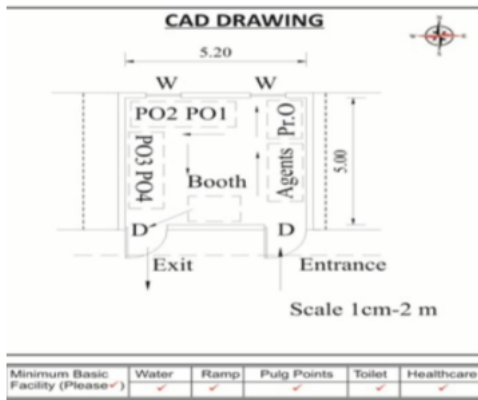

Nazri Naksha

Google Map View

Polling Station Building Front View

Polling Station Front View

Cad View

Key MAP View

1	TKJ1601236	பெயர் : பொன்மணி கணவர் பெயர்: எடிசன் வீட்டு எண் : 3/9-26 வயது : 55 பாலினம் : பெண்	Photo is available	2	TKJ0854471	பெயர் : செல்வகுமரன் தந்தை பெயர்: எடிசன் வீட்டு எண் : 3/9-26 வயது : 30 பாலினம் : ஆண்	Photo is available	#2	3	TKJ1145325	பெயர் : சம்ஸ்கனி அ தந்தை பெயர்: அனிபா வீட்டு எண் : 3/51 வயது : 27 பாலினம் : ஆண்	Photo is available
4	TKJ0359646	பெயர் : வெள்ளத்துரை தந்தை பெயர்: முத்தையா நாடார் வீட்டு எண் : 3-274 வயது : 36 பாலினம் : ஆண்	Photo is available	5	TKJ2311165	பெயர் : மணிகண்டன் தந்தை பெயர்: கருப்பையா வீட்டு எண் : 4/9 வயது : 34 பாலினம் : ஆண்	Photo is available	6	TKJ0492041	TKJ0492041	பெயர் : மணிகண்டன் தந்தை பெயர்: கோபால் வீட்டு எண் : 5-176 வயது : 34 பாலினம் : ஆண்	Photo is available
7	TKJ2449957	பெயர் : அபிசுத்ரீவினசன் அ தந்தை பெயர்: அகஸ்டின் செ வீட்டு எண் : 5/186 வயது : 21 பாலினம் : ஆண்	Photo is available	8	TKJ0555888	பெயர் : சுரேஷ் தந்தை பெயர்: காசிப்பாண்டி வீட்டு எண் : 6-24 வயது : 32 பாலினம் : ஆண்	Photo is available	9	TKJ2159820	TKJ2159820	பெயர் : கண்ணதாசன் தந்தை பெயர்: கணபதி வீட்டு எண் : 6/28 வயது : 24 பாலினம் : ஆண்	Photo is available
10	TKJ2159887	பெயர் : காளிதாஸ் தந்தை பெயர்: கணபதி வீட்டு எண் : 6/28 வயது : 23 பாலினம் : ஆண்	Photo is available	11	TKJ1280684	பெயர் : வேணி கணவர் பெயர்: செல்வம் வீட்டு எண் : 6/29 வயது : 26 பாலினம் : பெண்	Photo is available	12	TKJ2159937	TKJ2159937	பெயர் : மாலா தந்தை பெயர்: சீனிப்பாண்டியன் வீட்டு எண் : 6/29 வயது : 24 பாலினம் : பெண்	Photo is available
13	TKJ1280718	பெயர் : சொரணம் கணவர் பெயர்: கணேசன் வீட்டு எண் : 6/30 வயது : 32 பாலினம் : பெண்	Photo is available	14	TKJ1235829	பெயர் : மங்கை கணவர் பெயர்: பாலகணேஷ் வீட்டு எண் : 6/31 வயது : 30 பாலினம் : பெண்	Photo is available	15	TKJ2302461	TKJ2302461	பெயர் : சுப்புலட்சுமி கணவர் பெயர்: பால் துரை வீட்டு எண் : 6/32 வயது : 30 பாலினம் : பெண்	Photo is available
16	TKJ0045161	பெயர் : அம்பிகா கணவர் பெயர்: செல்லத்துரை வீட்டு எண் : 6-38 வயது : 41 பாலினம் : பெண்	Photo is available	17	TKJ2222784	பெயர் : மகாலட்சுமி கணவர் பெயர்: கணேசன் வீட்டு எண் : 6/40 வயது : 24 பாலினம் : பெண்	Photo is available	18	TKJ0778050	TKJ0778050	பெயர் : திமொத்தேயு தந்தை பெயர்: வேதக்கண் செல்லப்பாண்டி வீட்டு எண் : 6-43 வயது : 32 பாலினம் : ஆண்	Photo is available
19	TKJ2160018	பெயர் : ரஞ்சனா தேவி கணவர் பெயர்: வைதீஸ் வீட்டு எண் : 6/47 வயது : 37 பாலினம் : பெண்	Photo is available	20	TKJ2159986	பெயர் : விஜய் ஆனந்த் தந்தை பெயர்: முருகன் வீட்டு எண் : 6-60 வயது : 24 பாலினம் : ஆண்	Photo is available	21	TKJ2159952	TKJ2159952	பெயர் : அகஸ்டின் தந்தை பெயர்: பொன்னரசு வீட்டு எண் : 6/65-1 வயது : 23 பாலினம் : ஆண்	Photo is available
22	TKJ0778027	பெயர் : ரத்னா தந்தை பெயர்: அரிச்சந்திரன் வீட்டு எண் : 6-75 வயது : 30 பாலினம் : பெண்	Photo is available	23	TKJ2222776	பெயர் : பா ஆனந்தகுமார் தந்தை பெயர்: ப பால்முருகன் வீட்டு எண் : 6/83 வயது : 23 பாலினம் : ஆண்	Photo is available	24	TKJ2159796	TKJ2159796	பெயர் : கபிலன் தந்தை பெயர்: வெள்ளத்துரை வீட்டு எண் : 6/93ஏ வயது : 23 பாலினம் : ஆண்	Photo is available
25	TKJ1285253	பெயர் : மதன் குமார் தந்தை பெயர்: முருகன் வீட்டு எண் : 6/97 வயது : 25 பாலினம் : ஆண்	Photo is available	26	TKJ2160075	பெயர் : கல்பனா தந்தை பெயர்: முருகன் வீட்டு எண் : 6/97 வயது : 23 பாலினம் : பெண்	Photo is available	27	TKJ0045187	TKJ0045187	பெயர் : கணேசன் தந்தை பெயர்: சிங்கத்துரை வீட்டு எண் : 6-99 வயது : 38 பாலினம் : ஆண்	Photo is available
28	TKJ0555979	பெயர் : செல்வி கணவர் பெயர்: முருகன் வீட்டு எண் : 6-103 வயது : 40 பாலினம் : பெண்	Photo is available	29	TKJ0045179	பெயர் : செல்வகுமார் மு தந்தை பெயர்: முருகேசன் வீட்டு எண் : 6-104 வயது : 36 பாலினம் : ஆண்	Photo is available	30	TKJ2159846	TKJ2159846	பெயர் : சண்முகப்பிரியா தந்தை பெயர்: பால் துரை வீட்டு எண் : 6/106 வயது : 24 பாலினம் : பெண்	Photo is available