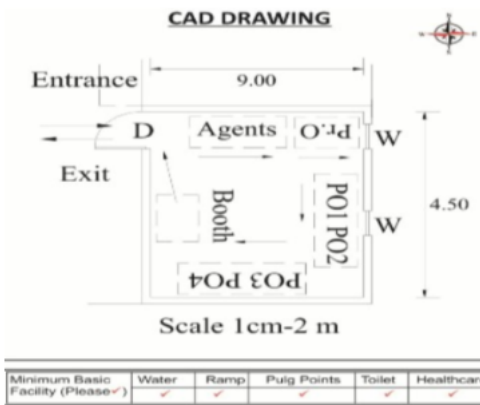

Google Map View

Polling Station Building Front View

Polling Station Front View

Cad View

Key MAP View

1 பெயர் : மகேந்திரன் தந்தை பெயர்: சங்கரலிரங்கம் வீட்டு எண் : 3-28-2 வயது : 48 பாலினம் : ஆண்	TKJ0046037 Photo is available	2 பெயர் : அன்பரசு பெருமாள் தந்தை பெயர்: மாடசாமி வீட்டு எண் : 3-45 வயது : 46 பாலினம் : ஆண்	TKJ0046052 Photo is available	3 பெயர் : மல்லிகா கணவர் பெயர்: சுப்பிரமணியன் வீட்டு எண் : 3-109 வயது : 62 பாலினம் : பெண்	TKJ0046011 Photo is available
4 பெயர் : பவித்ரா தந்தை பெயர்: செளந்திர ராஜ் வீட்டு எண் : 4/66 வயது : 24 பாலினம் : பெண்	TKJ2124386 Photo is available	5 பெயர் : ரஞ்சிதா தந்தை பெயர்: சுந்தரேசன் வீட்டு எண் : 4/83 வயது : 21 பாலினம் : பெண்	TKJ2353969 Photo is available	6 பெயர் : சேர்மக்கனி கணவர் பெயர்: ராஜசேகர் வீட்டு எண் : 5-42 வயது : 43 பாலினம் : பெண்	TKJ0045898 Photo is available
7 பெயர் : கண்ணன் தந்தை பெயர்: நடராஜன் வீட்டு எண் : 5/229 வயது : 40 பாலினம் : ஆண்	TKJ2343259 Photo is available	8 பெயர் : செல்வி கணவர் பெயர்: கண்ணன் வீட்டு எண் : 5/229 வயது : 36 பாலினம் : பெண்	TKJ2343291 Photo is available	9 பெயர் : ரேணுகாதேவி கணவர் பெயர்: கோவிந்தராஜன் வீட்டு எண் : 7-43-1 வயது : 42 பாலினம் : பெண்	TKJ0448142 Photo is available
10 பெயர் : வாசு தந்தை பெயர்: கோவிந்தராஜன் வீட்டு எண் : 7/43-1 வயது : 23 பாலினம் : ஆண்	TKJ2160356 Photo is available	11 பெயர் : சுதன் தந்தை பெயர்: சுடலை வீட்டு எண் : 7/49 வயது : 27 பாலினம் : ஆண்	TKJ2160323 Photo is available	12 பெயர் : ரெஜினா.மா கணவர் பெயர்: மாரி செல்வன் வீட்டு எண் : 7/63-1 வயது : 38 பாலினம் : பெண்	TKJ2217693 Photo is available
13 பெயர் : கஜேந்திரன் தந்தை பெயர்: பாலகிருஷ்ணன் வீட்டு எண் : 7/93-1 வயது : 23 பாலினம் : ஆண்	TKJ2160406 Photo is available	14 பெயர் : முத்துராஜ் தந்தை பெயர்: ஆபிராகாம் ஈசாக்கு வீட்டு எண் : 7/284-2 வயது : 47 பாலினம் : ஆண்	CDW1829951 Photo is available	15 பெயர் : பிரபாகரன் தந்தை பெயர்: சிவசுப்பிரமணியன் வீட்டு எண் : 7-341 வயது : 38 பாலினம் : ஆண்	TKJ0045989 Photo is available
16 பெயர் : சினேகா தந்தை பெயர்: வசந்தகுமார் வீட்டு எண் : 7/369 வயது : 25 பாலினம் : பெண்	TKJ1274851 Photo is available	17 பெயர் : கௌசல்யா தந்தை பெயர்: இசக்கித்துரை வீட்டு எண் : 7/477 வயது : 24 பாலினம் : பெண்	TKJ2160422 Photo is available	18 பெயர் : சுந்தர் நாத் தந்தை பெயர்: முருகன் வீட்டு எண் : 7/478-1 வயது : 22 பாலினம் : ஆண்	TKJ2310415 Photo is available
19 பெயர் : சுந்தரேசன் தந்தை பெயர்: வேலுச்சாமி வீட்டு எண் : 7-483 வயது : 51 பாலினம் : ஆண்	TKJ1558964 Photo is available	20 பெயர் : யுவராணி தந்தை பெயர்: மகேந்திரன் வீட்டு எண் : 7/494 வயது : 24 பாலினம் : பெண்	TKJ2306637 Photo is available	21 பெயர் : சுப்பிரமணியன் தந்தை பெயர்: மாடக்கண் வீட்டு எண் : 7-494-1 வயது : 62 பாலினம் : ஆண்	TKJ0448241 Photo is available
22 பெயர் : சாந்தி கணவர் பெயர்: பால்ராஜ் வீட்டு எண் : 7-495 வயது : 40 பாலினம் : பெண்	TKJ0045930 Photo is available	23 பெயர் : சேர்மக்கனி தந்தை பெயர்: அருணாச்சலம் வீட்டு எண் : 7-507 வயது : 43 பாலினம் : ஆண்	TKJ0360099 Photo is available	# 24 பெயர் : சங்கரலிங்கம் தாயின் பெயர்: காளியம்மாள் வீட்டு எண் : 7/507 வயது : 37 பாலினம் : ஆண்	TKJ0360636 Photo is available
25 பெயர் : ராமசாமி தந்தை பெயர்: அருணாச்சலம் வீட்டு எண் : 7-507 வயது : 34 பாலினம் : ஆண்	TKJ0360446 Photo is available	26 பெயர் : பத்திரகாளி.ரா கணவர் பெயர்: ராமசாமி வீட்டு எண் : 7/507 வயது : 29 பாலினம் : பெண்	TKJ2217834 Photo is available	27 பெயர் : ஜயப்பன் தந்தை பெயர்: குழந்தைவேல் வீட்டு எண் : 7/526 வயது : 28 பாலினம் : ஆண்	TKJ2160430 Photo is available
28 பெயர் : ஆல்வின்ரமேஷ் தந்தை பெயர்: ஞானசுந்தரம் வீட்டு எண் : 7-528 வயது : 29 பாலினம் : ஆண்	TKJ0961946 Photo is available	29 பெயர் : மு.கலைச் செல்வன் தந்தை பெயர்: பொ.முத்துக்கனி வீட்டு எண் : 7/542 வயது : 24 பாலினம் : ஆண்	TKJ2217719 Photo is available	30 பெயர் : தமிழ் செல்வி.ஜா கணவர் பெயர்: ஜான்சன் வீட்டு எண் : 7/547 வயது : 42 பாலினம் : பெண்	TKJ2222966 Photo is available