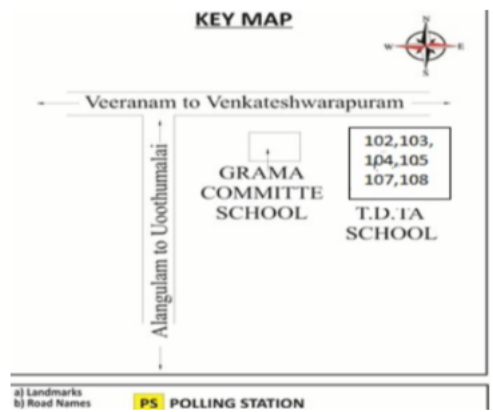

Google Map View

Polling Station Building Front View

Polling Station Front View

Cad View

Key MAP View

1 பெயர் : வினசி தந்தை பெயர்: செல்வராஜ் வீட்டு எண் : 5-53 வயது : 27 பாலினம் : பெண்	TKJ1174911 Photo is available	2 பெயர் : இளையராஜா தந்தை பெயர்: சுப்பிரமணியன் வீட்டு எண் : 5-152 வயது : 39 பாலினம் : ஆண்	TKJ0408401 Photo is available	3 பெயர் : மாடசாமி தந்தை பெயர்: பெருமாள் வீட்டு எண் : 6/93-பி வயது : 47 பாலினம் : ஆண்	TKJ1236041 Photo is available
4 பெயர் : மேகலா கணவர் பெயர்: மாடசாமி வீட்டு எண் : 7/3-33 வயது : 42 பாலினம் : பெண்	SSI1246883 Photo is available	5 பெயர் : அன்னமரியாள் கணவர் பெயர்: செல்வராஜ் வீட்டு எண் : 7-206-10 வயது : 72 பாலினம் : பெண்	TKJ0905257 Photo is available	6 பெயர் : மிக்கேல் சினிராஜ் தந்தை பெயர்: செல்வராஜ் வீட்டு எண் : 7-206-10 வயது : 46 பாலினம் : ஆண்	TKJ0905240 Photo is available
7 பெயர் : மவுண்ட் மேரி தந்தை பெயர்: செல்வராஜ் வீட்டு எண் : 7-206-10 வயது : 41 பாலினம் : பெண்	TKJ0905232 Photo is available	8 பெயர் : இம்மானுவேல் ராஜா தந்தை பெயர்: செல்வம் வீட்டு எண் : 7-284 வயது : 27 பாலினம் : ஆண்	TKJ1174937 Photo is available	9 பெயர் : ஆபிரகாம்ராபின் மு தந்தை பெயர்: முத்துராஜ் வீட்டு எண் : 7/284-2 வயது : 21 பாலினம் : ஆண்	TKJ2503977 Photo is available
10 பெயர் : நேஷ்வாஜெபர்சன் மு தந்தை பெயர்: முத்துராஜ் வீட்டு எண் : 7/284-2 வயது : 19 பாலினம் : ஆண்	TKJ2506889 Photo is available	11 பெயர் : ராகுல் தந்தை பெயர்: ஜேசுராஜ் வீட்டு எண் : 7/288-4 வயது : 23 பாலினம் : ஆண்	TKJ2160711 Photo is available	12 பெயர் : மாரியம்மாள் கணவர் பெயர்: வைத்திலிங்கம் வீட்டு எண் : 7/298 வயது : 36 பாலினம் : பெண்	TKJ1236033 Photo is available
13 பெயர் : கௌதமசிங் தந்தை பெயர்: ஆறுமுகராஜ் வீட்டு எண் : 7/316 வயது : 25 பாலினம் : ஆண்	TKJ2306140 Photo is available	14 பெயர் : பகத் சிங் தந்தை பெயர்: ஆறுமுகராஜ் வீட்டு எண் : 7/317 வயது : 24 பாலினம் : ஆண்	TKJ2160729 Photo is available	15 பெயர் : ம சுந்தரி கணவர் பெயர்: ரா மணிகண்டன் வீட்டு எண் : 7/336-1 வயது : 37 பாலினம் : பெண்	TKJ2217925 Photo is available
16 பெயர் : அருண் குமார் தந்தை பெயர்: முத்துக்கனி வீட்டு எண் : 7/542 வயது : 22 பாலினம் : ஆண்	TKJ2306264 Photo is available	17 பெயர் : பூபதிராஜா தந்தை பெயர்: மாரிமுத்து வீட்டு எண் : 7-702 வயது : 26 பாலினம் : ஆண்	TKJ1174788 Photo is available	18 பெயர் : மாரிமுத்து தந்தை பெயர்: லாரன்ஸ் வீட்டு எண் : 7/702-1 வயது : 48 பாலினம் : ஆண்	CDW1832146 Photo is available
19 பெயர் : முருகன் தந்தை பெயர்: ஊர்காலன் வீட்டு எண் : 7/702-2 வயது : 40 பாலினம் : ஆண்	CDW3125739 Photo is available	20 பெயர் : மாலினி தந்தை பெயர்: வினோத்குமார் வீட்டு எண் : 7/733 வயது : 24 பாலினம் : பெண்	TKJ2217859 Photo is available	21 பெயர் : அமுல் கணவர் பெயர்: ஜேசுராஜா வீட்டு எண் : 7-751-1 வயது : 33 பாலினம் : பெண்	TKJ0408385 Photo is available
22 பெயர் : ஜேசுராஜா தந்தை பெயர்: இன்பராஜா வீட்டு எண் : 7-751D வயது : 39 பாலினம் : ஆண்	TKJ0408351 Photo is available	23 பெயர் : மாரித்துரை தந்தை பெயர்: குத்தாலிங்கம் வீட்டு எண் : 7-754 வயது : 39 பாலினம் : ஆண்	TKJ0448449 Photo is available	24 பெயர் : மாடசாமி தந்தை பெயர்: குத்தாலிங்கம் வீட்டு எண் : 7-754 வயது : 37 பாலினம் : ஆண்	TKJ0492447 Photo is available
25 பெயர் : சரஸ்வதி கணவர் பெயர்: சூசைமரியாள் வீட்டு எண் : 7-754 வயது : 35 பாலினம் : பெண்	TKJ0492405 Photo is available	26 பெயர் : கணபதி தந்தை பெயர்: சின்ன தம்பி வீட்டு எண் : 7/757 வயது : 71 பாலினம் : ஆண்	TKJ1174853 Photo is available	27 பெயர் : ஆவுடையம்மாள் கணவர் பெயர்: கணபதி வீட்டு எண் : 7/757 வயது : 68 பாலினம் : பெண்	TKJ1174861 Photo is available
28 பெயர் : சுசீலாராணி தந்தை பெயர்: கணபதி வீட்டு எண் : 7/757 வயது : 41 பாலினம் : பெண்	TKJ1174812 Photo is available	29 பெயர் : வள்ளி கணவர் பெயர்: மாடசாமி வீட்டு எண் : 7/760 வயது : 43 பாலினம் : பெண்	TKJ1236074 Photo is available	30 பெயர் : மாடசாமி தந்தை பெயர்: மாரியப்பன் வீட்டு எண் : 7/766 வயது : 26 பாலினம் : ஆண்	TKJ1236009 Photo is available