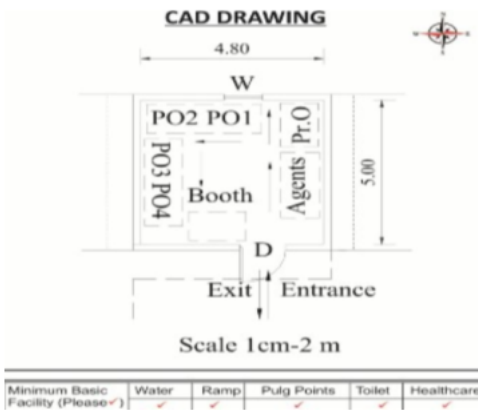

Google Map View

Polling Station Building Front View

Polling Station Front View

Cad View

Key MAP View

1 பெயர் : வினசி தந்தை பெயர்: செல்வராஜ் வீட்டு எண் : 5-53 வயது : 27 பாலினம் : பெண்	TKJ1174911 Photo is available	2 பெயர் : இளையராஜா தந்தை பெயர்: சுப்பிரமணியன் வீட்டு எண் : 5-152 வயது : 39 பாலினம் : ஆண்	TKJ0408401 Photo is available	3 பெயர் : மாடசாமி தந்தை பெயர்: பெருமாள் வீட்டு எண் : 6/93-பி வயது : 47 பாலினம் : ஆண்	TKJ1236041 Photo is available
4 பெயர் : மேகலா கணவர் பெயர்: மாடசாமி வீட்டு எண் : 7/3-33 வயது : 42 பாலினம் : பெண்	SSI1246883 Photo is available	5 பெயர் : அன்னமரியாள் கணவர் பெயர்: செல்வராஜ் வீட்டு எண் : 7-206-10 வயது : 72 பாலினம் : பெண்	TKJ0905257 Photo is available	6 பெயர் : மிக்கேல் சினிராஜ் தந்தை பெயர்: செல்வராஜ் வீட்டு எண் : 7-206-10 வயது : 46 பாலினம் : ஆண்	TKJ0905240 Photo is available
7 பெயர் : மவுண்ட் மேரி தந்தை பெயர்: செல்வராஜ் வீட்டு எண் : 7-206-10 வயது : 41 பாலினம் : பெண்	TKJ0905232 Photo is available	8 பெயர் : இம்மானுவேல் ராஜா தந்தை பெயர்: செல்வம் வீட்டு எண் : 7-284 வயது : 27 பாலினம் : ஆண்	TKJ1174937 Photo is available	9 பெயர் : ஆபிரகாம்ராபின் மு தந்தை பெயர்: முத்துராஜ் வீட்டு எண் : 7/284-2 வயது : 21 பாலினம் : ஆண்	TKJ2503977 Photo is available
10 பெயர் : நேஷ்வாஜெபர்சன் மு தந்தை பெயர்: முத்துராஜ் வீட்டு எண் : 7/284-2 வயது : 19 பாலினம் : ஆண்	TKJ2506889 Photo is available	11 பெயர் : ராகுல் தந்தை பெயர்: ஜேசுராஜ் வீட்டு எண் : 7/288-4 வயது : 23 பாலினம் : ஆண்	TKJ2160711 Photo is available	12 பெயர் : மாரியம்மாள் கணவர் பெயர்: வைத்திலிங்கம் வீட்டு எண் : 7/298 வயது : 36 பாலினம் : பெண்	TKJ1236033 Photo is available
13 பெயர் : கௌதமசிங் தந்தை பெயர்: ஆறுமுகராஜ் வீட்டு எண் : 7/316 வயது : 25 பாலினம் : ஆண்	TKJ2306140 Photo is available	14 பெயர் : பகத் சிங் தந்தை பெயர்: ஆறுமுகராஜ் வீட்டு எண் : 7/317 வயது : 24 பாலினம் : ஆண்	TKJ2160729 Photo is available	15 பெயர் : ம சுந்தரி கணவர் பெயர்: ரா மணிகண்டன் வீட்டு எண் : 7/336-1 வயது : 37 பாலினம் : பெண்	TKJ2217925 Photo is available
16 பெயர் : அருண் குமார் தந்தை பெயர்: முத்துக்கனி வீட்டு எண் : 7/542 வயது : 22 பாலினம் : ஆண்	TKJ2306264 Photo is available	17 பெயர் : பூபதிராஜா தந்தை பெயர்: மாரிமுத்து வீட்டு எண் : 7-702 வயது : 26 பாலினம் : ஆண்	TKJ1174788 Photo is available	18 பெயர் : மாரிமுத்து தந்தை பெயர்: லாரன்ஸ் வீட்டு எண் : 7/702-1 வயது : 48 பாலினம் : ஆண்	CDW1832146 Photo is available
19 பெயர் : முருகன் தந்தை பெயர்: ஊர்காலன் வீட்டு எண் : 7/702-2 வயது : 40 பாலினம் : ஆண்	CDW3125739 Photo is available	20 பெயர் : மாலினி தந்தை பெயர்: வினோத்குமார் வீட்டு எண் : 7/733 வயது : 24 பாலினம் : பெண்	TKJ2217859 Photo is available	21 பெயர் : அமுல் கணவர் பெயர்: ஜேசுராஜா வீட்டு எண் : 7-751-1 வயது : 33 பாலினம் : பெண்	TKJ0408385 Photo is available
22 பெயர் : ஜேசுராஜா தந்தை பெயர்: இன்பராஜா வீட்டு எண் : 7-751D வயது : 39 பாலினம் : ஆண்	TKJ0408351 Photo is available	23 பெயர் : மாரித்துரை தந்தை பெயர்: குத்தாலிங்கம் வீட்டு எண் : 7-754 வயது : 39 பாலினம் : ஆண்	TKJ0448449 Photo is available	24 பெயர் : மாடசாமி தந்தை பெயர்: குத்தாலிங்கம் வீட்டு எண் : 7-754 வயது : 37 பாலினம் : ஆண்	TKJ0492447 Photo is available
25 பெயர் : சரஸ்வதி கணவர் பெயர்: சூசைமரியாள் வீட்டு எண் : 7-754 வயது : 35 பாலினம் : பெண்	TKJ0492405 Photo is available	26 பெயர் : கணபதி தந்தை பெயர்: சின்ன தம்பி வீட்டு எண் : 7/757 வயது : 71 பாலினம் : ஆண்	TKJ1174853 Photo is available	27 பெயர் : ஆவுடையம்மாள் கணவர் பெயர்: கணபதி வீட்டு எண் : 7/757 வயது : 68 பாலினம் : பெண்	TKJ1174861 Photo is available
28 பெயர் : சுசீலாராணி தந்தை பெயர்: கணபதி வீட்டு எண் : 7/757 வயது : 41 பாலினம் : பெண்	TKJ1174812 Photo is available	29 பெயர் : வள்ளி கணவர் பெயர்: மாடசாமி வீட்டு எண் : 7/760 வயது : 43 பாலினம் : பெண்	TKJ1236074 Photo is available	30 பெயர் : மாடசாமி தந்தை பெயர்: மாரியப்பன் வீட்டு எண் : 7/766 வயது : 26 பாலினம் : ஆண்	TKJ1236009 Photo is available