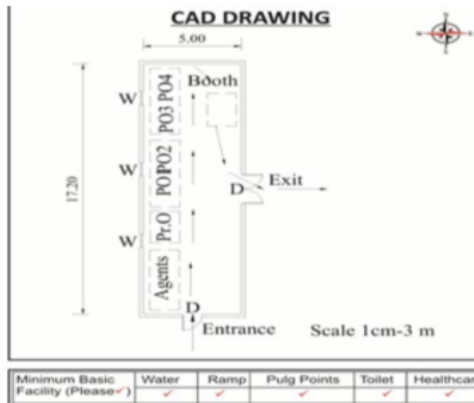

Google Map View

Polling Station Building Front View

Polling Station Front View

Cad View

Key MAP View

1 பெயர் : இசக்கித்துரை தாயின் பெயர் : மூக்கம்மாள் வீட்டு எண் : 1-25A வயது : 32 பாலினம் : ஆண் Photo is available	TKJ0962282	S 2 பெயர் : சுப்புலெட்சுமி கணவர் பெயர் : சுந்தராமி வீட்டு எண் : 1-98-3 வயது : 69 பாலினம் : பெண் Photo is available	TKJ1145762	S 3 பெயர் : ஜெயமாலா தந்தை பெயர் : பிச்சாண்டி வீட்டு எண் : 1/104 வயது : 30 பாலினம் : பெண் Photo is available	WNC0874016
4 பெயர் : குமரேசன் தந்தை பெயர் : காசிமணி வீட்டு எண் : 1-145 வயது : 32 பாலினம் : ஆண் Photo is available	TKJ1145721	S 5 பெயர் : சுகன்யா செல்வி கணவர் பெயர் : குமார வீட்டு எண் : 1/226-1 வயது : 38 பாலினம் : பெண் Photo is available	TKJ0905646	S 6 பெயர் : மாரியப்பன் தந்தை பெயர் : கந்தசாமி வீட்டு எண் : 1-243 வயது : 49 பாலினம் : ஆண் Photo is available	TKJ1145747
S 7 பெயர் : சங்கரம்மாள் கணவர் பெயர் : மாரியப்பன் வீட்டு எண் : 1-243 வயது : 43 பாலினம் : பெண் Photo is available	TKJ1145754	8 பெயர் : மாரியப்பன் இதரர் பெயர் : அன்னப்பாக்கியம் வீட்டு எண் : 2-6 வயது : 50 பாலினம் : ஆண் Photo is available	TKJ0235739	9 பெயர் : செல்வராஜ் தந்தை பெயர் : துரைராஜ் வீட்டு எண் : 2-7 வயது : 51 பாலினம் : ஆண் Photo is available	CDW2447357
10 பெயர் : கலைச்செல்வி தந்தை பெயர் : ஆறுமுகம் வீட்டு எண் : 2/7 வயது : 38 பாலினம் : பெண் Photo is available	TKJ1234855	11 பெயர் : மரியகாந்தி தந்தை பெயர் : சூசைமுத்து வீட்டு எண் : 2/8 வயது : 68 பாலினம் : ஆண் Photo is available	TKJ1572460	12 பெயர் : மரியசெல்வம் கணவர் பெயர் : மரியகாந்தி வீட்டு எண் : 2/8 வயது : 57 பாலினம் : பெண் Photo is available	TKJ1572478
13 பெயர் : ராசம்மாள் கணவர் பெயர் : ஆறுமுகம் வீட்டு எண் : 2-10 வயது : 58 பாலினம் : பெண் Photo is available	TKJ0905620	14 பெயர் : ராக்கம்மாள் கணவர் பெயர் : மனோகரன் வீட்டு எண் : 2-13 வயது : 46 பாலினம் : பெண் Photo is available	TKJ1012772	S2 15 பெயர் : புவனேஸ்வரி கணவர் பெயர் : சரேஷ்குமார் வீட்டு எண் : 2/15 வயது : 33 பாலினம் : பெண் Photo is available	TKJ1236132
16 பெயர் : இசக்கித்துரை தாயின் பெயர் : பார்வதி வீட்டு எண் : 2-16 வயது : 37 பாலினம் : ஆண் Photo is available	TKJ0235747	17 பெயர் : செல்லையா தந்தை பெயர் : பாக்கியமுத்து வீட்டு எண் : 2/17 வயது : 69 பாலினம் : ஆண் Photo is available	TKJ2241321	18 பெயர் : மனோம்ணி கணவர் பெயர் : நசரன் வீட்டு எண் : 2-22 வயது : 56 பாலினம் : பெண் Photo is available	CDW1852490
19 பெயர் : ரம்யா தந்தை பெயர் : வேலுச்சாமி வீட்டு எண் : 2/27 வயது : 26 பாலினம் : பெண் Photo is available	TKJ1201169	20 பெயர் : பவானி கணவர் பெயர் : வெள்ளத்துரை வீட்டு எண் : 2-31 வயது : 49 பாலினம் : பெண் Photo is available	CDW1851500	21 பெயர் : அமரன் தந்தை பெயர் : தமிழ்மணி வீட்டு எண் : 2-31 வயது : 33 பாலினம் : ஆண் Photo is available	TKJ0492959
22 பெயர் : அருணாசலம் செல்வம் தந்தை பெயர் : செல்வம் வீட்டு எண் : 2-34 வயது : 33 பாலினம் : ஆண் Photo is available	TKJ0492629	23 பெயர் : முருகேசன் தந்தை பெயர் : பவுன்ராஜ் வீட்டு எண் : 2-35 வயது : 28 பாலினம் : ஆண் Photo is available	TKJ1013127	24 பெயர் : கலாசெல்வி கணவர் பெயர் : காளிதாஸ் வீட்டு எண் : 2-37 வயது : 41 பாலினம் : பெண் Photo is available	TKJ1572114
25 பெயர் : தெய்வேந்திரன் தந்தை பெயர் : மாடசாமி வீட்டு எண் : 2-41 வயது : 61 பாலினம் : ஆண் Photo is available	TKJ1572122	26 பெயர் : முனோஜா தந்தை பெயர் : கோவிந்தப்பெருமாள் வீட்டு எண் : 2/45 வயது : 22 பாலினம் : பெண் Photo is available	TKJ2269744	27 பெயர் : சின்ன கருப்பி கணவர் பெயர் : மாடசாமி வீட்டு எண் : 2/51 வயது : 81 பாலினம் : பெண் Photo is available	TKJ1174952
# 28 பெயர் : சேகர் தந்தை பெயர் : குமார் வீட்டு எண் : 2-53 வயது : 51 பாலினம் : ஆண் Photo is available	TKJ0662932	29 பெயர் : மாடசாமி தந்தை பெயர் : தர்மர் வீட்டு எண் : 2-55 வயது : 73 பாலினம் : ஆண் Photo is available	TKJ0047456	30 பெயர் : சிங்கராஜ் தந்தை பெயர் : மரியலூயிஸ் வீட்டு எண் : 2-59 வயது : 73 பாலினம் : ஆண் Photo is available	TKJ1145804