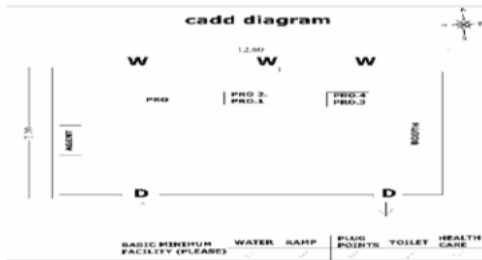

Nazri Naksha

Google Map View

Polling Station Building Front View

Polling Station Front View

Cad View

Key MAP View

1 பெயர் : சரஸ்வதி கணவர் பெயர்: பாண்டியன் வீட்டு எண் : 1 வயது : 72 பாலினம் : பெண் Photo is available	TKJ1570290	2 பெயர் : அருணாசலம் கணவர் பெயர்: சுப்பையா வீட்டு எண் : 1 வயது : 69 பாலினம் : பெண் Photo is available	CDW1851831	3 பெயர் : ராமகிருஷ்ணன் தந்தை பெயர்: சுடலையாண்டித்தேவர் வீட்டு எண் : 1 வயது : 67 பாலினம் : ஆண் Photo is available	TKJ1570308
4 பெயர் : பாண்டியன் தந்தை பெயர்: சுப்பையாத்தேவர் வீட்டு எண் : 1 வயது : 66 பாலினம் : ஆண் Photo is available	TKJ1570316	5 பெயர் : பிரபு தந்தை பெயர்: மிராஸ் வீட்டு எண் : 1 வயது : 42 பாலினம் : ஆண் Photo is available	CDW1850999	6 பெயர் : சுந்தர் தாயின் பெயர்: மூக்கம்மாள் வீட்டு எண் : 1 வயது : 35 பாலினம் : ஆண் Photo is available	TKJ0236034
7 பெயர் : அன்னத்தாய் கணவர் பெயர்: சத்தியபாண்டி வீட்டு எண் : 1/3 வயது : 72 பாலினம் : பெண் Photo is available	TKJ1570340	# 8 பெயர் : வெயிலுமுத்து கணவர் பெயர்: கார்த்திகேயன் வீட்டு எண் : 1/188-1 வயது : 34 பாலினம் : பெண் Photo is available	TKJ1145739	9 பெயர் : சுந்தர மூர்த்தி தந்தை பெயர்: ஆறுமுகம் வீட்டு எண் : 1-4 வயது : 31 பாலினம் : ஆண் Photo is available	TKJ0854950
10 பெயர் : சுதாகரன் தந்தை பெயர்: தங்கப்பாண்டி வீட்டு எண் : 1-6 வயது : 29 பாலினம் : ஆண் Photo is available	TKJ1065937	11 பெயர் : கனக கார்த்திகேயன் ரா தந்தை பெயர்: ராமகிருஷ்ணன் சு வீட்டு எண் : 1/9 வயது : 30 பாலினம் : ஆண் Photo is available	TKJ1190990	12 பெயர் : முருகேசன் தந்தை பெயர்: அருணாசலம் வீட்டு எண் : 1-12 வயது : 42 பாலினம் : ஆண் Photo is available	TKJ0235994
13 பெயர் : மகேந்திரன் தந்தை பெயர்: அருணாசலம் வீட்டு எண் : 1-12 வயது : 37 பாலினம் : ஆண் Photo is available	TKJ0236000	14 பெயர் : கவிதா கணவர் பெயர்: மகேந்திரன் வீட்டு எண் : 1-12 வயது : 24 பாலினம் : பெண் Photo is available	TKJ2161065	15 பெயர் : சண்முகசுந்தரி கணவர் பெயர்: பிரபு வீட்டு எண் : 1-13 வயது : 43 பாலினம் : பெண் Photo is available	TKJ0047274
16 பெயர் : பூமாரிச்செல்வி தந்தை பெயர்: பாஸகப்பிரமணியன் வீட்டு எண் : 1-15 வயது : 37 பாலினம் : பெண் Photo is available	TKJ0047282	17 பெயர் : மாரியம்மாள் கணவர் பெயர்: ஆவுடையப்பன் வீட்டு எண் : 1-16 வயது : 56 பாலினம் : பெண் Photo is available	CDW1376920	18 பெயர் : கவிதா தந்தை பெயர்: ஆவுடையப்பன் வீட்டு எண் : 1-16 வயது : 29 பாலினம் : பெண் Photo is available	TKJ0962324
19 பெயர் : சின்னத்தாய் கணவர் பெயர்: ஆறுமுகம் வீட்டு எண் : 1-30 வயது : 35 பாலினம் : பெண் Photo is available	TKJ1012921	20 பெயர் : சுரேஷ் ராஜா தந்தை பெயர்: சண்முகவேல் வீட்டு எண் : 1-30 வயது : 22 பாலினம் : ஆண் Photo is available	TKJ2452167	21 பெயர் : சண்முகவேல் தந்தை பெயர்: சுப்பையாகோனார் வீட்டு எண் : 1-30-1 வயது : 43 பாலினம் : ஆண் Photo is available	TKJ0663187
22 பெயர் : மாரியப்பன் தந்தை பெயர்: சுடலைமுத்து வீட்டு எண் : 1-31 வயது : 50 பாலினம் : ஆண் Photo is available	TKJ0962308	23 பெயர் : சுப்புக்கணபதி கணவர் பெயர்: மாரியப்பன் வீட்டு எண் : 1-31 வயது : 41 பாலினம் : பெண் Photo is available	TKJ0962290	24 பெயர் : மாரியம்மாள் கணவர் பெயர்: இசக்கி வீட்டு எண் : 1-31 வயது : 36 பாலினம் : பெண் Photo is available	TKJ0854968
25 பெயர் : ராஜ்குமார் தந்தை பெயர்: முருகன் வீட்டு எண் : 1-35 வயது : 30 பாலினம் : ஆண் Photo is available	TKJ0962217	26 பெயர் : முருகன் தந்தை பெயர்: கிருஷ்ணன் வீட்டு எண் : 1-44 வயது : 34 பாலினம் : ஆண் Photo is available	TKJ1088889	27 பெயர் : காந்திமதி கணவர் பெயர்: முருகன் வீட்டு எண் : 1-44 வயது : 34 பாலினம் : பெண் Photo is available	TKJ1088897
28 பெயர் : கலாராணி கணவர் பெயர்: மாரிசெல்வம் வீட்டு எண் : 1/46 வயது : 31 பாலினம் : பெண் Photo is available	TKJ2510006	29 பெயர் : மாரியம்மாள் கணவர் பெயர்: சிவகுமார் வீட்டு எண் : 1-48 வயது : 35 பாலினம் : பெண் Photo is available	TKJ1012947	30 பெயர் : மிளகுலட்சுமி கணவர் பெயர்: ராதாகிருஷ்ணன் வீட்டு எண் : 1-51 வயது : 43 பாலினம் : பெண் Photo is available	TKJ0047340