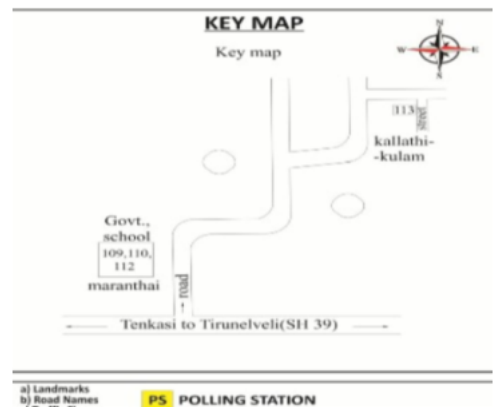

Cad View

Key MAP View