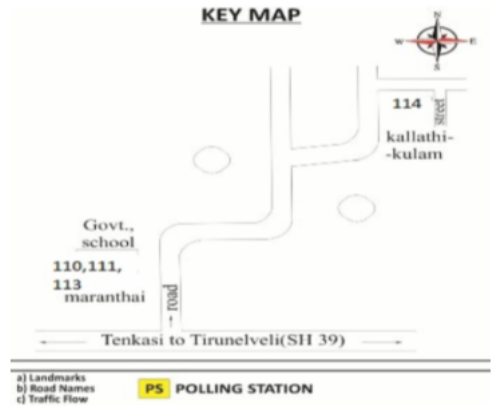

Google Map View

Polling Station Building Front View

Polling Station Front View

Cad View

Key MAP View

1 பெயர் : ஆறுமுகம் தந்தை பெயர் : சுப்பையா வீட்டு எண் : 1 வயது : 52 பாலினம் : ஆண்	TKJ1567338 Photo is available	2 பெயர் : ஈஸ்வரி கணவர் பெயர் : ஆறுமுகம் வீட்டு எண் : 1 வயது : 47 பாலினம் : பெண்	CDW1371525 Photo is available	3 பெயர் : சிவலப்பேரியன் தந்தை பெயர் : ஆறுமுகம் வீட்டு எண் : 1 வயது : 42 பாலினம் : ஆண்	CDW1795152 Photo is available
4 பெயர் : இசக்கியம்மாள் கணவர் பெயர் : லட்சுமணன் வீட்டு எண் : 1/8-1 வயது : 34 பாலினம் : பெண்	SSI0575399 Photo is available	5 பெயர் : செல்லம்மாள் கணவர் பெயர் : மாடசாமி வீட்டு எண் : 2 வயது : 62 பாலினம் : பெண்	TKJ1567346 Photo is available	6 பெயர் : சுடலை தந்தை பெயர் : சுப்பையா வீட்டு எண் : 3 வயது : 61 பாலினம் : ஆண்	TKJ1567379 Photo is available
7 பெயர் : சொள்ளமாடி கணவர் பெயர் : ராஜேந்திரன் வீட்டு எண் : 3 வயது : 61 பாலினம் : பெண்	TKJ1567387 Photo is available	8 பெயர் : கணேசன் தந்தை பெயர் : மாடசாமி வீட்டு எண் : 3 வயது : 42 பாலினம் : ஆண்	CDW1793454 Photo is available	9 பெயர் : இசக்கிமுத்து தந்தை பெயர் : மாடசாமி வீட்டு எண் : 3-2 வயது : 46 பாலினம் : ஆண்	CDW1795228 Photo is available
10 பெயர் : கனகா கணவர் பெயர் : இசக்கிமுத்து வீட்டு எண் : 3-2 வயது : 44 பாலினம் : பெண்	CDW1793983 Photo is available	11 பெயர் : மதன் தந்தை பெயர் : இசக்கிமுத்து வீட்டு எண் : 3/2-1 வயது : 21 பாலினம் : ஆண்	TKJ2348514 Photo is available	12 பெயர் : இந்திரா கணவர் பெயர் : கணவர் வீட்டு எண் : 3/2-3 வயது : 39 பாலினம் : பெண்	TKJ2346138 Photo is available
13 பெயர் : கலாதேவி தந்தை பெயர் : அப்பா வீட்டு எண் : 3/2-3 வயது : 21 பாலினம் : பெண்	TKJ2348498 Photo is available	14 பெயர் : இசக்கிராஜா ஜி தந்தை பெயர் : கணேஷன் எஸ் வீட்டு எண் : 3-2-3 வயது : 19 பாலினம் : ஆண்	TKJ2479277 Photo is available	15 பெயர் : உஷாதேவி தந்தை பெயர் : சிவலப்பேரியான் வீட்டு எண் : 3/3-1 வயது : 21 பாலினம் : பெண்	TKJ2345981 Photo is available
16 பெயர் : சுரேஷ்குமார் சீ தந்தை பெயர் : சீவாலப்பேரியன் ம வீட்டு எண் : 3/3-1 வயது : 19 பாலினம் : ஆண்	TKJ2518330 Photo is available	17 பெயர் : சொள்ளமாடி கணவர் பெயர் : சுரேஷ் வீட்டு எண் : 3/4 வயது : 25 பாலினம் : பெண்	TKJ2292662 Photo is available	18 பெயர் : சுகன்யா கணவர் பெயர் : பால் துரை வீட்டு எண் : 3/9 வயது : 31 பாலினம் : பெண்	TKJ2294619 Photo is available
19 பெயர் : மகேஷ்வரன் தந்தை பெயர் : காளிமுத்து வீட்டு எண் : 3/10 வயது : 36 பாலினம் : ஆண்	TKJ2292779 Photo is available	20 பெயர் : சரஸ்வதி கணவர் பெயர் : மகேஷ்வரன் வீட்டு எண் : 3/10 வயது : 34 பாலினம் : பெண்	TKJ2282267 Photo is available	21 பெயர் : கணேசன் தந்தை பெயர் : அர்ச்சுணன் வீட்டு எண் : 3/18 வயது : 35 பாலினம் : ஆண்	TKJ2215341 Photo is available
22 பெயர் : முருகேசன் தந்தை பெயர் : பரமசிவன் வீட்டு எண் : 3/31 வயது : 24 பாலினம் : பெண்	TKJ2215382 Photo is available	23 பெயர் : பத்ரகாளி க கணவர் பெயர் : கணேசன் வீட்டு எண் : 3/35-6 வயது : 34 பாலினம் : பெண்	TKJ2215440 Photo is available	24 பெயர் : கணேசன் ப தந்தை பெயர் : பரமசிவன் வீட்டு எண் : 3/35-6 வயது : 34 பாலினம் : ஆண்	TKJ2215432 Photo is available
25 பெயர் : ஸ்டெல்லா மேரி கணவர் பெயர் : கணேசன் வீட்டு எண் : 3/54 வயது : 36 பாலினம் : பெண்	TKJ2215457 Photo is available	26 பெயர் : ரத்தினம் கணவர் பெயர் : சண்முகவேல் வீட்டு எண் : 3-60 வயது : 51 பாலினம் : பெண்	TKJ0557173 Photo is available	27 பெயர் : குமார் தந்தை பெயர் : குட்டித்துரை வீட்டு எண் : 3-76 வயது : 46 பாலினம் : ஆண்	TKJ0237248 Photo is available
28 பெயர் : சைராபானு கணவர் பெயர் : முருகேசன் வீட்டு எண் : 3-78 வயது : 48 பாலினம் : பெண்	TKJ0557181 Photo is available	29 பெயர் : முத்துபியூலா கணவர் பெயர் : சுப்பையா வீட்டு எண் : 3-91 வயது : 44 பாலினம் : பெண்	TKJ0324202 Photo is available	30 பெயர் : இசக்கிமுத்து சு தந்தை பெயர் : சுப்பையா வீட்டு எண் : 3/91 வயது : 20 பாலினம் : ஆண்	TKJ2552990 Photo is available