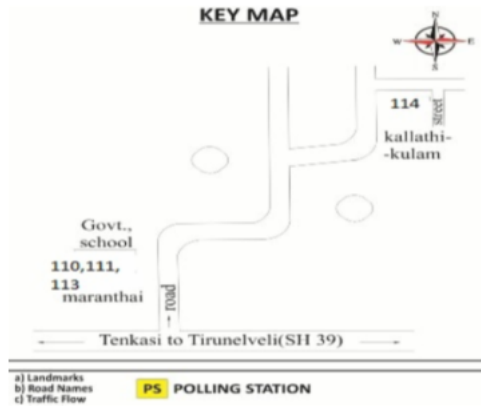

Google Map View

Polling Station Building Front View

Polling Station Front View

Cad View

Key MAP View

1	TKJ0515189	பெயர் : மாரிமுத்து தந்தை பெயர்: கணபதி வீட்டு எண் : 2 வயது : 45 பாலினம் : ஆண்	Photo is available	2	TKJ0191908	பெயர் : பத்ரோஸ் ராஜசேகரன் தந்தை பெயர்: மைக்கேல் வீட்டு எண் : 2 வயது : 39 பாலினம் : ஆண்	Photo is available	3	TKJ0236711	பெயர் : இம்மானுவேல் தந்தை பெயர்: மிக்கேல் வீட்டு எண் : 2 வயது : 38 பாலினம் : ஆண்	Photo is available
4	TKJ0780007	பெயர் : லெட்சுமி கணவர் பெயர்: ஜெயசீலன் வீட்டு எண் : 2-35 வயது : 71 பாலினம் : பெண்	Photo is available	5	TKJ0361303	பெயர் : சந்தனமாரி தந்தை பெயர்: ஈஸ்வரன் வீட்டு எண் : 2-53 வயது : 38 பாலினம் : ஆண்	Photo is available	6	TKJ0448738	பெயர் : ஆறுமுகராஜ் தந்தை பெயர்: ஈஸ்வரன் வீட்டு எண் : 2-81-A3 வயது : 33 பாலினம் : ஆண்	Photo is available
7	TKJ1566082	பெயர் : வெள்ளத்தாய் கணவர் பெயர்: இசக்கிராஜ் வீட்டு எண் : 2-109 வயது : 58 பாலினம் : பெண்	Photo is available	8	CDW1390947	பெயர் : ஞானப்பிரியா தந்தை பெயர்: சுப்புக்குட்டி வீட்டு எண் : 2-109 வயது : 42 பாலினம் : பெண்	Photo is available	9	TKJ2271252	பெயர் : சுப்புலெட்சுமி தந்தை பெயர்: பத்திரகாளி வீட்டு எண் : 2/109 வயது : 22 பாலினம் : பெண்	Photo is available
10	TKJ1566090	பெயர் : மாடக்கண்ணு கணவர் பெயர்: அந்தோணி வீட்டு எண் : 2-110 வயது : 61 பாலினம் : பெண்	Photo is available	11	TKJ0361659	பெயர் : கோகிலா கணவர் பெயர்: மைக்கேல் ராஜ் வீட்டு எண் : 2-110 வயது : 36 பாலினம் : பெண்	Photo is available	12	TKJ0779926	பெயர் : சூதாகர் தந்தை பெயர்: ஜேசுராஜா வீட்டு எண் : 2-110 வயது : 30 பாலினம் : ஆண்	Photo is available
13	TKJ0515254	பெயர் : இசக்கி குமரேசன் தந்தை பெயர்: அரிகிருஷ்ணன் வீட்டு எண் : 2-111 வயது : 36 பாலினம் : ஆண்	Photo is available	14	TKJ0588756	பெயர் : கோமதி தந்தை பெயர்: குருசாமி வீட்டு எண் : 2/111 வயது : 33 பாலினம் : பெண்	Photo is available	15	TKJ0779918	பெயர் : இசக்கி சடலை பாண்டி தந்தை பெயர்: அரிகிருஷ்ணன் வீட்டு எண் : 2-111 வயது : 30 பாலினம் : ஆண்	Photo is available
16	TKJ2066868	பெயர் : பூஷ்பலதா கணவர் பெயர்: இசக்கி சடலை பாண்டி வீட்டு எண் : 2/111 வயது : 26 பாலினம் : பெண்	Photo is available	17	TKJ0515247	பெயர் : அரிச்சந்திரன் தந்தை பெயர்: அதமுத்து வீட்டு எண் : 2-112 வயது : 40 பாலினம் : ஆண்	Photo is available	18	TKJ0515213	பெயர் : ஆறுமுகராஜ் தந்தை பெயர்: ஆதமுத்து வீட்டு எண் : 2-112-1 வயது : 38 பாலினம் : ஆண்	Photo is available
19	TKJ0515197	பெயர் : காளிராஜ் தந்தை பெயர்: ஆதமுத்து வீட்டு எண் : 2-112-1 வயது : 34 பாலினம் : ஆண்	Photo is available	20	TKJ0779793	பெயர் : காந்தி கணவர் பெயர்: ராமர் வீட்டு எண் : 2-112-2 வயது : 55 பாலினம் : பெண்	Photo is available	21	CDW1394014	பெயர் : அந்தோணி ஜோசப் தந்தை பெயர்: இன்னாசி வீட்டு எண் : 2-113 வயது : 57 பாலினம் : ஆண்	Photo is available
22	TKJ0361394	பெயர் : இசக்கியம்மாள் கணவர் பெயர்: மாரிமுத்து வீட்டு எண் : 2-114 வயது : 41 பாலினம் : பெண்	Photo is available	23	TKJ0493080	பெயர் : உமா கிரிஸ்டி கணவர் பெயர்: பாலகிருஷ்ணன் வீட்டு எண் : 2-114 வயது : 35 பாலினம் : பெண்	Photo is available	24	TKJ0408765	பெயர் : வெவ்சி மேரி கணவர் பெயர்: மாரிமுத்து வீட்டு எண் : 2-115 வயது : 42 பாலினம் : பெண்	Photo is available
25	TKJ1013598	பெயர் : சாரதா ஜோ தந்தை பெயர்: ஜோசப் சா வீட்டு எண் : 2-118 வயது : 28 பாலினம் : பெண்	Photo is available	26	TKJ1145945	பெயர் : கவிதா தந்தை பெயர்: ஜோசப் வீட்டு எண் : 2-118 வயது : 27 பாலினம் : பெண்	Photo is available	27	TKJ1566108	பெயர் : மணிலால் சங்கர் தந்தை பெயர்: பொன்னையா வீட்டு எண் : 2-123 வயது : 54 பாலினம் : ஆண்	Photo is available
28	TKJ1566116	பெயர் : அமுதா கணவர் பெயர்: மணிலால் சங்கர் வீட்டு எண் : 2-123 வயது : 54 பாலினம் : பெண்	Photo is available	29	TKJ0515221	பெயர் : பொன்பாண்டியன் தந்தை பெயர்: மணிலால் சங்கர் வீட்டு எண் : 2-123 வயது : 33 பாலினம் : ஆண்	Photo is available	30	TKJ1236264	பெயர் : திவ்யா தந்தை பெயர்: மணிலால் சங்கர் வீட்டு எண் : 2/123 வயது : 25 பாலினம் : பெண்	Photo is available