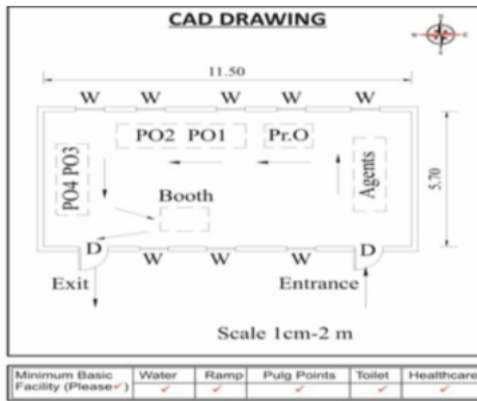

Cad View

Key MAP View