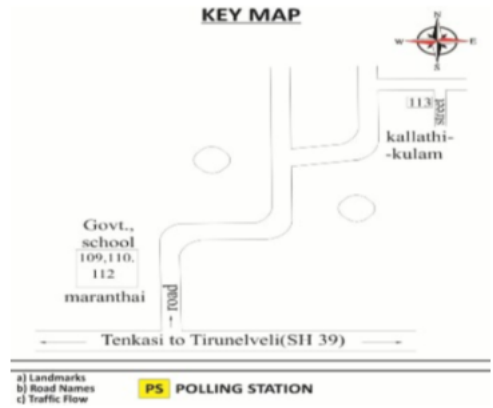

Cad View

Key MAP View