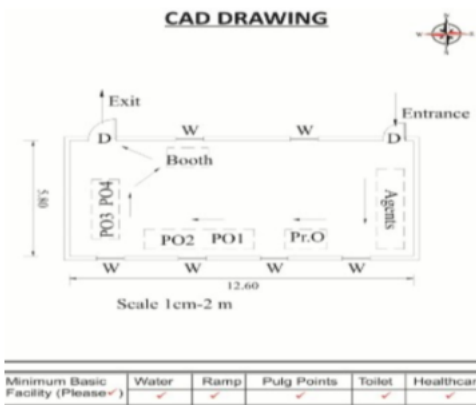

Cad View

Key MAP View