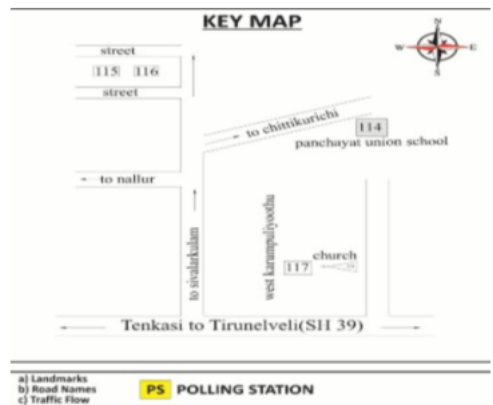

Cad View

Key MAP View