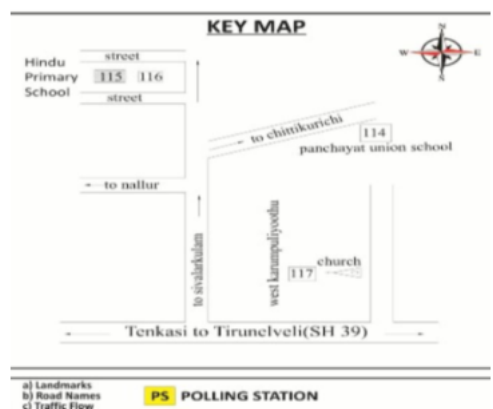

Key MAP View