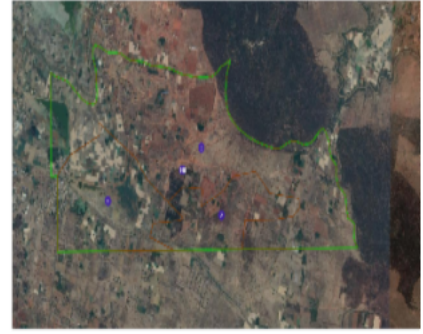

Google Map View