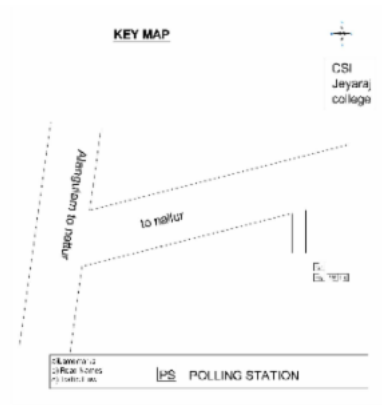

Key MAP View