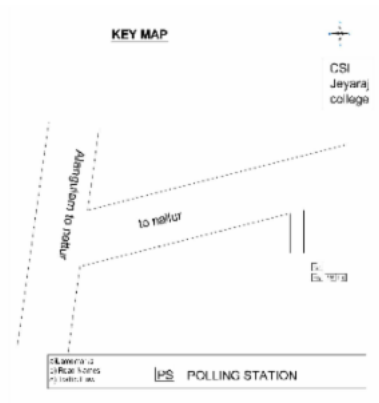

Cad View

Key MAP View