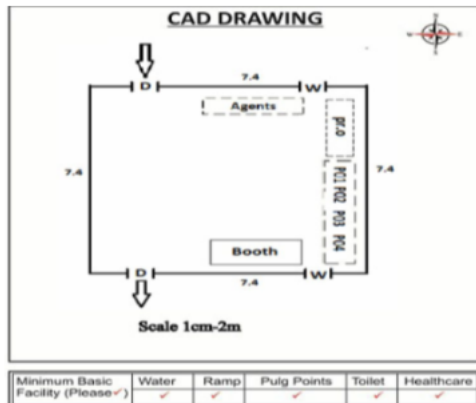

Cad View

Key MAP View