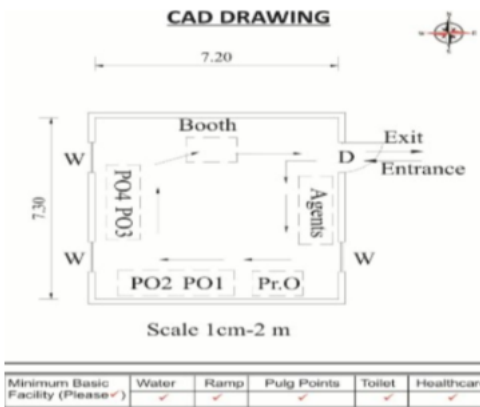

Google Map View

Polling Station Building Front View

Polling Station Front View

Cad View

Key MAP View

சட்டமன்றத் தொகுதியின் எண் மற்றும் பெயர் : 223-ஆலங்குளம் மற்றும் பெயர் : 1-சிவலார்டுளம்(வ.கி),நல்லூர்(ஊ),வார்டு3,விஸ்வநாதபுரம் பிரிவு எண் மற்றும் பெயர்