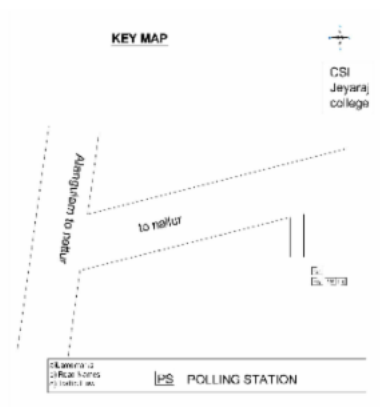

Google Map View

Polling Station Building Front View

Polling Station Front View

Cad View

Key MAP View

சட்டமன்றத் தொகுதியின் எண் மற்றும் பெயர் : 223-ஆலங்குளம் மற்றும் பெயர் : 1-சிவலார்டுளம்(வ.கி),நல்லூர்(ஊ),வார்டு3,விஸ்வநாதபுரம் பிரிவு எண் மற்றும் பெயர்