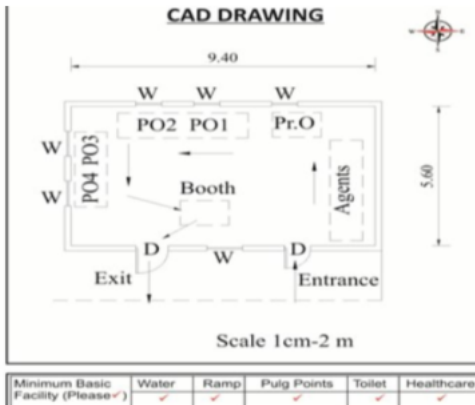

Cad View

Key MAP View