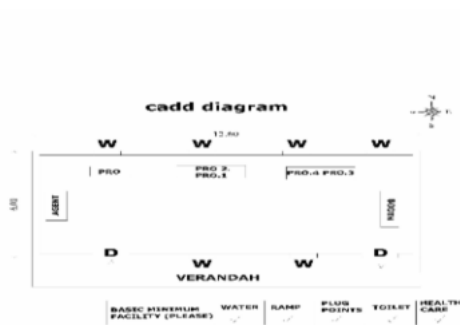

Nazri Naksha

Google Map View

Polling Station Building Front View

Polling Station Front View

Cad View

Key MAP View

1 பெயர் : அழகிய நாயகி தந்தை பெயர்: வேல்ச்சாமி வீட்டு எண் : 1-13E வயது : 31 பாலினம் : பெண் Photo is available	TKJ1146984	2 பெயர் : கார்த்திகா தந்தை பெயர்: வேலுச்சாமி வீட்டு எண் : 1-13E வயது : 28 பாலினம் : பெண் Photo is available	TKJ1089416	3 பெயர் : வடிவம்மாள் கணவர் பெயர்: பொன்னுபாண்டிதேவர் வீட்டு எண் : 1-13F வயது : 74 பாலினம் : பெண் Photo is available	TKJ0783167
4 பெயர் : தெர்மல் பாபு தந்தை பெயர்: பொன்னுபாண்டிதேவர் வீட்டு எண் : 1-13F வயது : 45 பாலினம் : ஆண் Photo is available	TKJ0783282	5 பெயர் : பேச்சிமுத்து தந்தை பெயர்: கருப்பசாமி வீட்டு எண் : 1-16A வயது : 45 பாலினம் : ஆண் Photo is available	TKJ0493684	6 பெயர் : சுப்புலெட்சுமி தந்தை பெயர்: முத்தையாதேவர் வீட்டு எண் : 1/16பீ வயது : 36 பாலினம் : பெண் Photo is available	TKJ0242461
7 பெயர் : சகுந்தலா தந்தை பெயர்: சுப்புக்குட்டி வீட்டு எண் : 1-18 வயது : 31 பாலினம் : பெண் Photo is available	TKJ0783332	8 பெயர் : சங்கர் தந்தை பெயர்: சுப்புக்குட்டி வீட்டு எண் : 1-18 வயது : 30 பாலினம் : ஆண் Photo is available	TKJ0783308	9 பெயர் : இலககியா ரா தாயின் பெயர்: முத்து முத்து வீட்டு எண் : 1/24 வயது : 24 பாலினம் : பெண் Photo is available	TKJ2141810
10 பெயர் : செல்வராணி தந்தை பெயர்: பிரபு வீட்டு எண் : 1-25-3 வயது : 34 பாலினம் : பெண் Photo is available	TKJ0410589	11 பெயர் : இசக்கியம்மாள் மா கணவர் பெயர்: மாரியப்பன் வீட்டு எண் : 1/27எ வயது : 32 பாலினம் : பெண் Photo is available	TKJ0627570	12 பெயர் : முத்துகுமார் தந்தை பெயர்: முத்துசாமி வீட்டு எண் : 1/30 வயது : 24 பாலினம் : ஆண் Photo is available	TKJ2247831
13 பெயர் : ஜெய லெட்சுமி மு தந்தை பெயர்: முத்துசாமி க வீட்டு எண் : 1/30 வயது : 21 பாலினம் : பெண் Photo is available	TKJ2443380	14 பெயர் : இந்து கணவர் பெயர்: மணிகண்டன் வீட்டு எண் : 1/30-7 வயது : 26 பாலினம் : பெண் Photo is available	TKJ2247971	15 பெயர் : பிரமாச்சி கணவர் பெயர்: ஆனைக்குட்டி வீட்டு எண் : 1-32C வயது : 47 பாலினம் : பெண் Photo is available	TKJ0783381
16 பெயர் : சுப்புக்குட்டி தந்தை பெயர்: ஆறுமுகத்தேவர் வீட்டு எண் : 1-39 வயது : 53 பாலினம் : ஆண் Photo is available	TKJ1629518	17 பெயர் : முப்பிடாதி தந்தை பெயர்: சுப்புக்குட்டி வீட்டு எண் : 1-39 வயது : 47 பாலினம் : ஆண் Photo is available	CDW1769397	18 பெயர் : நல்லதாய் கணவர் பெயர்: ஆறுமுகத்தேவர் வீட்டு எண் : 1-40 வயது : 49 பாலினம் : பெண் Photo is available	TKJ1629526
19 பெயர் : சக்தி செல்வி கணவர் பெயர்: பால் ராஜ் வீட்டு எண் : 1/41-3 வயது : 34 பாலினம் : பெண் Photo is available	TKJ0783035	20 பெயர் : சரிதா கணவர் பெயர்: ஜோசப் வீட்டு எண் : 1/41ஏ வயது : 35 பாலினம் : பெண் Photo is available	TKJ2249340	21 பெயர் : ஜோசப் தந்தை பெயர்: அண்ணாமலை வீட்டு எண் : 1-41A வயது : 34 பாலினம் : ஆண் Photo is available	TKJ0783027
22 பெயர் : அண்ணாமலை தந்தை பெயர்: தவசுத்தேவர் வீட்டு எண் : 1/41-ஏ வயது : 62 பாலினம் : ஆண் Photo is available	TKJ1630276	23 பெயர் : உகபிரவிண் க தந்தை பெயர்: கண்ணன் வீட்டு எண் : 1/42-1 வயது : 20 பாலினம் : ஆண் Photo is available	TKJ2469005	24 பெயர் : வள்ளிநாயகம் தந்தை பெயர்: செந்தூர்பாண்டி வீட்டு எண் : 1-46 வயது : 53 பாலினம் : ஆண் Photo is available	TKJ1629534
25 பெயர் : இசக்கியம்மாள் கணவர் பெயர்: வள்ளி நாயகம் வீட்டு எண் : 1-46 வயது : 49 பாலினம் : பெண் Photo is available	TKJ1629542	26 பெயர் : லட்சுமி கணவர் பெயர்: பண்டாரவேலன் வீட்டு எண் : 1-46A வயது : 34 பாலினம் : பெண் Photo is available	TKJ1089390	# 27 பெயர் : சூர்யா ரா தந்தை பெயர்: ராமர் வீட்டு எண் : 1/49 வயது : 23 பாலினம் : ஆண் Photo is available	TKJ2327435
28 பெயர் : சுந்தர் தந்தை பெயர்: கணேசன் வீட்டு எண் : 1-53 வயது : 30 பாலினம் : ஆண் Photo is available	TKJ0783324	29 பெயர் : முத்து தந்தை பெயர்: முருகன் வீட்டு எண் : 1-56 வயது : 30 பாலினம் : ஆண் Photo is available	TKJ1089408	30 பெயர் : பாலமுருகன் தந்தை பெயர்: முத்தையா வீட்டு எண் : 1/58 வயது : 30 பாலினம் : ஆண் Photo is available	TKJ2327468