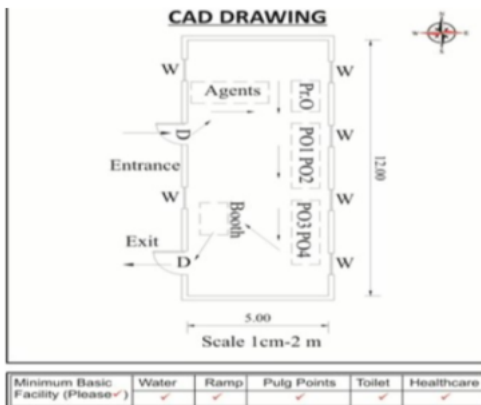

Google Map View

Polling Station Building Front View

Polling Station Front View

Cad View

Key MAP View

1 பெயர் : ஆறுமுகக்கோனார் தந்தை பெயர்: கருப்பையாகோனார் வீட்டு எண் : 1 வயது : 78 பாலினம் : ஆண்	CDW1248558 Photo is available	2 பெயர் : இசைந்திரன் தந்தை பெயர்: வைத்தியராஜா வீட்டு எண் : 1-158 வயது : 28 பாலினம் : ஆண்	TKJ1067073 Photo is available	# 3 பெயர் : மகாலெட்சுமி ச கணவர் பெயர்: சரவண முருகன் வீட்டு எண் : 1/189 வயது : 30 பாலினம் : பெண்	TKJ1207802 Photo is available
4 பெயர் : முத்தரசன் தந்தை பெயர்: ஆறுமுகம் வீட்டு எண் : 1-191B வயது : 31 பாலினம் : ஆண்	TKJ0667378 Photo is available	5 பெயர் : மோகன் தந்தை பெயர்: முருகன் வீட்டு எண் : 1-192 வயது : 29 பாலினம் : ஆண்	TKJ0964478 Photo is available	6 பெயர் : ரங்கா தந்தை பெயர்: முருகன் முருகன் வீட்டு எண் : 1/192 வயது : 26 பாலினம் : ஆண்	TKJ1190479 Photo is available
7 பெயர் : முத்துக்குமார் தந்தை பெயர்: முத்துபாண்டி வீட்டு எண் : 1/195 வயது : 35 பாலினம் : ஆண்	TKJ0363572 Photo is available	8 பெயர் : மாரியம்மாள் மு கணவர் பெயர்: முத்துக்குமார் வீட்டு எண் : 1/195 வயது : 31 பாலினம் : பெண்	TKJ1303072 Photo is available	9 பெயர் : முத்துலெட்சுமி தந்தை பெயர்: சுப்பையா வீட்டு எண் : 1-198 வயது : 31 பாலினம் : பெண்	TKJ0964452 Photo is available
10 பெயர் : முத்துக்குமார் தந்தை பெயர்: சொக்கையா கோனார் வீட்டு எண் : 1-207 வயது : 40 பாலினம் : ஆண்	TKJ0667394 Photo is available	11 பெயர் : அய்யனாக்கோனார் தந்தை பெயர்: ராமையாகோனார் வீட்டு எண் : 1-211 வயது : 61 பாலினம் : ஆண்	TKJ1632330 Photo is available	# 12 பெயர் : கனகராஜ் அ தந்தை பெயர்: அய்யனா கோனார் வீட்டு எண் : 3/238 பி வயது : 30 பாலினம் : ஆண்	TKJ0783662 Photo is available
13 பெயர் : முத்தையாகோனார் தந்தை பெயர்: சுப்பையாக்கோனார் வீட்டு எண் : 2 வயது : 52 பாலினம் : ஆண்	TKJ1632348 Photo is available	14 பெயர் : பேச்சம்மாள் கணவர் பெயர்: முத்தையா வீட்டு எண் : 2 வயது : 42 பாலினம் : பெண்	CDW1768993 Photo is available	15 பெயர் : கண்ணன் தந்தை பெயர்: கருப்பசாமி வீட்டு எண் : 2-52 வயது : 34 பாலினம் : ஆண்	TKJ0363622 Photo is available
16 பெயர் : சுப்புலட்சுமி கணவர் பெயர்: முத்துபாலகிருஷ்ணன் வீட்டு எண் : 2-120 வயது : 37 பாலினம் : பெண்	TKJ0363598 Photo is available	17 பெயர் : சமுத்திரகனி மு கணவர் பெயர்: முருகன் வீட்டு எண் : 2/122 வயது : 36 பாலினம் : பெண்	TKJ0363606 Photo is available	18 பெயர் : சந்தியா கணவர் பெயர்: முத்தையா வீட்டு எண் : 2/129 வயது : 32 பாலினம் : பெண்	TKJ1237585 Photo is available
19 பெயர் : காசியம்மாள் கணவர் பெயர்: இசக்கிமுத்து வீட்டு எண் : 2-132 வயது : 38 பாலினம் : பெண்	TKJ0363614 Photo is available	20 பெயர் : கலைச்செல்வி கணவர் பெயர்: முத்து வீட்டு எண் : 2-140 வயது : 39 பாலினம் : பெண்	TKJ0515882 Photo is available	21 பெயர் : இசக்கிமுத்து தந்தை பெயர்: கருப்பசாமி வீட்டு எண் : 2-156 வயது : 43 பாலினம் : ஆண்	TKJ1016690 Photo is available
22 பெயர் : அஜய் இ தந்தை பெயர்: இசக்கிமுத்து வீட்டு எண் : 2/156 வயது : 20 பாலினம் : ஆண்	TKJ2537488 Photo is available	23 பெயர் : காளியம்மாள் கணவர் பெயர்: அய்யனாக்கோனார் வீட்டு எண் : 2-211 வயது : 59 பாலினம் : பெண்	TKJ1632355 Photo is available	24 பெயர் : மீனாட்சி கணவர் பெயர்: தவசு வீட்டு எண் : 2-238 வயது : 36 பாலினம் : பெண்	TKJ0561894 Photo is available
25 பெயர் : முபி தர்ஷினி பு கணவர் பெயர்: ஹரிஷ் கிஷோர் வீட்டு எண் : 2/321 வயது : 21 பாலினம் : பெண்	TKJ2432649 Photo is available	26 பெயர் : சீதாலெட்சுமி கணவர் பெயர்: இசக்கி முத்து வீட்டு எண் : 3-1 வயது : 41 பாலினம் : பெண்	TKJ0561506 Photo is available	27 பெயர் : முத்தையா தந்தை பெயர்: இசக்கிமுத்து வீட்டு எண் : 3-5 வயது : 36 பாலினம் : ஆண்	CDW2552859 Photo is available
28 பெயர் : மாணிக்கம் தந்தை பெயர்: சண்முகம் வீட்டு எண் : 3-6 வயது : 37 பாலினம் : ஆண்	TKJ0450148 Photo is available	29 பெயர் : பன்னீர் செல்வம் கணவர் பெயர்: முத்து குமார் வீட்டு எண் : 3/8 வயது : 36 பாலினம் : பெண்	TKJ2316271 Photo is available	30 பெயர் : இசக்கிமுத்து தந்தை பெயர்: முத்தையா வீட்டு எண் : 3/10 வயது : 32 பாலினம் : ஆண்	TKJ0561423 Photo is available