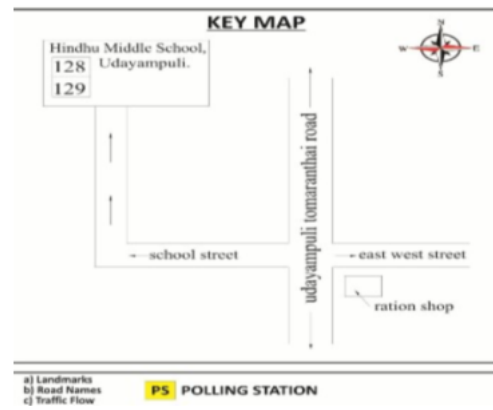

Key MAP View