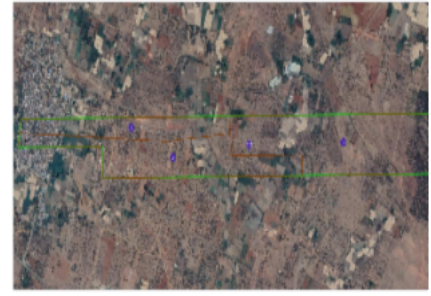

Google Map View