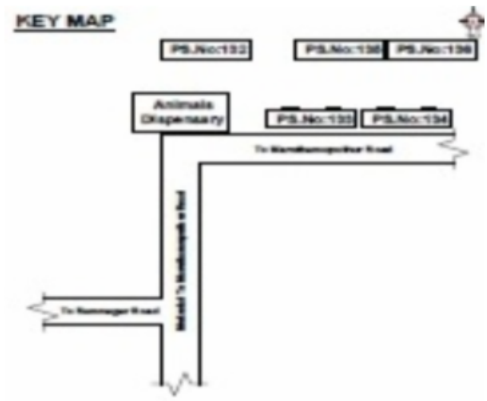

Key MAP View