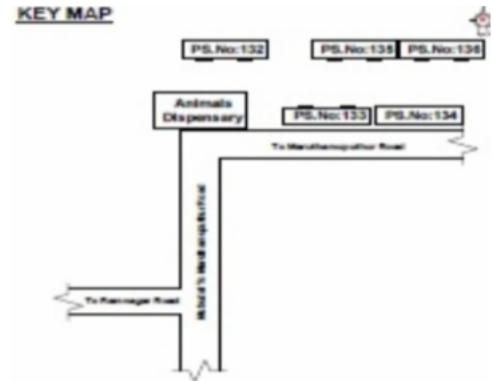

Key MAP View