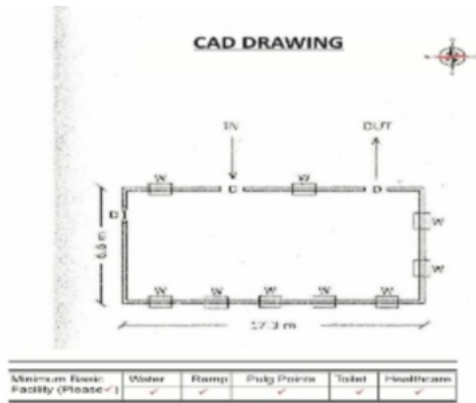

Google Map View

Polling Station Building Front View

Polling Station Front View

Cad View

Key MAP View

1 பெயர் : அந்திரியங்கந்தியாசி தந்தை பெயர் : சாமுவேல் வீட்டு எண் : 3 வயது : 51 பாலினம் : பெண் Photo is available	TKJ1635770	2 பெயர் : தேசிங்குராஜா தந்தை பெயர் : அந்தோணி வீட்டு எண் : 3/324 வயது : 33 பாலினம் : ஆண் Photo is available	TKJ0565218	3 பெயர் : ஜாண் ஜேம்ஸ் தந்தை பெயர் : அந்தோணி சாமுவேல் வீட்டு எண் : 3/324 வயது : 30 பாலினம் : ஆண் Photo is available	TKJ1185453
4 பெயர் : நிர்மலா லோவிசாள் கணவர் பெயர் : ஐயாத்துரை வீட்டு எண் : 4 வயது : 83 பாலினம் : பெண் Photo is available	TKJ0059766	5 பெயர் : நேசமலர் கணவர் பெயர் : பால்ராஜ் வீட்டு எண் : 4 வயது : 76 பாலினம் : பெண் Photo is available	TKJ1635788	6 பெயர் : ஜோதிமலர் இதரர் பெயர் : நேசமலர் வீட்டு எண் : 4 வயது : 69 பாலினம் : பெண் Photo is available	GNF1230515
7 பெயர் : ஸ்டீபன் தந்தை பெயர் : மாணிக்கம் வீட்டு எண் : 4 வயது : 48 பாலினம் : ஆண் Photo is available	TKJ0059741	8 பெயர் : மரியாள் தந்தை பெயர் : ஸ்டீபன் வீட்டு எண் : 4 வயது : 39 பாலினம் : பெண் Photo is available	TKJ0059758	9 பெயர் : பால்ராஜ் தந்தை பெயர் : பேச்சிமுத்து வீட்டு எண் : 6 வயது : 59 பாலினம் : ஆண் Photo is available	TKJ1635796
10 பெயர் : அன்னபூரணம் கணவர் பெயர் : பால்ராஜ் வீட்டு எண் : 6 வயது : 56 பாலினம் : பெண் Photo is available	TKJ1635804	11 பெயர் : ராஜகனி கணவர் பெயர் : ராஜாமாணிக்கம் வீட்டு எண் : 7-8 வயது : 68 பாலினம் : பெண் Photo is available	TKJ1635820	12 பெயர் : ஜாண்சன் தந்தை பெயர் : மாணிக்கம் வீட்டு எண் : 8 வயது : 42 பாலினம் : ஆண் Photo is available	TKJ0059733
13 பெயர் : செளந்தரி கணவர் பெயர் : ஜோதி வீட்டு எண் : 10 வயது : 62 பாலினம் : பெண் Photo is available	GNF2603421	14 பெயர் : ராஜசெல்வி கணவர் பெயர் : நல்லதம்பி வீட்டு எண் : 10 வயது : 55 பாலினம் : பெண் Photo is available	GNF2654101	15 பெயர் : விஜயா கணவர் பெயர் : முத்துராஜ் வீட்டு எண் : 10 வயது : 51 பாலினம் : பெண் Photo is available	GNF2603413
16 பெயர் : ஞானராஜ் தந்தை பெயர் : ராஜன் வீட்டு எண் : 10 வயது : 39 பாலினம் : ஆண் Photo is available	GNF2122441	17 பெயர் : சாமுவேல் தந்தை பெயர் : பாக்கியமுத்து வீட்டு எண் : 10-5 வயது : 58 பாலினம் : பெண் Photo is available	GNF2122342	18 பெயர் : ஓபேத் ஜெடி தந்தை பெயர் : சாமுவேல் வீட்டு எண் : 10-5 வயது : 28 பாலினம் : ஆண் Photo is available	TKJ1114784
19 பெயர் : கிங்ஸ்லி கணவர் பெயர் : முத்து வீட்டு எண் : 10-6A வயது : 60 பாலினம் : பெண் Photo is available	TKJ1635838	20 பெயர் : சாலமோன் ராஜா தந்தை பெயர் : முத்துசெல்வன் வீட்டு எண் : 10-6A வயது : 32 பாலினம் : ஆண் Photo is available	TKJ0565200	21 பெயர் : யாபேஸ் பாண்டியன் தந்தை பெயர் : முத்து வீட்டு எண் : 10-6A வயது : 29 பாலினம் : ஆண் Photo is available	TKJ1114800
22 பெயர் : திவாகர் தந்தை பெயர் : தங்கராஜ் வீட்டு எண் : 10-7 வயது : 31 பாலினம் : ஆண் Photo is available	TKJ0859074	23 பெயர் : செல்வ வனிதா தந்தை பெயர் : செல்வராஜ் வீட்டு எண் : 10-8 வயது : 34 பாலினம் : பெண் Photo is available	TKJ0366120	24 பெயர் : இன்பராஜ் தந்தை பெயர் : கெர்சோன் வீட்டு எண் : 10-8 வயது : 27 பாலினம் : ஆண் Photo is available	TKJ1175561
25 பெயர் : சித்தரசன் தந்தை பெயர் : கோயில்பாண்டி வீட்டு எண் : 10-9 வயது : 44 பாலினம் : ஆண் Photo is available	GNF1167725	26 பெயர் : பிரதிபா கணவர் பெயர் : தினகரன் வீட்டு எண் : 10/10 வயது : 31 பாலினம் : பெண் Photo is available	TKJ2072296	27 பெயர் : பேபிரத்தா கணவர் பெயர் : தங்கபாண்டி வீட்டு எண் : 10-12 வயது : 56 பாலினம் : பெண் Photo is available	GNF1087295
28 பெயர் : பியூலா கிறிஸ்டி பாய் கணவர் பெயர் : வில்சன் வீட்டு எண் : 10-12 வயது : 51 பாலினம் : பெண் Photo is available	GNF2122540	29 பெயர் : ஞானராஜன் தந்தை பெயர் : மாணிக்கம் வீட்டு எண் : 10/12-1 வயது : 33 பாலினம் : ஆண் Photo is available	TKJ1239011	30 பெயர் : ஜேசு தந்தை பெயர் : மாணிக்கம் வீட்டு எண் : 10/12-1 வயது : 29 பாலினம் : ஆண் Photo is available	TKJ1238963