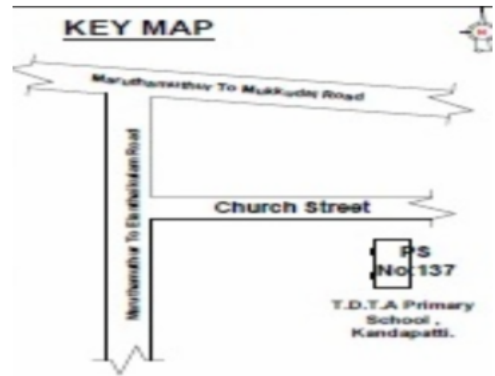

Google Map View

Polling Station Building Front View

Polling Station Front View

Cad View

Key MAP View

1 பெயர் : அந்திரியங்கந்தியாசி தந்தை பெயர் : சாமுவேல் வீட்டு எண் : 3 வயது : 51 பாலினம் : பெண் Photo is available	TKJ1635770	2 பெயர் : தேசிங்குராஜா தந்தை பெயர் : அந்தோணி வீட்டு எண் : 3/324 வயது : 33 பாலினம் : ஆண் Photo is available	TKJ0565218	3 பெயர் : ஜாண் ஜேம்ஸ் தந்தை பெயர் : அந்தோணி சாமுவேல் வீட்டு எண் : 3/324 வயது : 30 பாலினம் : ஆண் Photo is available	TKJ1185453
4 பெயர் : நிர்மலா லோவிசாள் கணவர் பெயர் : ஐயாத்துரை வீட்டு எண் : 4 வயது : 83 பாலினம் : பெண் Photo is available	TKJ0059766	5 பெயர் : நேசமலர் கணவர் பெயர் : பால்ராஜ் வீட்டு எண் : 4 வயது : 76 பாலினம் : பெண் Photo is available	TKJ1635788	6 பெயர் : ஜோதிமலர் இதரர் பெயர் : நேசமலர் வீட்டு எண் : 4 வயது : 69 பாலினம் : பெண் Photo is available	GNF1230515
7 பெயர் : ஸ்டீபன் தந்தை பெயர் : மாணிக்கம் வீட்டு எண் : 4 வயது : 48 பாலினம் : ஆண் Photo is available	TKJ0059741	8 பெயர் : மரியாள் தந்தை பெயர் : ஸ்டீபன் வீட்டு எண் : 4 வயது : 39 பாலினம் : பெண் Photo is available	TKJ0059758	9 பெயர் : பால்ராஜ் தந்தை பெயர் : பேச்சிமுத்து வீட்டு எண் : 6 வயது : 59 பாலினம் : ஆண் Photo is available	TKJ1635796
10 பெயர் : அன்னபூரணம் கணவர் பெயர் : பால்ராஜ் வீட்டு எண் : 6 வயது : 56 பாலினம் : பெண் Photo is available	TKJ1635804	11 பெயர் : ராஜகனி கணவர் பெயர் : ராஜாமாணிக்கம் வீட்டு எண் : 7-8 வயது : 68 பாலினம் : பெண் Photo is available	TKJ1635820	12 பெயர் : ஜாண்சன் தந்தை பெயர் : மாணிக்கம் வீட்டு எண் : 8 வயது : 42 பாலினம் : ஆண் Photo is available	TKJ0059733
13 பெயர் : செளந்தரி கணவர் பெயர் : ஜோதி வீட்டு எண் : 10 வயது : 62 பாலினம் : பெண் Photo is available	GNF2603421	14 பெயர் : ராஜசெல்வி கணவர் பெயர் : நல்லதம்பி வீட்டு எண் : 10 வயது : 55 பாலினம் : பெண் Photo is available	GNF2654101	15 பெயர் : விஜயா கணவர் பெயர் : முத்துராஜ் வீட்டு எண் : 10 வயது : 51 பாலினம் : பெண் Photo is available	GNF2603413
16 பெயர் : ஞானராஜ் தந்தை பெயர் : ராஜன் வீட்டு எண் : 10 வயது : 39 பாலினம் : ஆண் Photo is available	GNF2122441	17 பெயர் : சாமுவேல் தந்தை பெயர் : பாக்கியமுத்து வீட்டு எண் : 10-5 வயது : 58 பாலினம் : பெண் Photo is available	GNF2122342	18 பெயர் : ஓபேத் ஜெடி தந்தை பெயர் : சாமுவேல் வீட்டு எண் : 10-5 வயது : 28 பாலினம் : ஆண் Photo is available	TKJ1114784
19 பெயர் : கிங்ஸ்லி கணவர் பெயர் : முத்து வீட்டு எண் : 10-6A வயது : 60 பாலினம் : பெண் Photo is available	TKJ1635838	20 பெயர் : சாலமோன் ராஜா தந்தை பெயர் : முத்துசெல்வன் வீட்டு எண் : 10-6A வயது : 32 பாலினம் : ஆண் Photo is available	TKJ0565200	21 பெயர் : யாபேஸ் பாண்டியன் தந்தை பெயர் : முத்து வீட்டு எண் : 10-6A வயது : 29 பாலினம் : ஆண் Photo is available	TKJ1114800
22 பெயர் : திவாகர் தந்தை பெயர் : தங்கராஜ் வீட்டு எண் : 10-7 வயது : 31 பாலினம் : ஆண் Photo is available	TKJ0859074	23 பெயர் : செல்வ வனிதா தந்தை பெயர் : செல்வராஜ் வீட்டு எண் : 10-8 வயது : 34 பாலினம் : பெண் Photo is available	TKJ0366120	24 பெயர் : இன்பராஜ் தந்தை பெயர் : கெர்சோன் வீட்டு எண் : 10-8 வயது : 27 பாலினம் : ஆண் Photo is available	TKJ1175561
25 பெயர் : சித்தரசன் தந்தை பெயர் : கோயில்பாண்டி வீட்டு எண் : 10-9 வயது : 44 பாலினம் : ஆண் Photo is available	GNF1167725	26 பெயர் : பிரதிபா கணவர் பெயர் : தினகரன் வீட்டு எண் : 10/10 வயது : 31 பாலினம் : பெண் Photo is available	TKJ2072296	27 பெயர் : பேபிரத்தா கணவர் பெயர் : தங்கபாண்டி வீட்டு எண் : 10-12 வயது : 56 பாலினம் : பெண் Photo is available	GNF1087295
28 பெயர் : பியூலா கிறிஸ்டி பாய் கணவர் பெயர் : வில்சன் வீட்டு எண் : 10-12 வயது : 51 பாலினம் : பெண் Photo is available	GNF2122540	29 பெயர் : ஞானராஜன் தந்தை பெயர் : மாணிக்கம் வீட்டு எண் : 10/12-1 வயது : 33 பாலினம் : ஆண் Photo is available	TKJ1239011	30 பெயர் : ஜேசு தந்தை பெயர் : மாணிக்கம் வீட்டு எண் : 10/12-1 வயது : 29 பாலினம் : ஆண் Photo is available	TKJ1238963