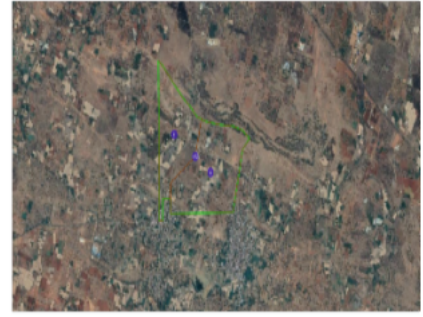

3. வாக்குச் சாவடியின் விவரங்கள்

வாக்குச் சாவடியின் எண் மற்றும் பெயர் :	வாக்குச் சாவடியின் வகைப்பாடு (ஆண்/பெண்/பொது)	பொது
147 - டி.டி.ஏ. நடுநிலைப்பள்ளி,வடக்குகட்டிடம் கிழக்குபகுதி,புதுப்பட்டி.	துணை வாக்குச் சாவடிகளின் எண்ணிக்கை :	0
வாக்குச் சாவடியின் முகவரி :		
டி.டி.ஏ.நடுநிலைப்பள்ளி,, புதுப்பட்டி.		

4. வாக்காளர்களின் எண்ணிக்கை

தொடங்கும் வரிசை எண்	முடியும் வரிசை எண்.	நிகர வாக்காளர்களின் எண்ணிக்கை			
		ஆண்	பெண்	மூன்றாம் பாலினம்	மொத்தம்
1	728	348	372	0	720

கையொப்பம்

Nazri Naksha

Google Map View

Polling Station Building Front View