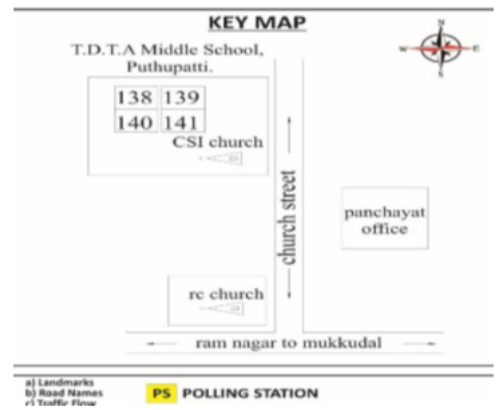

Key MAP View