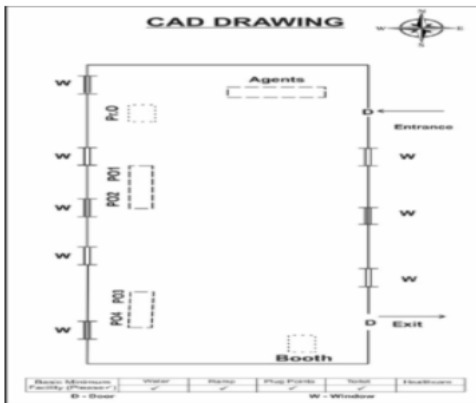

கையொப்பம்

Nazri Naksha

Google Map View

Polling Station Building Front View

Polling Station Front View

Cad View

Key MAP View

|    |            |  |                    |    |            |  |                    |    |            |  |                    |
|----|------------|--|--------------------|----|------------|--|--------------------|----|------------|--|--------------------|
| 1  | TKJ1676949 | பெயர் : காசியம்மாள்<br>கணவர் பெயர் : களஞ்சியநாடார்<br>வீட்டு எண் : 1<br>வயது : 91 பாலினம் : பெண்     | Photo is available | 2  | TKJ1676956 | பெயர் : கணேசன்<br>தந்தை பெயர் : ஜெயபால்<br>வீட்டு எண் : 1<br>வயது : 53 பாலினம் : ஆண்                     | Photo is available | 3  | TKJ1676964 | பெயர் : களகேஸ்வரி<br>தந்தை பெயர் : உலகையா<br>வீட்டு எண் : 1<br>வயது : 49 பாலினம் : பெண்                | Photo is available |
| 4  | TKJ0566612 | பெயர் : அமுதா<br>தந்தை பெயர் : தியாகராஜன்<br>வீட்டு எண் : 1/11<br>வயது : 33 பாலினம் : பெண்           | Photo is available | 5  | TKJ2252542 | பெயர் : சுமினா<br>கணவர் பெயர் : முத்துராஜா<br>வீட்டு எண் : 1/115ஏ<br>வயது : 25 பாலினம் : பெண்            | Photo is available | 6  | GNF1430941 | பெயர் : மயில்<br>கணவர் பெயர் : நாகராஜ்<br>வீட்டு எண் : 2<br>வயது : 44 பாலினம் : பெண்                   | Photo is available |
| 7  | TKJ0060921 | பெயர் : சுரேஷ்<br>தந்தை பெயர் : ஆலயமணி<br>வீட்டு எண் : 2<br>வயது : 36 பாலினம் : ஆண்                  | Photo is available | 8  | TKJ0060889 | பெயர் : மாரி<br>கணவர் பெயர் : முத்துக்குமார்<br>வீட்டு எண் : 5<br>வயது : 36 பாலினம் : பெண்               | Photo is available | 9  | TKJ0566760 | பெயர் : அருள்மணி<br>தந்தை பெயர் : சேர்மன்<br>வீட்டு எண் : 5-300<br>வயது : 33 பாலினம் : ஆண்             | Photo is available |
| 10 | TKJ0911537 | பெயர் : வித்யா<br>கணவர் பெயர் : அருள்மணி<br>வீட்டு எண் : 5-300<br>வயது : 31 பாலினம் : பெண்           | Photo is available | 11 | TKJ0060897 | பெயர் : வேல்குமார்<br>தந்தை பெயர் : நடராஜன்<br>வீட்டு எண் : 5A<br>வயது : 42 பாலினம் : ஆண்                | Photo is available | 12 | TKJ0060863 | பெயர் : ஜெயசித்ரா<br>கணவர் பெயர் : வேல்குமார்<br>வீட்டு எண் : 5A<br>வயது : 39 பாலினம் : பெண்           | Photo is available |
| 13 | TKJ0454280 | பெயர் : மரியதாசன்<br>இதரர் பெயர் : சுப்பிரமணியன்<br>வீட்டு எண் : 6-107<br>வயது : 34 பாலினம் : ஆண்    | Photo is available | 14 | TKJ0788885 | பெயர் : வைதேகி<br>கணவர் பெயர் : ராமர்<br>வீட்டு எண் : 7-1<br>வயது : 33 பாலினம் : பெண்                    | Photo is available | 15 | TKJ0453951 | பெயர் : மாதவி<br>கணவர் பெயர் : சுரேஷ்<br>வீட்டு எண் : 7-1a<br>வயது : 34 பாலினம் : பெண்                 | Photo is available |
| 16 | TKJ2085231 | பெயர் : வரதராஜன்<br>தந்தை பெயர் : நாகராஜன்<br>வீட்டு எண் : 7/1A<br>வயது : 24 பாலினம் : ஆண்           | Photo is available | 17 | TKJ2298156 | பெயர் : அபிதா<br>கணவர் பெயர் : சுடலை<br>வீட்டு எண் : 7/1ஏ<br>வயது : 24 பாலினம் : பெண்                    | Photo is available | 18 | TKJ1286285 | பெயர் : செந்தூரப்பாண்டியன்<br>தந்தை பெயர் : சின்னராசு<br>வீட்டு எண் : 7/1பீ<br>வயது : 26 பாலினம் : ஆண் | Photo is available |
| 19 | TKJ2131696 | பெயர் : லெட்சுமி<br>கணவர் பெயர் : பிரேம் குமார்<br>வீட்டு எண் : 7/1பீ<br>வயது : 25 பாலினம் : பெண்    | Photo is available | 20 | TKJ2131654 | பெயர் : பத்மா தேவி<br>கணவர் பெயர் : செந்தூர பாண்டி<br>வீட்டு எண் : 7/1பீ<br>வயது : 24 பாலினம் : பெண்     | Photo is available | 21 | TKJ2398444 | பெயர் : மணிகண்டன் க<br>தந்தை பெயர் : கணேசன்<br>வீட்டு எண் : 7/1 பி 9<br>வயது : 26 பாலினம் : ஆண்        | Photo is available |
| 22 | TKJ2490357 | பெயர் : சின்னம்பி ச<br>தந்தை பெயர் : சந்தணகுமார்<br>வீட்டு எண் : 7/1பி,10<br>வயது : 22 பாலினம் : ஆண் | Photo is available | 23 | TKJ2495117 | பெயர் : ஜெயராமஆதிநாதன் ச<br>தந்தை பெயர் : சந்தணகுமார்<br>வீட்டு எண் : 7/1பி10<br>வயது : 21 பாலினம் : ஆண் | Photo is available | 24 | TKJ2499788 | பெயர் : வித்யா மா<br>கணவர் பெயர் : சதீஷ்குமார்<br>வீட்டு எண் : 7/1C<br>வயது : 24 பாலினம் : பெண்        | Photo is available |
| 25 | GNF1086750 | பெயர் : அன்னம்<br>கணவர் பெயர் : மாதவன்<br>வீட்டு எண் : 7-1G<br>வயது : 45 பாலினம் : பெண்              | Photo is available | 26 | TKJ1288216 | பெயர் : சுந்தரா விநாயகம்<br>தந்தை பெயர் : மாதவன்<br>வீட்டு எண் : 7/1ஜீ<br>வயது : 25 பாலினம் : ஆண்        | Photo is available | 27 | TKJ2130425 | பெயர் : மனோ<br>தந்தை பெயர் : மாதவன்<br>வீட்டு எண் : 7/1G<br>வயது : 24 பாலினம் : ஆண்                    | Photo is available |
| 28 | TKJ2396885 | பெயர் : மாளவிகா அ<br>கணவர் பெயர் : சுந்தர விநாயகம்<br>வீட்டு எண் : 7/1ஜு<br>வயது : 24 பாலினம் : பெண் | Photo is available | 29 | TKJ2390011 | பெயர் : கோபிநாத் மா<br>தந்தை பெயர் : மாதவன்<br>வீட்டு எண் : 7/1ஜு<br>வயது : 21 பாலினம் : ஆண்             | Photo is available | 30 | TKJ0859579 | பெயர் : குமரேசன்<br>தந்தை பெயர் : ஆலயமணி<br>வீட்டு எண் : 7-2<br>வயது : 30 பாலினம் : ஆண்                | Photo is available |