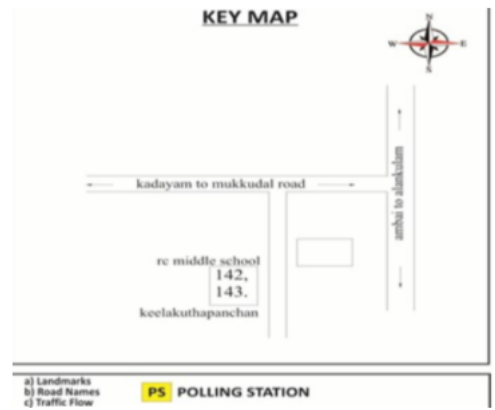

Google Map View

Polling Station Building Front View

Polling Station Front View

Cad View

Key MAP View

1 பெயர் : முப்பிடாதி கணவர் பெயர்: காசி வீட்டு எண் : 1 வயது : 72 பாலினம் : பெண் Photo is available	GNF2112780	2 பெயர் : ராமச்சந்திரன் தந்தை பெயர்: சுப்பையாநாடார் வீட்டு எண் : 1 வயது : 61 பாலினம் : ஆண் Photo is available	GNF2501823	3 பெயர் : மணிராஜ் தந்தை பெயர்: கந்தசாமிநாடார் வீட்டு எண் : 1 வயது : 57 பாலினம் : ஆண் Photo is available	TKJ1708262
4 பெயர் : ஜெயராணி கணவர் பெயர்: மணிராஜ் வீட்டு எண் : 1 வயது : 57 பாலினம் : பெண் Photo is available	GNF1408426	5 பெயர் : பாணுமதி கணவர் பெயர்: லெட்சுமணன் வீட்டு எண் : 1 வயது : 57 பாலினம் : பெண் Photo is available	TKJ0567271	6 பெயர் : கலாச்செல்வம் தந்தை பெயர்: பொன்னையாநாடார் வீட்டு எண் : 1 வயது : 51 பாலினம் : பெண் Photo is available	GNF2113135
7 பெயர் : லட்சுமணன் தந்தை பெயர்: வேல் வீட்டு எண் : 1-1 வயது : 68 பாலினம் : ஆண் Photo is available	TKJ0966762	8 பெயர் : ராமர் தந்தை பெயர்: கிருஷ்ணன் வீட்டு எண் : 1-1 வயது : 38 பாலினம் : ஆண் Photo is available	TKJ0789073	9 பெயர் : அகாஸ்கர் தந்தை பெயர்: மணிராஜ் வீட்டு எண் : 1-1 வயது : 27 பாலினம் : ஆண் Photo is available	TKJ1148626
10 பெயர் : சபிதா தந்தை பெயர்: மணிராஜ் வீட்டு எண் : 1/1 வயது : 25 பாலினம் : பெண் Photo is available	TKJ1239805	11 பெயர் : ராமுத்தாய் கணவர் பெயர்: முத்துகிருஷ்ணன் வீட்டு எண் : 1-1-75 வயது : 40 பாலினம் : பெண் Photo is available	TKJ0062034	12 பெயர் : தெய்வசுந்தரராஜ் தந்தை பெயர்: தங்கசாமி வீட்டு எண் : 1-2 வயது : 49 பாலினம் : ஆண் Photo is available	TKJ1089762
13 பெயர் : தேவி கணவர் பெயர்: தெய்வசுந்தரராஜ் வீட்டு எண் : 1-2 வயது : 40 பாலினம் : பெண் Photo is available	TKJ1089747	14 பெயர் : கலையரசி தந்தை பெயர்: அருணாசலம் வீட்டு எண் : 1/3 வயது : 26 பாலினம் : பெண் Photo is available	TKJ1239813	15 பெயர் : அகதீஷ் தந்தை பெயர்: அருணாசலம் வீட்டு எண் : 1/3 வயது : 21 பாலினம் : ஆண் Photo is available	TKJ2335750
16 பெயர் : லட்சுமணபெருமாள் தந்தை பெயர்: சக்திவேல் வீட்டு எண் : 1-5 வயது : 35 பாலினம் : ஆண் Photo is available	TKJ0248971	17 பெயர் : பிரித்தி கணவர் பெயர்: தேவகி சந்தோஷ் குமார் வீட்டு எண் : 1/5 வயது : 35 பாலினம் : பெண் Photo is available	TKJ0165647	18 பெயர் : ராம லெட்சுமி கணவர் பெயர்: கந்தசாமி வீட்டு எண் : 1-6 வயது : 43 பாலினம் : பெண் Photo is available	TKJ0966788
19 பெயர் : சபீதா தந்தை பெயர்: சின்னதம்பி வீட்டு எண் : 1/6 வயது : 23 பாலினம் : பெண் Photo is available	TKJ2324473	20 பெயர் : சந்தியா தந்தை பெயர்: கந்தசாமி வீட்டு எண் : 1/6 வயது : 20 பாலினம் : பெண் Photo is available	TKJ2417541	21 பெயர் : மாடக்கண்ணு செல்வம் தந்தை பெயர்: இராமகிருஷ்ணன் வீட்டு எண் : 1-7 வயது : 30 பாலினம் : ஆண் Photo is available	TKJ0859629
22 பெயர் : சேர்மராஜ் தந்தை பெயர்: ராமகிருஷ்ணன் வீட்டு எண் : 1/7 வயது : 27 பாலினம் : ஆண் Photo is available	TKJ2318269	23 பெயர் : நாகவல்லி கணவர் பெயர்: மாடக்கண் செல்வம் வீட்டு எண் : 1/7 வயது : 27 பாலினம் : பெண் Photo is available	TKJ2329878	24 பெயர் : பூங்கொடி சே கணவர் பெயர்: சேர்மராஜ் வீட்டு எண் : 1/7 வயது : 26 பாலினம் : பெண் Photo is available	TKJ2318251
25 பெயர் : சக்தி தந்தை பெயர்: தர்மர் வீட்டு எண் : 1/9 வயது : 24 பாலினம் : பெண் Photo is available	TKJ2212629	26 பெயர் : தெஷ்ணா மூர்த்தி தந்தை பெயர்: பெருமாள் வீட்டு எண் : 1-9-1B1 வயது : 33 பாலினம் : ஆண் Photo is available	TKJ0454595	27 பெயர் : ஜெயலெட்சுமி கணவர் பெயர்: சேர்மன் வீட்டு எண் : 1-11 வயது : 40 பாலினம் : பெண் Photo is available	TKJ0248377
28 பெயர் : சேர்மன் தந்தை பெயர்: லட்சுமணன் வீட்டு எண் : 1-11 வயது : 38 பாலினம் : ஆண் Photo is available	GNF2113101	29 பெயர் : முருகன் தந்தை பெயர்: கணபதி வீட்டு எண் : 1-12 வயது : 53 பாலினம் : ஆண் Photo is available	TKJ0061960	30 பெயர் : சின்னத்தாய் இதரர் பெயர்: சந்தனகுமார் வீட்டு எண் : 1-13 வயது : 55 பாலினம் : ஆண் Photo is available	TKJ0567073