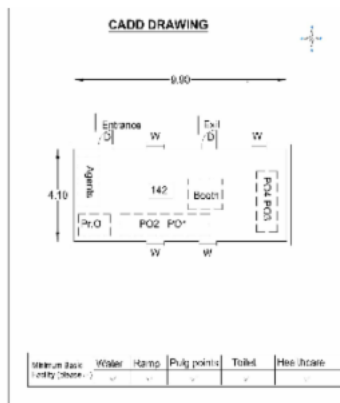

Google Map View

Polling Station Building Front View

Polling Station Front View

Cad View

Key MAP View

1 பெயர் : முப்பிடாதி கணவர் பெயர்: காசி வீட்டு எண் : 1 வயது : 72 பாலினம் : பெண் Photo is available	GNF2112780	2 பெயர் : ராமச்சந்திரன் தந்தை பெயர்: சுப்பையாநாடார் வீட்டு எண் : 1 வயது : 61 பாலினம் : ஆண் Photo is available	GNF2501823	3 பெயர் : மணிராஜ் தந்தை பெயர்: கந்தசாமிநாடார் வீட்டு எண் : 1 வயது : 57 பாலினம் : ஆண் Photo is available	TKJ1708262
4 பெயர் : ஜெயராணி கணவர் பெயர்: மணிராஜ் வீட்டு எண் : 1 வயது : 57 பாலினம் : பெண் Photo is available	GNF1408426	5 பெயர் : பாணுமதி கணவர் பெயர்: லெட்சுமணன் வீட்டு எண் : 1 வயது : 57 பாலினம் : பெண் Photo is available	TKJ0567271	6 பெயர் : கலாச்செல்வம் தந்தை பெயர்: பொன்னையாநாடார் வீட்டு எண் : 1 வயது : 51 பாலினம் : பெண் Photo is available	GNF2113135
7 பெயர் : லட்சுமணன் தந்தை பெயர்: வேல் வீட்டு எண் : 1-1 வயது : 68 பாலினம் : ஆண் Photo is available	TKJ0966762	8 பெயர் : ராமர் தந்தை பெயர்: கிருஷ்ணன் வீட்டு எண் : 1-1 வயது : 38 பாலினம் : ஆண் Photo is available	TKJ0789073	9 பெயர் : அகாஸ்கர் தந்தை பெயர்: மணிராஜ் வீட்டு எண் : 1-1 வயது : 27 பாலினம் : ஆண் Photo is available	TKJ1148626
10 பெயர் : சபிதா தந்தை பெயர்: மணிராஜ் வீட்டு எண் : 1/1 வயது : 25 பாலினம் : பெண் Photo is available	TKJ1239805	11 பெயர் : ராமுத்தாய் கணவர் பெயர்: முத்துகிருஷ்ணன் வீட்டு எண் : 1-1-75 வயது : 40 பாலினம் : பெண் Photo is available	TKJ0062034	12 பெயர் : தெய்வசுந்தரராஜ் தந்தை பெயர்: தங்கசாமி வீட்டு எண் : 1-2 வயது : 49 பாலினம் : ஆண் Photo is available	TKJ1089762
13 பெயர் : தேவி கணவர் பெயர்: தெய்வசுந்தரராஜ் வீட்டு எண் : 1-2 வயது : 40 பாலினம் : பெண் Photo is available	TKJ1089747	14 பெயர் : கலையரசி தந்தை பெயர்: அருணாசலம் வீட்டு எண் : 1/3 வயது : 26 பாலினம் : பெண் Photo is available	TKJ1239813	15 பெயர் : அகதீஷ் தந்தை பெயர்: அருணாசலம் வீட்டு எண் : 1/3 வயது : 21 பாலினம் : ஆண் Photo is available	TKJ2335750
16 பெயர் : லட்சுமணபெருமாள் தந்தை பெயர்: சக்திவேல் வீட்டு எண் : 1-5 வயது : 35 பாலினம் : ஆண் Photo is available	TKJ0248971	17 பெயர் : பிரித்தி கணவர் பெயர்: தேவகி சந்தோஷ் குமார் வீட்டு எண் : 1/5 வயது : 35 பாலினம் : பெண் Photo is available	TKJ0165647	18 பெயர் : ராம லெட்சுமி கணவர் பெயர்: கந்தசாமி வீட்டு எண் : 1-6 வயது : 43 பாலினம் : பெண் Photo is available	TKJ0966788
19 பெயர் : சபீதா தந்தை பெயர்: சின்னதம்பி வீட்டு எண் : 1/6 வயது : 23 பாலினம் : பெண் Photo is available	TKJ2324473	20 பெயர் : சந்தியா தந்தை பெயர்: கந்தசாமி வீட்டு எண் : 1/6 வயது : 20 பாலினம் : பெண் Photo is available	TKJ2417541	21 பெயர் : மாடக்கண்ணு செல்வம் தந்தை பெயர்: இராமகிருஷ்ணன் வீட்டு எண் : 1-7 வயது : 30 பாலினம் : ஆண் Photo is available	TKJ0859629
22 பெயர் : சேர்மராஜ் தந்தை பெயர்: ராமகிருஷ்ணன் வீட்டு எண் : 1/7 வயது : 27 பாலினம் : ஆண் Photo is available	TKJ2318269	23 பெயர் : நாகவல்லி கணவர் பெயர்: மாடக்கண் செல்வம் வீட்டு எண் : 1/7 வயது : 27 பாலினம் : பெண் Photo is available	TKJ2329878	24 பெயர் : பூங்கொடி சே கணவர் பெயர்: சேர்மராஜ் வீட்டு எண் : 1/7 வயது : 26 பாலினம் : பெண் Photo is available	TKJ2318251
25 பெயர் : சக்தி தந்தை பெயர்: தர்மர் வீட்டு எண் : 1/9 வயது : 24 பாலினம் : பெண் Photo is available	TKJ2212629	26 பெயர் : தெஷ்ணா மூர்த்தி தந்தை பெயர்: பெருமாள் வீட்டு எண் : 1-9-1B1 வயது : 33 பாலினம் : ஆண் Photo is available	TKJ0454595	27 பெயர் : ஜெயலெட்சுமி கணவர் பெயர்: சேர்மன் வீட்டு எண் : 1-11 வயது : 40 பாலினம் : பெண் Photo is available	TKJ0248377
28 பெயர் : சேர்மன் தந்தை பெயர்: லட்சுமணன் வீட்டு எண் : 1-11 வயது : 38 பாலினம் : ஆண் Photo is available	GNF2113101	29 பெயர் : முருகன் தந்தை பெயர்: கணபதி வீட்டு எண் : 1-12 வயது : 53 பாலினம் : ஆண் Photo is available	TKJ0061960	30 பெயர் : சின்னத்தாய் இதரர் பெயர்: சந்தனகுமார் வீட்டு எண் : 1-13 வயது : 55 பாலினம் : ஆண் Photo is available	TKJ0567073