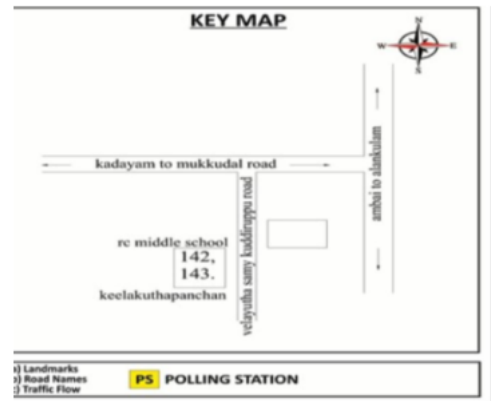

Cad View

Key MAP View