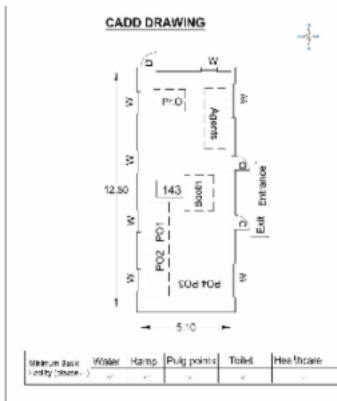

Google Map View

Polling Station Building Front View

Polling Station Front View

Cad View

Key MAP View

1	TKJ2359453	பெயர் : அமராவதி இதரர் பெயர் : மகேந்திரன் வீட்டு எண் : 1/156-18 வயது : 72 பாலினம் : பெண்	Photo is available	2	GNF1170372	பெயர் : ராஜேந்திரன் தந்தை பெயர் : ஞானமுத்து வீட்டு எண் : 2 வயது : 76 பாலினம் : ஆண்	Photo is available	3	GNF1077668	பெயர் : பச்சமாத்தி கணவர் பெயர் : ராஜேந்திரன் வீட்டு எண் : 2 வயது : 61 பாலினம் : பெண்	Photo is available
4	TKJ1710839	பெயர் : புகழ்ராஜ் தந்தை பெயர் : சுப்பையா வீட்டு எண் : 3 வயது : 59 பாலினம் : ஆண்	Photo is available	5	GNF1077650	பெயர் : சாரதா கணவர் பெயர் : புகழ்ராஜ் வீட்டு எண் : 3 வயது : 54 பாலினம் : பெண்	Photo is available	6	GNF1408780	பெயர் : அமிர்தராஜ் தந்தை பெயர் : சுப்பையா வீட்டு எண் : 3-51 வயது : 41 பாலினம் : ஆண்	Photo is available
7	GNF1078393	பெயர் : தமிழ்ராஜ் தந்தை பெயர் : கொம்பன் வீட்டு எண் : 4 வயது : 56 பாலினம் : ஆண்	Photo is available	8	GNF1077908	பெயர் : வெட்சுமி தந்தை பெயர் : தமிழ்ராஜ் வீட்டு எண் : 4 வயது : 51 பாலினம் : பெண்	Photo is available	9	TKJ2347896	பெயர் : முருகதனுஷ் தந்தை பெயர் : முருகன் வீட்டு எண் : 5-1 வயது : 21 பாலினம் : ஆண்	Photo is available
10	GNF2112715	பெயர் : அந்தோணிராஜ் தந்தை பெயர் : பால்துரை வீட்டு எண் : 7 வயது : 49 பாலினம் : ஆண்	Photo is available	11	GNF1079201	பெயர் : முருகன் தந்தை பெயர் : சித்திரை வீட்டு எண் : 8 வயது : 52 பாலினம் : ஆண்	Photo is available	12	GNF1407147	பெயர் : பேச்சியம்மாள் கணவர் பெயர் : முருகன் வீட்டு எண் : 8 வயது : 50 பாலினம் : பெண்	Photo is available
13	GNF1076686	பெயர் : வேல்சாமி தந்தை பெயர் : பாபனாசம் வீட்டு எண் : 9 வயது : 68 பாலினம் : ஆண்	Photo is available	14	GNF1191980	பெயர் : லட்சுமி கணவர் பெயர் : வேல்சாமி வீட்டு எண் : 9 வயது : 67 பாலினம் : பெண்	Photo is available	15	GNF1077882	பெயர் : பாலசுந்தரி கணவர் பெயர் : அருள்பிரசாத் வீட்டு எண் : 9 வயது : 50 பாலினம் : பெண்	Photo is available
16	TKJ0062133	பெயர் : கணேசன் தந்தை பெயர் : வேல்சாமி வீட்டு எண் : 9 வயது : 40 பாலினம் : ஆண்	Photo is available	17	TKJ0495176	பெயர் : சுப்பையா தந்தை பெயர் : மாட்சாமி வீட்டு எண் : 9-4 வயது : 40 பாலினம் : ஆண்	Photo is available	18	TKJ0628636	பெயர் : சரஸ்வதி கணவர் பெயர் : இன்பராஜ் வீட்டு எண் : 9-30 வயது : 43 பாலினம் : பெண்	Photo is available
19	TKJ0248989	பெயர் : அன்புராஜ் தந்தை பெயர் : அந்தோணி வீட்டு எண் : 10-1 வயது : 36 பாலினம் : ஆண்	Photo is available	20	TKJ1019868	பெயர் : வேளாங்கண்ணி அ தந்தை பெயர் : அந்தோணி கு வீட்டு எண் : 10-1 வயது : 28 பாலினம் : பெண்	Photo is available	21	TKJ1240142	பெயர் : நிர்மலா தந்தை பெயர் : அந்தோணி வீட்டு எண் : 10/1 வயது : 26 பாலினம் : பெண்	Photo is available
22	GNF1077635	பெயர் : பூமணி கணவர் பெயர் : அந்தோணி வீட்டு எண் : 10-1-1 வயது : 51 பாலினம் : பெண்	Photo is available	23	TKJ0248831	பெயர் : மரியசெல்வம் கணவர் பெயர் : அந்தோணிராஜ் வீட்டு எண் : 10-2 வயது : 38 பாலினம் : பெண்	Photo is available	24	TKJ0248542	பெயர் : ராஜேஷ் தந்தை பெயர் : புகழ்ராஜ் வீட்டு எண் : 10-2 வயது : 36 பாலினம் : ஆண்	Photo is available
25	GNF2113028	பெயர் : நாகம்மாள் கணவர் பெயர் : அலெக்சாண்டிரியன் வீட்டு எண் : 10-2-1 வயது : 53 பாலினம் : பெண்	Photo is available	26	TKJ2489995	பெயர் : தமிழ்செல்வி தந்தை பெயர் : அந்தோணி ராஜ் வீட்டு எண் : 10/2-3 வயது : 21 பாலினம் : பெண்	Photo is available	27	TKJ0789149	பெயர் : இசக்கியம்மாள் தந்தை பெயர் : தமிழ் ராஜ் வீட்டு எண் : 10-4 வயது : 31 பாலினம் : பெண்	Photo is available
28	TKJ2373900	பெயர் : இசக்கிராஜ் தந்தை பெயர் : தமிழ் ராஜ் வீட்டு எண் : 10/4 வயது : 20 பாலினம் : ஆண்	Photo is available	29	GNF1408715	பெயர் : பேச்சியம்மாள் கணவர் பெயர் : முருகன் வீட்டு எண் : 10/5 வயது : 44 பாலினம் : பெண்	Photo is available	30	TKJ0406223	பெயர் : ராஜ்கனி தந்தை பெயர் : சின்னக்குட்டி வீட்டு எண் : 10/8 வயது : 37 பாலினம் : பெண்	Photo is available