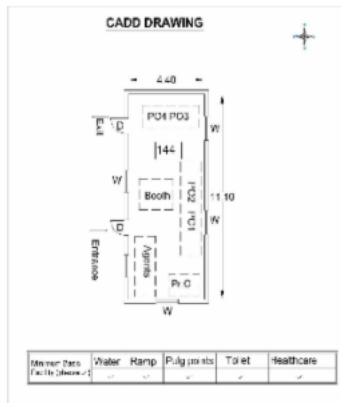

Google Map View

Polling Station Building Front View

Polling Station Front View

Cad View

Key MAP View

1 பெயர் : நலக்கண்ணு தந்தை பெயர்: முத்தையா வீட்டு எண் : 1 வயது : 69 பாலினம் : ஆண்	TKJ0063487 Photo is available	2 பெயர் : வள்ளியம்மை கணவர் பெயர்: நல்லக்கண்ணு வீட்டு எண் : 1 வயது : 61 பாலினம் : பெண்	TKJ0063479 Photo is available	# 3 பெயர் : சந்தனமாரி கணவர் பெயர்: சங்கிலித்துரை வீட்டு எண் : 3/24-1 வயது : 44 பாலினம் : பெண்	TKJ0063537 Photo is available
4 பெயர் : சரஸ்வதி கணவர் பெயர்: ராமர்கனி வீட்டு எண் : 1 வயது : 41 பாலினம் : பெண்	TKJ0249771 Photo is available	5 பெயர் : செல்லம்மாள் கணவர் பெயர்: சுப்பிரமணியன் வீட்டு எண் : 1A வயது : 43 பாலினம் : பெண்	GNF1410422 Photo is available	6 பெயர் : கந்தசாமி தந்தை பெயர்: அருணாசலம் வீட்டு எண் : 3 வயது : 64 பாலினம் : ஆண்	TKJ0063545 Photo is available
7 பெயர் : கனகவல்லி கணவர் பெயர்: கந்தசாமி வீட்டு எண் : 3 வயது : 62 பாலினம் : பெண்	GNF2114042 Photo is available	8 பெயர் : எபி கொஞ்சங்கிளி கணவர் பெயர்: இளையபெருமாள் வீட்டு எண் : 3 வயது : 36 பாலினம் : பெண்	TKJ1240316 Photo is available	9 பெயர் : கார்த்திகா தந்தை பெயர்: முருகேசன் வீட்டு எண் : 3 வயது : 29 பாலினம் : பெண்	TKJ1148667 Photo is available
10 பெயர் : தமிழ் ராஜா தந்தை பெயர்: நல்லகண் வீட்டு எண் : 3/1 வயது : 33 பாலினம் : ஆண்	TKJ2272045 Photo is available	11 பெயர் : தூர்கா தேவி தந்தை பெயர்: சீனி பாண்டி வீட்டு எண் : 3/1 வயது : 29 பாலினம் : பெண்	XRQ1216753 Photo is available	12 பெயர் : மதன் தந்தை பெயர்: சொரிமுத்து வீட்டு எண் : 3/1-2 வயது : 25 பாலினம் : ஆண்	TKJ1240373 Photo is available
13 பெயர் : விக்னேஷ் தந்தை பெயர்: சொரிமுத்து வீட்டு எண் : 3/1-2 வயது : 23 பாலினம் : ஆண்	TKJ2173706 Photo is available	14 பெயர் : சேர்மக்கனி கணவர் பெயர்: வீரப்பன் வீட்டு எண் : 3/1-10 வயது : 43 பாலினம் : பெண்	TKJ0250159 Photo is available	15 பெயர் : அருள் தந்தை பெயர்: சொரிமுத்து வீட்டு எண் : 3/1-21 வயது : 27 பாலினம் : ஆண்	TKJ1240365 Photo is available
16 பெயர் : அனிலவர்ஷா தந்தை பெயர்: செல்வகுமார் வீட்டு எண் : 3/1 வயது : 23 பாலினம் : பெண்	TKJ2305803 Photo is available	17 பெயர் : அருண்பிரசாத் தந்தை பெயர்: செல்வகுமார் வீட்டு எண் : 3/1 வயது : 22 பாலினம் : ஆண்	TKJ2305845 Photo is available	18 பெயர் : லிங்கம் தாயின் பெயர்: பொன்னாரனம் வீட்டு எண் : 3-3-74 வயது : 35 பாலினம் : ஆண்	TKJ0496026 Photo is available
19 பெயர் : சண்முகராஜ் தந்தை பெயர்: ஆறுமுககனி வீட்டு எண் : 3-4 வயது : 38 பாலினம் : ஆண்	TKJ0496562 Photo is available	20 பெயர் : மதிரோஜா கணவர் பெயர்: சண்முகராஜ் வீட்டு எண் : 3/4 வயது : 36 பாலினம் : பெண்	TKJ1240209 Photo is available	21 பெயர் : சந்தியா தந்தை பெயர்: கணேஷ்ராஜ் வீட்டு எண் : 3/4-1 வயது : 21 பாலினம் : பெண்	TKJ2348225 Photo is available
22 பெயர் : யோகாதேவி தந்தை பெயர்: கணேஷ்ராஜ் வீட்டு எண் : 3/4-1 வயது : 20 பாலினம் : பெண்	TKJ2461051 Photo is available	S 23 பெயர் : மகேஷ்வரி தந்தை பெயர்: நல்லக்கண்ணு வீட்டு எண் : 3-6 வயது : 32 பாலினம் : பெண்	TKJ0624759 Photo is available	24 பெயர் : முத்துச்செல்வம் தந்தை பெயர்: சிதம்பரம் வீட்டு எண் : 3-6 வயது : 31 பாலினம் : ஆண்	TKJ0789867 Photo is available
25 பெயர் : சுமித்திரா கணவர் பெயர்: முத்துகணேசன் வீட்டு எண் : 3/6-1 வயது : 34 பாலினம் : பெண்	TKJ2305761 Photo is available	26 பெயர் : முத்துஜோதி தந்தை பெயர்: செல்வக்குமார் வீட்டு எண் : 3/6-1 வயது : 21 பாலினம் : பெண்	TKJ2421451 Photo is available	27 பெயர் : தமிழரசி கணவர் பெயர்: அருள்ராஜ் வீட்டு எண் : 3-7 வயது : 50 பாலினம் : பெண்	TKJ0496844 Photo is available
28 பெயர் : சிவனைந்தபெருமாள் தந்தை பெயர்: சுப்பையா நாடார் வீட்டு எண் : 3-8 வயது : 70 பாலினம் : ஆண்	TKJ0495994 Photo is available	29 பெயர் : களஞ்சியம் கணவர் பெயர்: சிவனைந்தபெருமாள் வீட்டு எண் : 3-8 வயது : 66 பாலினம் : பெண்	TKJ0496158 Photo is available	30 பெயர் : முத்துசெல்வம் கணவர் பெயர்: துரைராஜ் வீட்டு எண் : 3-10-1 வயது : 41 பாலினம் : பெண்	TKJ0365890 Photo is available