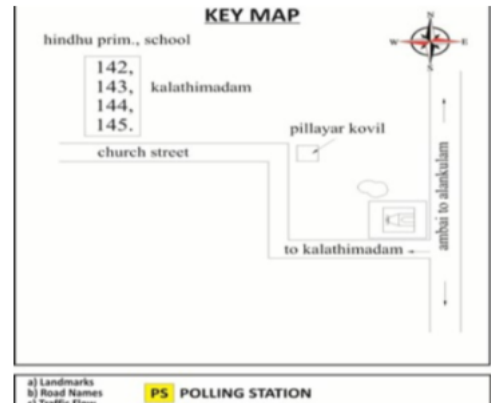

Google Map View

Polling Station Building Front View

Polling Station Front View

Cad View

Key MAP View

1 பெயர் : நலக்கண்ணு தந்தை பெயர்: முத்தையா வீட்டு எண் : 1 வயது : 69 பாலினம் : ஆண்	TKJ0063487 Photo is available	2 பெயர் : வள்ளியம்மை கணவர் பெயர்: நல்லக்கண்ணு வீட்டு எண் : 1 வயது : 61 பாலினம் : பெண்	TKJ0063479 Photo is available	# 3 பெயர் : சந்தனமாரி கணவர் பெயர்: சங்கிலித்துரை வீட்டு எண் : 3/24-1 வயது : 44 பாலினம் : பெண்	TKJ0063537 Photo is available
4 பெயர் : சரஸ்வதி கணவர் பெயர்: ராமர்கனி வீட்டு எண் : 1 வயது : 41 பாலினம் : பெண்	TKJ0249771 Photo is available	5 பெயர் : செல்லம்மாள் கணவர் பெயர்: சுப்பிரமணியன் வீட்டு எண் : 1A வயது : 43 பாலினம் : பெண்	GNF1410422 Photo is available	6 பெயர் : கந்தசாமி தந்தை பெயர்: அருணாசலம் வீட்டு எண் : 3 வயது : 64 பாலினம் : ஆண்	TKJ0063545 Photo is available
7 பெயர் : கனகவல்லி கணவர் பெயர்: கந்தசாமி வீட்டு எண் : 3 வயது : 62 பாலினம் : பெண்	GNF2114042 Photo is available	8 பெயர் : எபி கொஞ்சங்கிளி கணவர் பெயர்: இளையபெருமாள் வீட்டு எண் : 3 வயது : 36 பாலினம் : பெண்	TKJ1240316 Photo is available	9 பெயர் : கார்த்திகா தந்தை பெயர்: முருகேசன் வீட்டு எண் : 3 வயது : 29 பாலினம் : பெண்	TKJ1148667 Photo is available
10 பெயர் : தமிழ் ராஜா தந்தை பெயர்: நல்லகண் வீட்டு எண் : 3/1 வயது : 33 பாலினம் : ஆண்	TKJ2272045 Photo is available	11 பெயர் : தூர்கா தேவி தந்தை பெயர்: சீனி பாண்டி வீட்டு எண் : 3/1 வயது : 29 பாலினம் : பெண்	XRQ1216753 Photo is available	12 பெயர் : மதன் தந்தை பெயர்: சொரிமுத்து வீட்டு எண் : 3/1-2 வயது : 25 பாலினம் : ஆண்	TKJ1240373 Photo is available
13 பெயர் : விக்னேஷ் தந்தை பெயர்: சொரிமுத்து வீட்டு எண் : 3/1-2 வயது : 23 பாலினம் : ஆண்	TKJ2173706 Photo is available	14 பெயர் : சேர்மக்கனி கணவர் பெயர்: வீரப்பன் வீட்டு எண் : 3/1-10 வயது : 43 பாலினம் : பெண்	TKJ0250159 Photo is available	15 பெயர் : அருள் தந்தை பெயர்: சொரிமுத்து வீட்டு எண் : 3/1-21 வயது : 27 பாலினம் : ஆண்	TKJ1240365 Photo is available
16 பெயர் : அனிலவர்ஷா தந்தை பெயர்: செல்வகுமார் வீட்டு எண் : 3/1 வயது : 23 பாலினம் : பெண்	TKJ2305803 Photo is available	17 பெயர் : அருண்பிரசாத் தந்தை பெயர்: செல்வகுமார் வீட்டு எண் : 3/1 வயது : 22 பாலினம் : ஆண்	TKJ2305845 Photo is available	18 பெயர் : லிங்கம் தாயின் பெயர்: பொன்னாரனம் வீட்டு எண் : 3-3-74 வயது : 35 பாலினம் : ஆண்	TKJ0496026 Photo is available
19 பெயர் : சண்முகராஜ் தந்தை பெயர்: ஆறுமுககனி வீட்டு எண் : 3-4 வயது : 38 பாலினம் : ஆண்	TKJ0496562 Photo is available	20 பெயர் : மதிரோஜா கணவர் பெயர்: சண்முகராஜ் வீட்டு எண் : 3/4 வயது : 36 பாலினம் : பெண்	TKJ1240209 Photo is available	21 பெயர் : சந்தியா தந்தை பெயர்: கணேஷ்ராஜ் வீட்டு எண் : 3/4-1 வயது : 21 பாலினம் : பெண்	TKJ2348225 Photo is available
22 பெயர் : யோகாதேவி தந்தை பெயர்: கணேஷ்ராஜ் வீட்டு எண் : 3/4-1 வயது : 20 பாலினம் : பெண்	TKJ2461051 Photo is available	S 23 பெயர் : மகேஷ்வரி தந்தை பெயர்: நல்லக்கண்ணு வீட்டு எண் : 3-6 வயது : 32 பாலினம் : பெண்	TKJ0624759 Photo is available	24 பெயர் : முத்துச்செல்வம் தந்தை பெயர்: சிதம்பரம் வீட்டு எண் : 3-6 வயது : 31 பாலினம் : ஆண்	TKJ0789867 Photo is available
25 பெயர் : சுமித்திரா கணவர் பெயர்: முத்துகணேசன் வீட்டு எண் : 3/6-1 வயது : 34 பாலினம் : பெண்	TKJ2305761 Photo is available	26 பெயர் : முத்துஜோதி தந்தை பெயர்: செல்வக்குமார் வீட்டு எண் : 3/6-1 வயது : 21 பாலினம் : பெண்	TKJ2421451 Photo is available	27 பெயர் : தமிழரசி கணவர் பெயர்: அருள்ராஜ் வீட்டு எண் : 3-7 வயது : 50 பாலினம் : பெண்	TKJ0496844 Photo is available
28 பெயர் : சிவனைந்தபெருமாள் தந்தை பெயர்: சுப்பையா நாடார் வீட்டு எண் : 3-8 வயது : 70 பாலினம் : ஆண்	TKJ0495994 Photo is available	29 பெயர் : களஞ்சியம் கணவர் பெயர்: சிவனைந்தபெருமாள் வீட்டு எண் : 3-8 வயது : 66 பாலினம் : பெண்	TKJ0496158 Photo is available	30 பெயர் : முத்துசெல்வம் கணவர் பெயர்: துரைராஜ் வீட்டு எண் : 3-10-1 வயது : 41 பாலினம் : பெண்	TKJ0365890 Photo is available