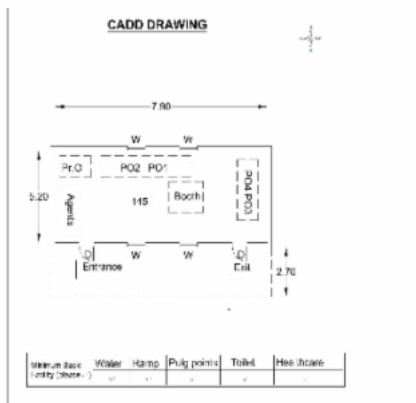

Google Map View

Polling Station Building Front View

Polling Station Front View

Cad View

Key MAP View

1 பெயர் : கனி த கணவர் பெயர்: தங்கப்பாண்டி வீட்டு எண் : 3/430/246 வயது : 54 பாலினம் : பெண்	TKJ1020916 Photo is available	2 பெயர் : சுரேஷ்குமார் தந்தை பெயர்: முருகன் வீட்டு எண் : 4 வயது : 42 பாலினம் : ஆண்	TKJ0249219 Photo is available	3 பெயர் : வினோலியா கணவர் பெயர்: கணேசன் வீட்டு எண் : 4-2 வயது : 67 பாலினம் : பெண்	TKJ1658830 Photo is available
4 பெயர் : ஜெபராஜ் தந்தை பெயர்: ஜார்ஜ் வீட்டு எண் : 4/50-2 வயது : 48 பாலினம் : ஆண்	CDW3034337 Photo is available	5 பெயர் : பாக்கியலட்சுமி கணவர் பெயர்: ஜெபராஜ் வீட்டு எண் : 4/50-2 வயது : 45 பாலினம் : பெண்	CDW3034527 Photo is available	6 பெயர் : பார்வதி கணவர் பெயர்: பெரியசாமி வீட்டு எண் : 4-92 வயது : 42 பாலினம் : பெண்	TKJ0672758 Photo is available
S 7 பெயர் : கலையரசி கணவர் பெயர்: ராஜேந்திரன் வீட்டு எண் : 4/105 வயது : 57 பாலினம் : பெண்	KRC9304171 Photo is available	8 பெயர் : மாணிக்கம் கணவர் பெயர்: அல்லி வீட்டு எண் : 4/124 வயது : 41 பாலினம் : பெண்	TKJ0859975 Photo is available	9 பெயர் : மகேஷ் தந்தை பெயர்: அல்லி வீட்டு எண் : 4/124 வயது : 20 பாலினம் : பெண்	TKJ2396703 Photo is available
10 பெயர் : சந்தனமாரி கணவர் பெயர்: களஞ்சியம் வீட்டு எண் : 4-154 வயது : 37 பாலினம் : பெண்	TKJ0496273 Photo is available	11 பெயர் : வனிதா கணவர் பெயர்: சிவசிதம்பரம் வீட்டு எண் : 4-157 வயது : 42 பாலினம் : பெண்	TKJ0672865 Photo is available	12 பெயர் : சீனிவாசகம் தந்தை பெயர்: குத்தாலிங்கம் வீட்டு எண் : 4-159 வயது : 50 பாலினம் : ஆண்	TKJ0062547 Photo is available
13 பெயர் : மோகன் குமார் தந்தை பெயர்: முருகன் வீட்டு எண் : 4/159 வயது : 28 பாலினம் : ஆண்	TKJ2239838 Photo is available	14 பெயர் : ராமசுப்பு தந்தை பெயர்: அருணாசலம் வீட்டு எண் : 4/161 வயது : 56 பாலினம் : ஆண்	GNF1414374 Photo is available	15 பெயர் : அனிதா தந்தை பெயர்: ராமசுப்பு வீட்டு எண் : 4/161 வயது : 27 பாலினம் : பெண்	TKJ1240423 Photo is available
16 பெயர் : வனிதா தந்தை பெயர்: ராமசுப்பு வீட்டு எண் : 4/161 வயது : 26 பாலினம் : பெண்	TKJ2132264 Photo is available	17 பெயர் : ராமலெட்சுமி தந்தை பெயர்: லெட்சுமணன் வீட்டு எண் : 4-162 வயது : 31 பாலினம் : பெண்	TKJ0912642 Photo is available	18 பெயர் : வெங்கடேஷ் லெ தந்தை பெயர்: லெட்சுமணன் வீட்டு எண் : 4-162 வயது : 29 பாலினம் : ஆண்	TKJ0912766 Photo is available
19 பெயர் : ஜெயலெட்சுமி சே தந்தை பெயர்: சேதுராஜ் வீட்டு எண் : 4/162 வயது : 25 பாலினம் : பெண்	TKJ1302900 Photo is available	20 பெயர் : ராஜலெட்சுமி தந்தை பெயர்: சேதுராஜ் வீட்டு எண் : 4/162 வயது : 24 பாலினம் : பெண்	TKJ2174472 Photo is available	21 பெயர் : வளர்மதி கணவர் பெயர்: சரவணன் வீட்டு எண் : 4/163 வயது : 39 பாலினம் : பெண்	TKJ2225415 Photo is available
22 பெயர் : லட்சுமி கணவர் பெயர்: சங்கரலிங்கம் வீட்டு எண் : 4/164 வயது : 75 பாலினம் : பெண்	TKJ2135887 Photo is available	23 பெயர் : சந்தன குமார் தந்தை பெயர்: லக்ஷ்மண நாராயணன் வீட்டு எண் : 4/164 வயது : 20 பாலினம் : ஆண்	TKJ2451094 Photo is available	24 பெயர் : சுரேஷ் சண்முக பாண்டியன் சு தந்தை பெயர்: சுப்பிரமணியன் வீட்டு எண் : 4/165 வயது : 53 பாலினம் : ஆண்	TKJ2471738 Photo is available
25 பெயர் : மலர்விழி கணவர் பெயர்: ரமேஷ் வீட்டு எண் : 4-166 வயது : 41 பாலினம் : பெண்	TKJ0516591 Photo is available	26 பெயர் : செல்வராணி தந்தை பெயர்: கதிரேசன் வீட்டு எண் : 4/167 வயது : 26 பாலினம் : பெண்	TKJ1222702 Photo is available	27 பெயர் : செல்வகுமார் தந்தை பெயர்: ராஜேந்திரன் வீட்டு எண் : 4-168 வயது : 27 பாலினம் : ஆண்	TKJ1116151 Photo is available
28 பெயர் : தினகரன் தந்தை பெயர்: நடராஜன் வீட்டு எண் : 4-169 வயது : 35 பாலினம் : ஆண்	TKJ0495697 Photo is available	29 பெயர் : கனியம்மாள் தந்தை பெயர்: சீனிவாசகம் வீட்டு எண் : 4-170 வயது : 32 பாலினம் : பெண்	TKJ0567446 Photo is available	30 பெயர் : ஜீவா தந்தை பெயர்: சீனிவாசகம் வீட்டு எண் : 4/170 வயது : 29 பாலினம் : பெண்	TKJ1240605 Photo is available