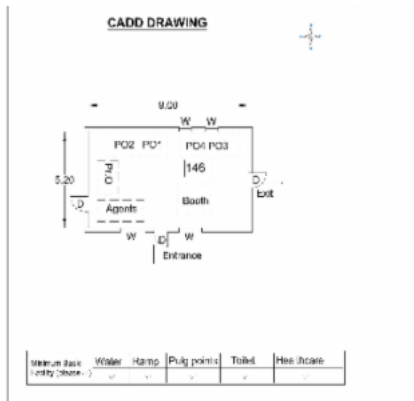

Google Map View

Polling Station Building Front View

Polling Station Front View

Cad View

Key MAP View

1 பெயர் : அன்ன பூஷ்பம் கணவர் பெயர்: குத்தாலிங்கம் வீட்டு எண் : 1-47 வயது : 44 பாலினம் : பெண்	TKJ0912964 Photo is available	2 பெயர் : சந்திர வேல் தந்தை பெயர்: சுப்பையா வீட்டு எண் : 1-59 வயது : 28 பாலினம் : ஆண்	TKJ1020999 Photo is available	3 பெயர் : ரவி தந்தை பெயர்: மனோகரன் வீட்டு எண் : 2 வயது : 42 பாலினம் : ஆண்	TKJ1240936 Photo is available
4 பெயர் : வேல்முருகன் தந்தை பெயர்: துரைப்பாண்டி வீட்டு எண் : 2-1 வயது : 36 பாலினம் : ஆண்	TKJ0412551 Photo is available	5 பெயர் : பாரதி தந்தை பெயர்: பொன் பாண்டி வீட்டு எண் : 2/1 வயது : 24 பாலினம் : பெண்	TKJ2093458 Photo is available	6 பெயர் : முருகன் தந்தை பெயர்: தங்கசாமி வீட்டு எண் : 2-2 வயது : 34 பாலினம் : ஆண்	TKJ0516757 Photo is available
7 பெயர் : செல்வம் தந்தை பெயர்: தங்கசாமி வீட்டு எண் : 2-2 வயது : 32 பாலினம் : ஆண்	TKJ0567578 Photo is available	8 பெயர் : கலையரசி தந்தை பெயர்: தங்கசாமி வீட்டு எண் : 2-2 வயது : 31 பாலினம் : பெண்	TKJ0673475 Photo is available	9 பெயர் : சீதா கணவர் பெயர்: முருகன் வீட்டு எண் : 2/2 வயது : 28 பாலினம் : பெண்	TKJ2220325 Photo is available
10 பெயர் : சீனிவாசகம் தந்தை பெயர்: மணிமுத்து நாடார் வீட்டு எண் : 2-2-3 வயது : 55 பாலினம் : ஆண்	TKJ0790725 Photo is available	11 பெயர் : லிங்கேஸ்வரி கணவர் பெயர்: சீனிவாசகம் வீட்டு எண் : 2-2-3 வயது : 40 பாலினம் : பெண்	TKJ0790717 Photo is available	12 பெயர் : மதி கணவர் பெயர்: மாரிமுத்து வீட்டு எண் : 2-3 வயது : 39 பாலினம் : பெண்	TKJ0516864 Photo is available
13 பெயர் : வேலாயுதம் தந்தை பெயர்: ஆதின முளவி நாடார் வீட்டு எண் : 2/4 வயது : 59 பாலினம் : ஆண்	TKJ1184548 Photo is available	14 பெயர் : செல்வம் தந்தை பெயர்: வேலாயுதம் வீட்டு எண் : 2/4 வயது : 27 பாலினம் : ஆண்	TKJ1184555 Photo is available	15 பெயர் : ஆரோக்கியமேரி தந்தை பெயர்: ராஜன் வீட்டு எண் : 2/4-1 வயது : 28 பாலினம் : பெண்	TKJ1003318 Photo is available
16 பெயர் : வசந்த மரியாள கணவர் பெயர்: பொன்னையா வீட்டு எண் : 2-7 வயது : 43 பாலினம் : பெண்	TKJ0516849 Photo is available	17 பெயர் : மாரிமுத்து தந்தை பெயர்: சமுத்திரபாண்டி வீட்டு எண் : 2-7 வயது : 38 பாலினம் : ஆண்	TKJ0412478 Photo is available	18 பெயர் : இலஞ்சி கணவர் பெயர்: மாரிமுத்து வீட்டு எண் : 2-7 வயது : 35 பாலினம் : பெண்	TKJ0790501 Photo is available
19 பெயர் : மணிராஜ் தந்தை பெயர்: குத்தாலிங்கம் வீட்டு எண் : 2/8 வயது : 26 பாலினம் : ஆண்	TKJ1240928 Photo is available	20 பெயர் : முத்துசாமி தந்தை பெயர்: குத்தாலிங்கம் வீட்டு எண் : 2/8 வயது : 23 பாலினம் : ஆண்	TKJ2422079 Photo is available	21 பெயர் : அசோக் தந்தை பெயர்: குத்தாலிங்கம் வீட்டு எண் : 2/8 வயது : 22 பாலினம் : ஆண்	TKJ2421089 Photo is available
22 பெயர் : அருள்செல்வி ம கணவர் பெயர்: மணிராஜ் வீட்டு எண் : 2/8 வயது : 21 பாலினம் : பெண்	TKJ2421121 Photo is available	23 பெயர் : மணி செல்வம் தந்தை பெயர்: செல்வராஜ் வீட்டு எண் : 2-9 வயது : 32 பாலினம் : ஆண்	TKJ0567651 Photo is available	24 பெயர் : கவிதா தந்தை பெயர்: முத்துசாமி வீட்டு எண் : 2-10 வயது : 41 பாலினம் : பெண்	TKJ0250209 Photo is available
25 பெயர் : முருகன் தாயின் பெயர்: வெள்ளையம்மாள் வீட்டு எண் : 2-10 வயது : 31 பாலினம் : ஆண்	TKJ0673103 Photo is available	26 பெயர் : மகேஷ்வரி கணவர் பெயர்: முருகன் வீட்டு எண் : 2/10 வயது : 27 பாலினம் : பெண்	TKJ2423879 Photo is available	27 பெயர் : அருள் பாண்டியன் தந்தை பெயர்: முருகேசன் வீட்டு எண் : 2-11 வயது : 29 பாலினம் : ஆண்	TKJ0912840 Photo is available
28 பெயர் : சமுத்திரபாண்டி தாயின் பெயர்: சாந்தி வீட்டு எண் : 2-15 வயது : 34 பாலினம் : ஆண்	TKJ0912873 Photo is available	29 பெயர் : செல்வராணி கணவர் பெயர்: சமுத்திரபாண்டி வீட்டு எண் : 2/15 வயது : 29 பாலினம் : பெண்	TKJ2136075 Photo is available	30 பெயர் : சொக்கலிங்கம் தந்தை பெயர்: வேல்மயில் நாடார் வீட்டு எண் : 2-18 வயது : 51 பாலினம் : ஆண்	TKJ0517060 Photo is available