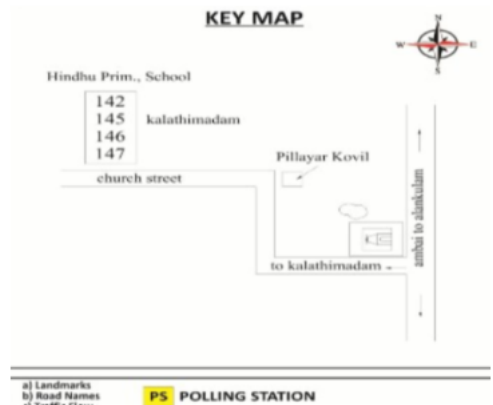

Google Map View

Polling Station Building Front View

Polling Station Front View

Cad View

Key MAP View

1 பெயர் : அன்ன பூஷ்பம் கணவர் பெயர்: குத்தாலிங்கம் வீட்டு எண் : 1-47 வயது : 44 பாலினம் : பெண்	TKJ0912964 Photo is available	2 பெயர் : சந்திர வேல் தந்தை பெயர்: சுப்பையா வீட்டு எண் : 1-59 வயது : 28 பாலினம் : ஆண்	TKJ1020999 Photo is available	3 பெயர் : ரவி தந்தை பெயர்: மனோகரன் வீட்டு எண் : 2 வயது : 42 பாலினம் : ஆண்	TKJ1240936 Photo is available
4 பெயர் : வேல்முருகன் தந்தை பெயர்: துரைப்பாண்டி வீட்டு எண் : 2-1 வயது : 36 பாலினம் : ஆண்	TKJ0412551 Photo is available	5 பெயர் : பாரதி தந்தை பெயர்: பொன் பாண்டி வீட்டு எண் : 2/1 வயது : 24 பாலினம் : பெண்	TKJ2093458 Photo is available	6 பெயர் : முருகன் தந்தை பெயர்: தங்கசாமி வீட்டு எண் : 2-2 வயது : 34 பாலினம் : ஆண்	TKJ0516757 Photo is available
7 பெயர் : செல்வம் தந்தை பெயர்: தங்கசாமி வீட்டு எண் : 2-2 வயது : 32 பாலினம் : ஆண்	TKJ0567578 Photo is available	8 பெயர் : கலையரசி தந்தை பெயர்: தங்கசாமி வீட்டு எண் : 2-2 வயது : 31 பாலினம் : பெண்	TKJ0673475 Photo is available	9 பெயர் : சீதா கணவர் பெயர்: முருகன் வீட்டு எண் : 2/2 வயது : 28 பாலினம் : பெண்	TKJ2220325 Photo is available
10 பெயர் : சீனிவாசகம் தந்தை பெயர்: மணிமுத்து நாடார் வீட்டு எண் : 2-2-3 வயது : 55 பாலினம் : ஆண்	TKJ0790725 Photo is available	11 பெயர் : லிங்கேஸ்வரி கணவர் பெயர்: சீனிவாசகம் வீட்டு எண் : 2-2-3 வயது : 40 பாலினம் : பெண்	TKJ0790717 Photo is available	12 பெயர் : மதி கணவர் பெயர்: மாரிமுத்து வீட்டு எண் : 2-3 வயது : 39 பாலினம் : பெண்	TKJ0516864 Photo is available
13 பெயர் : வேலாயுதம் தந்தை பெயர்: ஆதின முளவி நாடார் வீட்டு எண் : 2/4 வயது : 59 பாலினம் : ஆண்	TKJ1184548 Photo is available	14 பெயர் : செல்வம் தந்தை பெயர்: வேலாயுதம் வீட்டு எண் : 2/4 வயது : 27 பாலினம் : ஆண்	TKJ1184555 Photo is available	15 பெயர் : ஆரோக்கியமேரி தந்தை பெயர்: ராஜன் வீட்டு எண் : 2/4-1 வயது : 28 பாலினம் : பெண்	TKJ1003318 Photo is available
16 பெயர் : வசந்த மரியாள கணவர் பெயர்: பொன்னையா வீட்டு எண் : 2-7 வயது : 43 பாலினம் : பெண்	TKJ0516849 Photo is available	17 பெயர் : மாரிமுத்து தந்தை பெயர்: சமுத்திரபாண்டி வீட்டு எண் : 2-7 வயது : 38 பாலினம் : ஆண்	TKJ0412478 Photo is available	18 பெயர் : இலஞ்சி கணவர் பெயர்: மாரிமுத்து வீட்டு எண் : 2-7 வயது : 35 பாலினம் : பெண்	TKJ0790501 Photo is available
19 பெயர் : மணிராஜ் தந்தை பெயர்: குத்தாலிங்கம் வீட்டு எண் : 2/8 வயது : 26 பாலினம் : ஆண்	TKJ1240928 Photo is available	20 பெயர் : முத்துசாமி தந்தை பெயர்: குத்தாலிங்கம் வீட்டு எண் : 2/8 வயது : 23 பாலினம் : ஆண்	TKJ2422079 Photo is available	21 பெயர் : அசோக் தந்தை பெயர்: குத்தாலிங்கம் வீட்டு எண் : 2/8 வயது : 22 பாலினம் : ஆண்	TKJ2421089 Photo is available
22 பெயர் : அருள்செல்வி ம கணவர் பெயர்: மணிராஜ் வீட்டு எண் : 2/8 வயது : 21 பாலினம் : பெண்	TKJ2421121 Photo is available	23 பெயர் : மணி செல்வம் தந்தை பெயர்: செல்வராஜ் வீட்டு எண் : 2-9 வயது : 32 பாலினம் : ஆண்	TKJ0567651 Photo is available	24 பெயர் : கவிதா தந்தை பெயர்: முத்துசாமி வீட்டு எண் : 2-10 வயது : 41 பாலினம் : பெண்	TKJ0250209 Photo is available
25 பெயர் : முருகன் தாயின் பெயர்: வெள்ளையம்மாள் வீட்டு எண் : 2-10 வயது : 31 பாலினம் : ஆண்	TKJ0673103 Photo is available	26 பெயர் : மகேஷ்வரி கணவர் பெயர்: முருகன் வீட்டு எண் : 2/10 வயது : 27 பாலினம் : பெண்	TKJ2423879 Photo is available	27 பெயர் : அருள் பாண்டியன் தந்தை பெயர்: முருகேசன் வீட்டு எண் : 2-11 வயது : 29 பாலினம் : ஆண்	TKJ0912840 Photo is available
28 பெயர் : சமுத்திரபாண்டி தாயின் பெயர்: சாந்தி வீட்டு எண் : 2-15 வயது : 34 பாலினம் : ஆண்	TKJ0912873 Photo is available	29 பெயர் : செல்வராணி கணவர் பெயர்: சமுத்திரபாண்டி வீட்டு எண் : 2/15 வயது : 29 பாலினம் : பெண்	TKJ2136075 Photo is available	30 பெயர் : சொக்கலிங்கம் தந்தை பெயர்: வேல்மயில் நாடார் வீட்டு எண் : 2-18 வயது : 51 பாலினம் : ஆண்	TKJ0517060 Photo is available