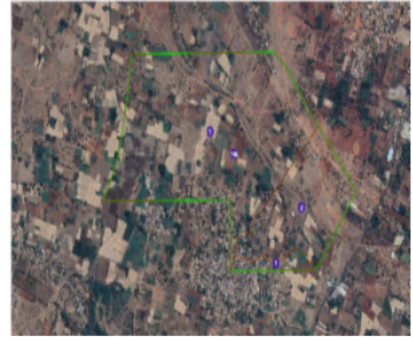

Google Map View