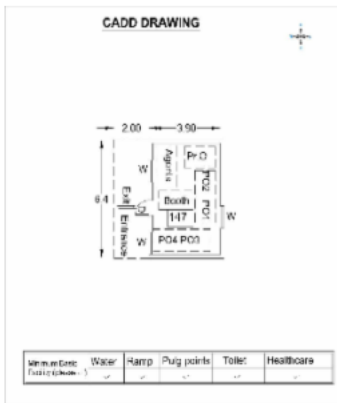

Google Map View

Polling Station Building Front View

Polling Station Front View

Cad View

Key MAP View

1 பெயர் : பிரிய தர்ஷினி கணவர் பெயர்: வேல்முருகன் வீட்டு எண் : 2/86 வயது : 25 பாலினம் : பெண்	TKJ2136182 Photo is available	2 பெயர் : மதன் தந்தை பெயர்: அருணாசலம் வீட்டு எண் : 3-30-1 வயது : 31 பாலினம் : ஆண்	TKJ0673483 Photo is available	3 பெயர் : ராஜேஸ்வரி கணவர் பெயர்: ரத்தினவேல்பாண்டியன் வீட்டு எண் : 4/95 வயது : 50 பாலினம் : பெண்	SCY3248317 Photo is available
#2 4 பெயர் : முத்தரசி ரத்தினவேல்பாண்டியன் தந்தை பெயர்: ரத்ன வேல் பாண்டியன் வீட்டு எண் : 4/95 வயது : 25 பாலினம் : பெண்	SCY3485661 Photo is available	5 பெயர் : சக்திவேல் தந்தை பெயர்: செல்வசுப்பிரமணியன் வீட்டு எண் : 4/101-2 வயது : 40 பாலினம் : ஆண்	GNF2634293 Photo is available	6 பெயர் : சங்கிலிதுரைப்பாண்டி தந்தை பெயர்: சொரிமுத்து வீட்டு எண் : 4-202-1 வயது : 73 பாலினம் : ஆண்	TKJ1652767 Photo is available
7 பெயர் : நம்பிக்கைமேரி கணவர் பெயர்: சங்கிலிதுரைப்பாண்டி வீட்டு எண் : 4-202-1 வயது : 71 பாலினம் : பெண்	TKJ1652775 Photo is available	8 பெயர் : முருகன் தந்தை பெயர்: சுப்பிரமணியன் வீட்டு எண் : 5 வயது : 64 பாலினம் : ஆண்	GNF2115494 Photo is available	9 பெயர் : மு ராஜசுந்தரி தந்தை பெயர்: முருகன் வீட்டு எண் : 5 வயது : 59 பாலினம் : பெண்	TKJ0187716 Photo is available
10 பெயர் : மாரியப்பன் தந்தை பெயர்: செல்லதுரை வீட்டு எண் : 5-33B வயது : 31 பாலினம் : ஆண்	TKJ0791095 Photo is available	11 பெயர் : வனிதா தந்தை பெயர்: முத்தரசன் வீட்டு எண் : 5/47 வயது : 24 பாலினம் : பெண்	TKJ2136141 Photo is available	12 பெயர் : சூதன் தந்தை பெயர்: சுப்பிரமணியன் வீட்டு எண் : 5-98 வயது : 36 பாலினம் : ஆண்	TKJ0497099 Photo is available
13 பெயர் : விஜயேந்திரன் தந்தை பெயர்: குமார்பாண்டி வீட்டு எண் : 6 வயது : 64 பாலினம் : ஆண்	TKJ1652783 Photo is available	14 பெயர் : லட்சுமி கணவர் பெயர்: விஜயேந்திரன் வீட்டு எண் : 6 வயது : 59 பாலினம் : பெண்	TKJ1652791 Photo is available	15 பெயர் : ராஜேஷ் தந்தை பெயர்: முருகன் வீட்டு எண் : 6 வயது : 25 பாலினம் : ஆண்	TKJ2175909 Photo is available
16 பெயர் : செல்வேந்திரன் தந்தை பெயர்: முருகன் வீட்டு எண் : 6-5 வயது : 37 பாலினம் : ஆண்	TKJ0497255 Photo is available	17 பெயர் : சூதா கணவர் பெயர்: செல்வேந்திரன் வீட்டு எண் : 6/5 வயது : 36 பாலினம் : பெண்	TKJ0242222 Photo is available	18 பெயர் : மணிக் குமார் தந்தை பெயர்: விஜேந்திரன் வீட்டு எண் : 6-6 வயது : 36 பாலினம் : ஆண்	TKJ0968016 Photo is available
19 பெயர் : சந்திரபழம் தந்தை பெயர்: சண்முகசுந்தரம் வீட்டு எண் : 6-9 வயது : 64 பாலினம் : ஆண்	TKJ1652809 Photo is available	20 பெயர் : லீலாவதி கணவர் பெயர்: சந்திரப்பழம் வீட்டு எண் : 6-9 வயது : 57 பாலினம் : பெண்	TKJ0860346 Photo is available	21 பெயர் : கலைச்செல்வன் தந்தை பெயர்: சந்திரப்பழம் வீட்டு எண் : 6-9 வயது : 34 பாலினம் : ஆண்	TKJ0250282 Photo is available
22 பெயர் : மாரி புஷ்பம் கணவர் பெயர்: சந்திரராஜ் வீட்டு எண் : 6/9 வயது : 34 பாலினம் : பெண்	TKJ1241074 Photo is available	23 பெயர் : பூங்கொடி கணவர் பெயர்: கலைச்செல்வன் வீட்டு எண் : 6/9 வயது : 33 பாலினம் : பெண்	TKJ2305514 Photo is available	24 பெயர் : சந்திர ராஜ் தந்தை பெயர்: சந்திரபழம் வீட்டு எண் : 6-9 வயது : 29 பாலினம் : ஆண்	TKJ0968032 Photo is available
25 பெயர் : இந்துமதி தந்தை பெயர்: செல்வராஜ் வீட்டு எண் : 6-12 வயது : 29 பாலினம் : பெண்	TKJ0913129 Photo is available	26 பெயர் : காமினி கணவர் பெயர்: முருகன் வீட்டு எண் : 6/12 வயது : 29 பாலினம் : பெண்	TKJ2225662 Photo is available	27 பெயர் : மணிவண்ணன் தந்தை பெயர்: தங்கசாமி வீட்டு எண் : 6-13 வயது : 40 பாலினம் : ஆண்	TKJ0790857 Photo is available
28 பெயர் : செல்வக்கனி தந்தை பெயர்: சுப்பிரமணிய நாடார் வீட்டு எண் : 6-14 வயது : 63 பாலினம் : ஆண்	TKJ0497529 Photo is available	29 பெயர் : அன்புராஜ் தந்தை பெயர்: செல்லக்கனி வீட்டு எண் : 6-14 வயது : 39 பாலினம் : ஆண்	TKJ0497511 Photo is available	30 பெயர் : பொன் செல்வி தந்தை பெயர்: செல்லக்கனி வீட்டு எண் : 6-14 வயது : 36 பாலினம் : பெண்	TKJ0497800 Photo is available