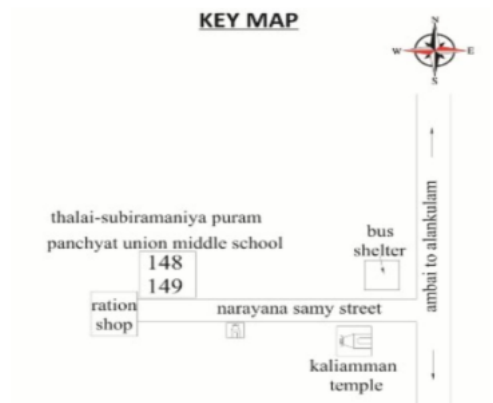

Google Map View

Polling Station Building Front View

Polling Station Front View

Cad View

Key MAP View

1 பெயர் : சரஸ்வதி கணவர் பெயர்: சுப்பையா வீட்டு எண் : 1 வயது : 86 பாலினம் : பெண்	TKJ1655877 Photo is available	2 பெயர் : சப்பாணிமுத்து தந்தை பெயர்: சுப்பையா வீட்டு எண் : 1 வயது : 49 பாலினம் : ஆண்	TKJ1655885 Photo is available	3 பெயர் : சங்கர் தந்தை பெயர்: சுப்பையா சோழகர் வீட்டு எண் : 1 வயது : 48 பாலினம் : ஆண்	GNF1083914 Photo is available
4 பெயர் : ரத்தினாசெல்வி கணவர் பெயர்: சப்பாணிமுத்து வீட்டு எண் : 1 வயது : 46 பாலினம் : பெண்	GNF2116716 Photo is available	5 பெயர் : முருகன் தந்தை பெயர்: சுப்பையாசோழகர் வீட்டு எண் : 1 வயது : 45 பாலினம் : ஆண்	GNF1425453 Photo is available	6 பெயர் : கணபதி ச கணவர் பெயர்: சுடலைமாடன் வீட்டு எண் : 1/66 வயது : 44 பாலினம் : பெண்	TKJ0860528 Photo is available
7 பெயர் : ராமலெட்சுமி கணவர் பெயர்: பூமிநாதன் வீட்டு எண் : 2 வயது : 69 பாலினம் : பெண்	GNF2116799 Photo is available	8 பெயர் : அழகுராஜ் தந்தை பெயர்: சுப்பையாநாடார் வீட்டு எண் : 5 வயது : 66 பாலினம் : ஆண்	TKJ1655901 Photo is available	9 பெயர் : செல்வி கணவர் பெயர்: அழகுராஜ் வீட்டு எண் : 5 வயது : 61 பாலினம் : பெண்	TKJ1655919 Photo is available
10 பெயர் : சரோஜா தந்தை பெயர்: சுப்பையா வீட்டு எண் : 5 வயது : 56 பாலினம் : பெண்	GNF1424746 Photo is available	11 பெயர் : சீதா கணவர் பெயர்: இசக்கியப்பன் வீட்டு எண் : 5 வயது : 46 பாலினம் : பெண்	GNF1423631 Photo is available	12 பெயர் : வளர்மதி தந்தை பெயர்: சண்முகம் வீட்டு எண் : 5-305 வயது : 28 பாலினம் : பெண்	TKJ1021369 Photo is available
13 பெயர் : ஆதிசங்கரன் தந்தை பெயர்: முத்தையா வீட்டு எண் : 7 வயது : 61 பாலினம் : ஆண்	TKJ1655935 Photo is available	14 பெயர் : பாமா கணவர் பெயர்: சங்கரப்பூ வீட்டு எண் : 7 வயது : 56 பாலினம் : பெண்	TKJ1655943 Photo is available	15 பெயர் : தினேஷ் தந்தை பெயர்: முருகேசன் வீட்டு எண் : 8/23ஏ வயது : 20 பாலினம் : ஆண்	TKJ2516615 Photo is available
16 பெயர் : ஞான ஸ்டெல்லா தந்தை பெயர்: கொடிராஜ் வீட்டு எண் : 8/42 வயது : 23 பாலினம் : பெண்	TKJ2176519 Photo is available	17 பெயர் : மரியமுத்து தந்தை பெயர்: சவரிமுத்து வீட்டு எண் : 8-49 வயது : 36 பாலினம் : ஆண்	TKJ0250548 Photo is available	18 பெயர் : புனிதா கணவர் பெயர்: லட்சுமண சுரேஷ் வீட்டு எண் : 8-50 வயது : 33 பாலினம் : பெண்	TKJ0673715 Photo is available
19 பெயர் : மாரி கணவர் பெயர்: மாரியப்பன் வீட்டு எண் : 8-78-2 வயது : 38 பாலினம் : பெண்	TKJ1167113 Photo is available	20 பெயர் : தேஜஸ்வி சலேத் தந்தை பெயர்: ஜெயசீலன் வீட்டு எண் : 8-80 வயது : 30 பாலினம் : பெண்	TKJ0968305 Photo is available	21 பெயர் : மரிய ஆண்ட்ரூஸ் தந்தை பெயர்: கென்னடி வீட்டு எண் : 8-83 வயது : 32 பாலினம் : ஆண்	TKJ0568220 Photo is available
22 பெயர் : சுகுமாரி கணவர் பெயர்: முப்பாதிமுத்து வீட்டு எண் : 9 வயது : 56 பாலினம் : பெண்	GNF1170273 Photo is available	23 பெயர் : பிரியா கணவர் பெயர்: நாகேந்திரன் வீட்டு எண் : 9-4 வயது : 30 பாலினம் : பெண்	TKJ0791376 Photo is available	24 பெயர் : தெட்சனாமூர்த்தி தந்தை பெயர்: மாடசாமி வீட்டு எண் : 9/4 வயது : 26 பாலினம் : ஆண்	TKJ1166958 Photo is available
25 பெயர் : சங்கீதா தந்தை பெயர்: முருகன் வீட்டு எண் : 10-110 வயது : 27 பாலினம் : பெண்	TKJ1167154 Photo is available	26 பெயர் : சந்திரா தந்தை பெயர்: கந்தையாசோழகர் வீட்டு எண் : 11 வயது : 50 பாலினம் : பெண்	GNF1083666 Photo is available	27 பெயர் : ராஜகோபால் தந்தை பெயர்: பழனிச்சாமி வீட்டு எண் : 11 வயது : 36 பாலினம் : ஆண்	TKJ0064501 Photo is available
28 பெயர் : ராஜேந்திரன் தந்தை பெயர்: அருணாசலம் வீட்டு எண் : 11 வயது : 34 பாலினம் : ஆண்	TKJ0250704 Photo is available	29 பெயர் : காளிமுத்து தந்தை பெயர்: பூமிநாதன் வீட்டு எண் : 11 வயது : 34 பாலினம் : ஆண்	TKJ0674036 Photo is available	30 பெயர் : சமதி கணவர் பெயர்: காளிமுத்து வீட்டு எண் : 11 வயது : 33 பாலினம் : பெண்	TKJ0673863 Photo is available