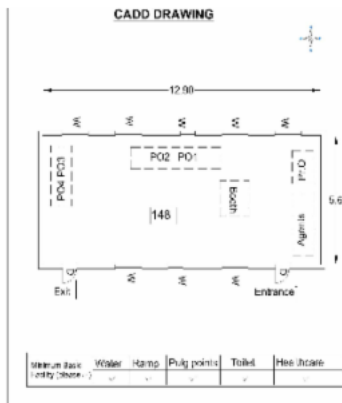

Google Map View

Polling Station Building Front View

Polling Station Front View

Cad View

Key MAP View

1 பெயர் : சரஸ்வதி கணவர் பெயர்: சுப்பையா வீட்டு எண் : 1 வயது : 86 பாலினம் : பெண்	TKJ1655877 Photo is available	2 பெயர் : சப்பாணிமுத்து தந்தை பெயர்: சுப்பையா வீட்டு எண் : 1 வயது : 49 பாலினம் : ஆண்	TKJ1655885 Photo is available	3 பெயர் : சங்கர் தந்தை பெயர்: சுப்பையா சோழகர் வீட்டு எண் : 1 வயது : 48 பாலினம் : ஆண்	GNF1083914 Photo is available
4 பெயர் : ரத்தினாசெல்வி கணவர் பெயர்: சப்பாணிமுத்து வீட்டு எண் : 1 வயது : 46 பாலினம் : பெண்	GNF2116716 Photo is available	5 பெயர் : முருகன் தந்தை பெயர்: சுப்பையாசோழகர் வீட்டு எண் : 1 வயது : 45 பாலினம் : ஆண்	GNF1425453 Photo is available	6 பெயர் : கணபதி ச கணவர் பெயர்: சுடலைமாடன் வீட்டு எண் : 1/66 வயது : 44 பாலினம் : பெண்	TKJ0860528 Photo is available
7 பெயர் : ராமலெட்சுமி கணவர் பெயர்: பூமிநாதன் வீட்டு எண் : 2 வயது : 69 பாலினம் : பெண்	GNF2116799 Photo is available	8 பெயர் : அழகுராஜ் தந்தை பெயர்: சுப்பையாநாடார் வீட்டு எண் : 5 வயது : 66 பாலினம் : ஆண்	TKJ1655901 Photo is available	9 பெயர் : செல்வி கணவர் பெயர்: அழகுராஜ் வீட்டு எண் : 5 வயது : 61 பாலினம் : பெண்	TKJ1655919 Photo is available
10 பெயர் : சரோஜா தந்தை பெயர்: சுப்பையா வீட்டு எண் : 5 வயது : 56 பாலினம் : பெண்	GNF1424746 Photo is available	11 பெயர் : சீதா கணவர் பெயர்: இசக்கியப்பன் வீட்டு எண் : 5 வயது : 46 பாலினம் : பெண்	GNF1423631 Photo is available	12 பெயர் : வளர்மதி தந்தை பெயர்: சண்முகம் வீட்டு எண் : 5-305 வயது : 28 பாலினம் : பெண்	TKJ1021369 Photo is available
13 பெயர் : ஆதிசங்கரன் தந்தை பெயர்: முத்தையா வீட்டு எண் : 7 வயது : 61 பாலினம் : ஆண்	TKJ1655935 Photo is available	14 பெயர் : பாமா கணவர் பெயர்: சங்கரப்பூ வீட்டு எண் : 7 வயது : 56 பாலினம் : பெண்	TKJ1655943 Photo is available	15 பெயர் : தினேஷ் தந்தை பெயர்: முருகேசன் வீட்டு எண் : 8/23ஏ வயது : 20 பாலினம் : ஆண்	TKJ2516615 Photo is available
16 பெயர் : ஞான ஸ்டெல்லா தந்தை பெயர்: கொடிராஜ் வீட்டு எண் : 8/42 வயது : 23 பாலினம் : பெண்	TKJ2176519 Photo is available	17 பெயர் : மரியமுத்து தந்தை பெயர்: சவரிமுத்து வீட்டு எண் : 8-49 வயது : 36 பாலினம் : ஆண்	TKJ0250548 Photo is available	18 பெயர் : புனிதா கணவர் பெயர்: லட்சுமண சுரேஷ் வீட்டு எண் : 8-50 வயது : 33 பாலினம் : பெண்	TKJ0673715 Photo is available
19 பெயர் : மாரி கணவர் பெயர்: மாரியப்பன் வீட்டு எண் : 8-78-2 வயது : 38 பாலினம் : பெண்	TKJ1167113 Photo is available	20 பெயர் : தேஜஸ்வி சலேத் தந்தை பெயர்: ஜெயசீலன் வீட்டு எண் : 8-80 வயது : 30 பாலினம் : பெண்	TKJ0968305 Photo is available	21 பெயர் : மரிய ஆண்ட்ரூஸ் தந்தை பெயர்: கென்னடி வீட்டு எண் : 8-83 வயது : 32 பாலினம் : ஆண்	TKJ0568220 Photo is available
22 பெயர் : சுகுமாரி கணவர் பெயர்: முப்பாதிமுத்து வீட்டு எண் : 9 வயது : 56 பாலினம் : பெண்	GNF1170273 Photo is available	23 பெயர் : பிரியா கணவர் பெயர்: நாகேந்திரன் வீட்டு எண் : 9-4 வயது : 30 பாலினம் : பெண்	TKJ0791376 Photo is available	24 பெயர் : தெட்சனாமூர்த்தி தந்தை பெயர்: மாடசாமி வீட்டு எண் : 9/4 வயது : 26 பாலினம் : ஆண்	TKJ1166958 Photo is available
25 பெயர் : சங்கீதா தந்தை பெயர்: முருகன் வீட்டு எண் : 10-110 வயது : 27 பாலினம் : பெண்	TKJ1167154 Photo is available	26 பெயர் : சந்திரா தந்தை பெயர்: கந்தையாசோழகர் வீட்டு எண் : 11 வயது : 50 பாலினம் : பெண்	GNF1083666 Photo is available	27 பெயர் : ராஜகோபால் தந்தை பெயர்: பழனிச்சாமி வீட்டு எண் : 11 வயது : 36 பாலினம் : ஆண்	TKJ0064501 Photo is available
28 பெயர் : ராஜேந்திரன் தந்தை பெயர்: அருணாசலம் வீட்டு எண் : 11 வயது : 34 பாலினம் : ஆண்	TKJ0250704 Photo is available	29 பெயர் : காளிமுத்து தந்தை பெயர்: பூமிநாதன் வீட்டு எண் : 11 வயது : 34 பாலினம் : ஆண்	TKJ0674036 Photo is available	30 பெயர் : சமதி கணவர் பெயர்: காளிமுத்து வீட்டு எண் : 11 வயது : 33 பாலினம் : பெண்	TKJ0673863 Photo is available